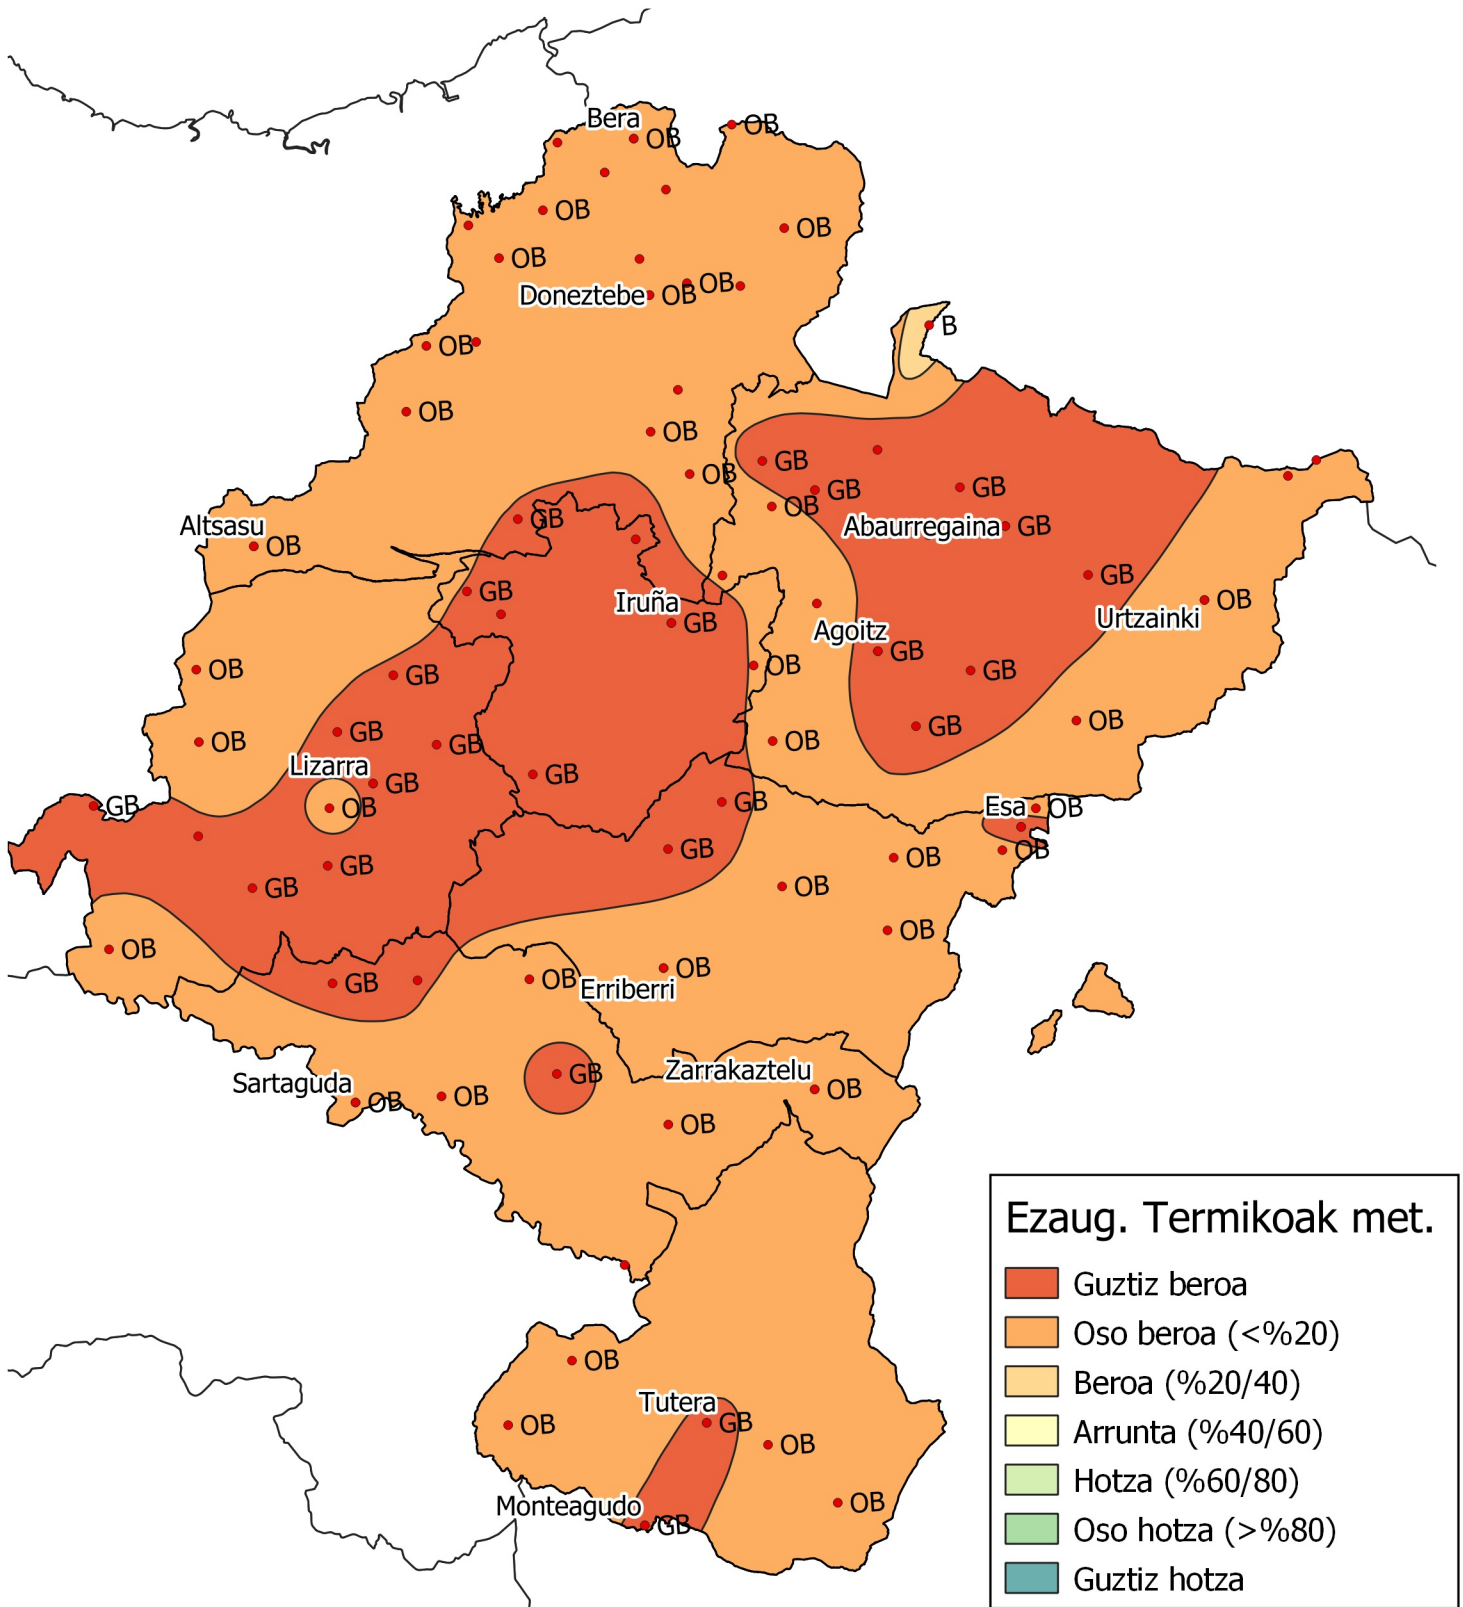

# Metatutako temperaturaren maiztasunen azterketa.

Epea: 2021eko Irailaren 1etik 2022ko Abuztuaren 31ra.

0 10 20 30 km

1:800000

Nafarroako  
Gobernua