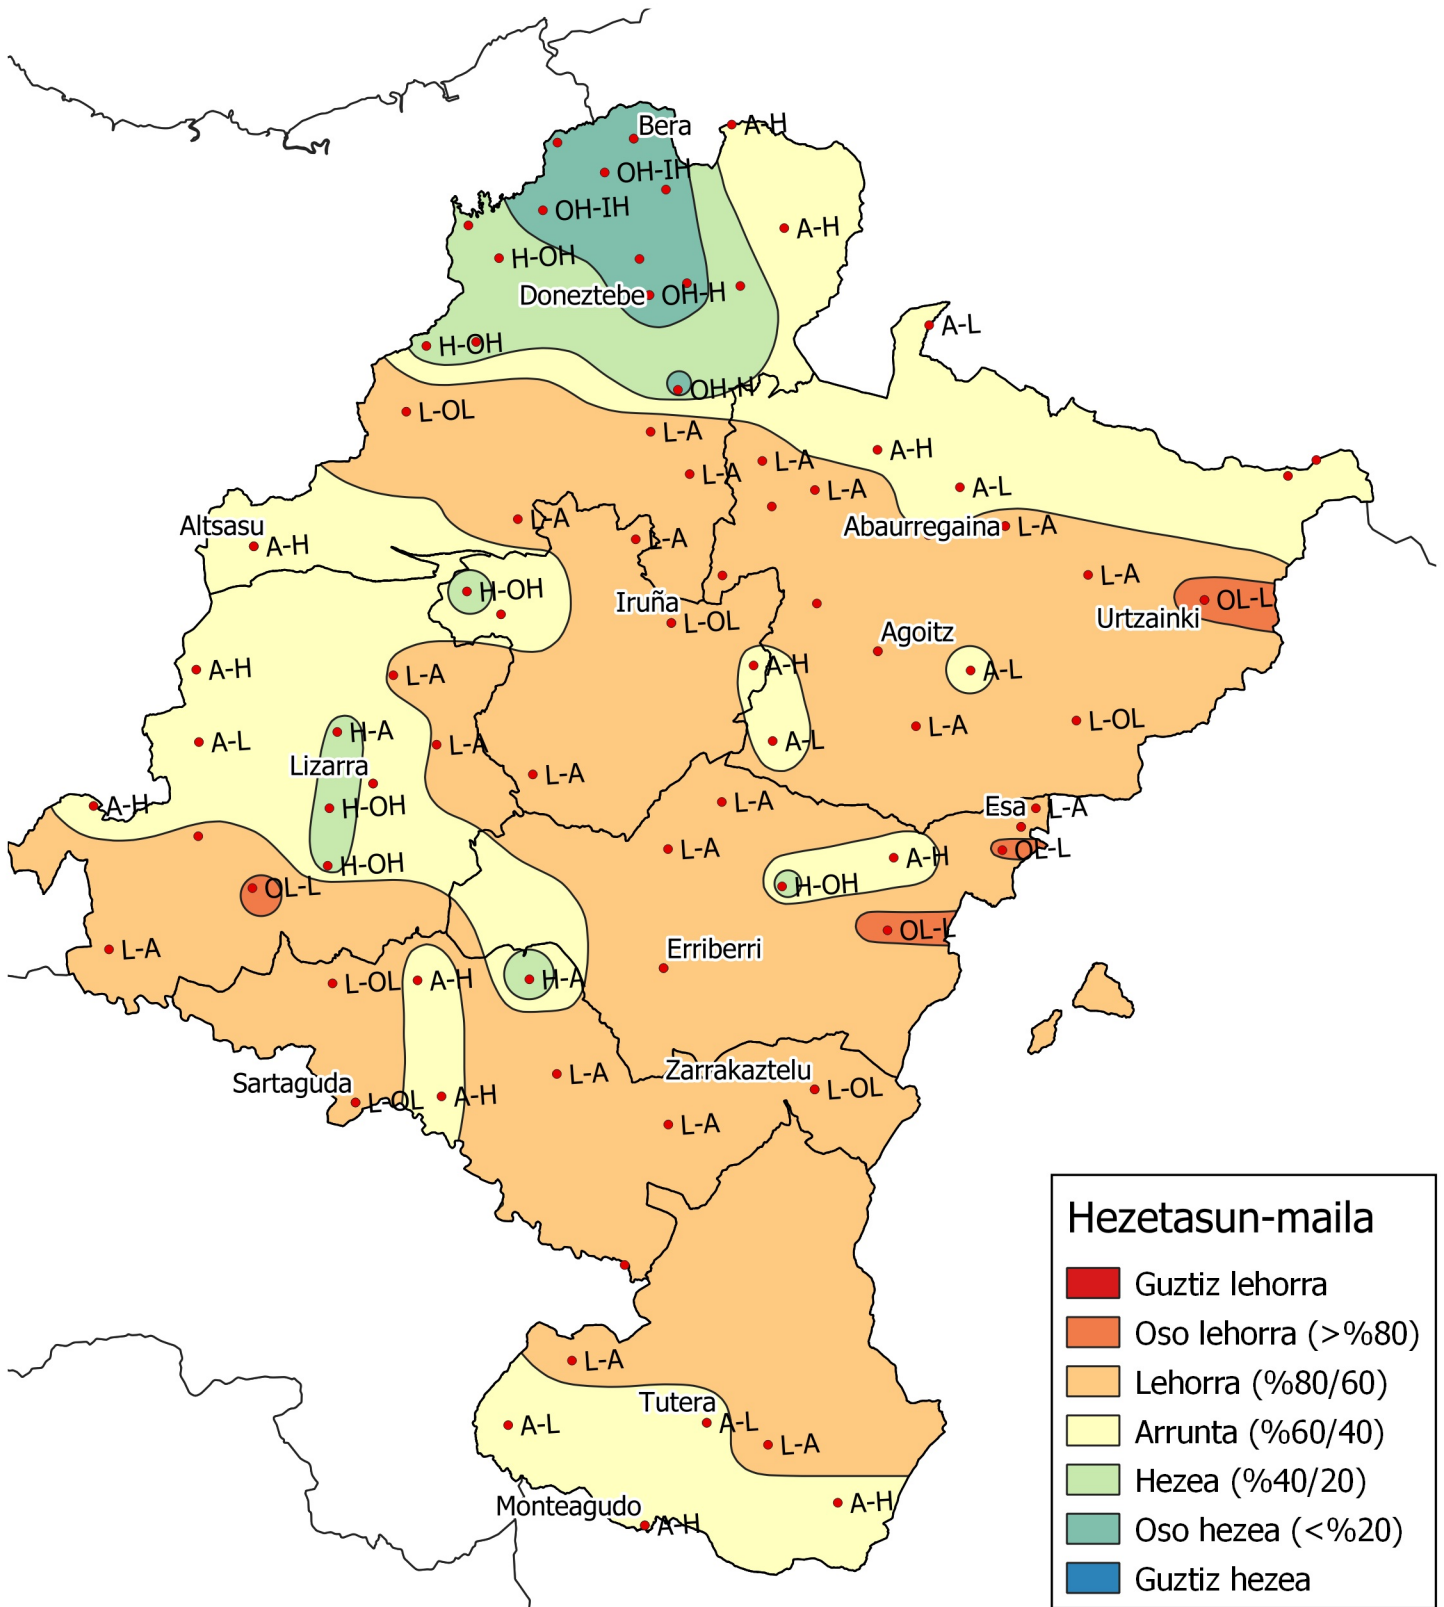

Prezipitazio maiztasunen azterketa. Abuztua 2022

0 10 20 30 km

1:800000

Nafarroako
Gobernua