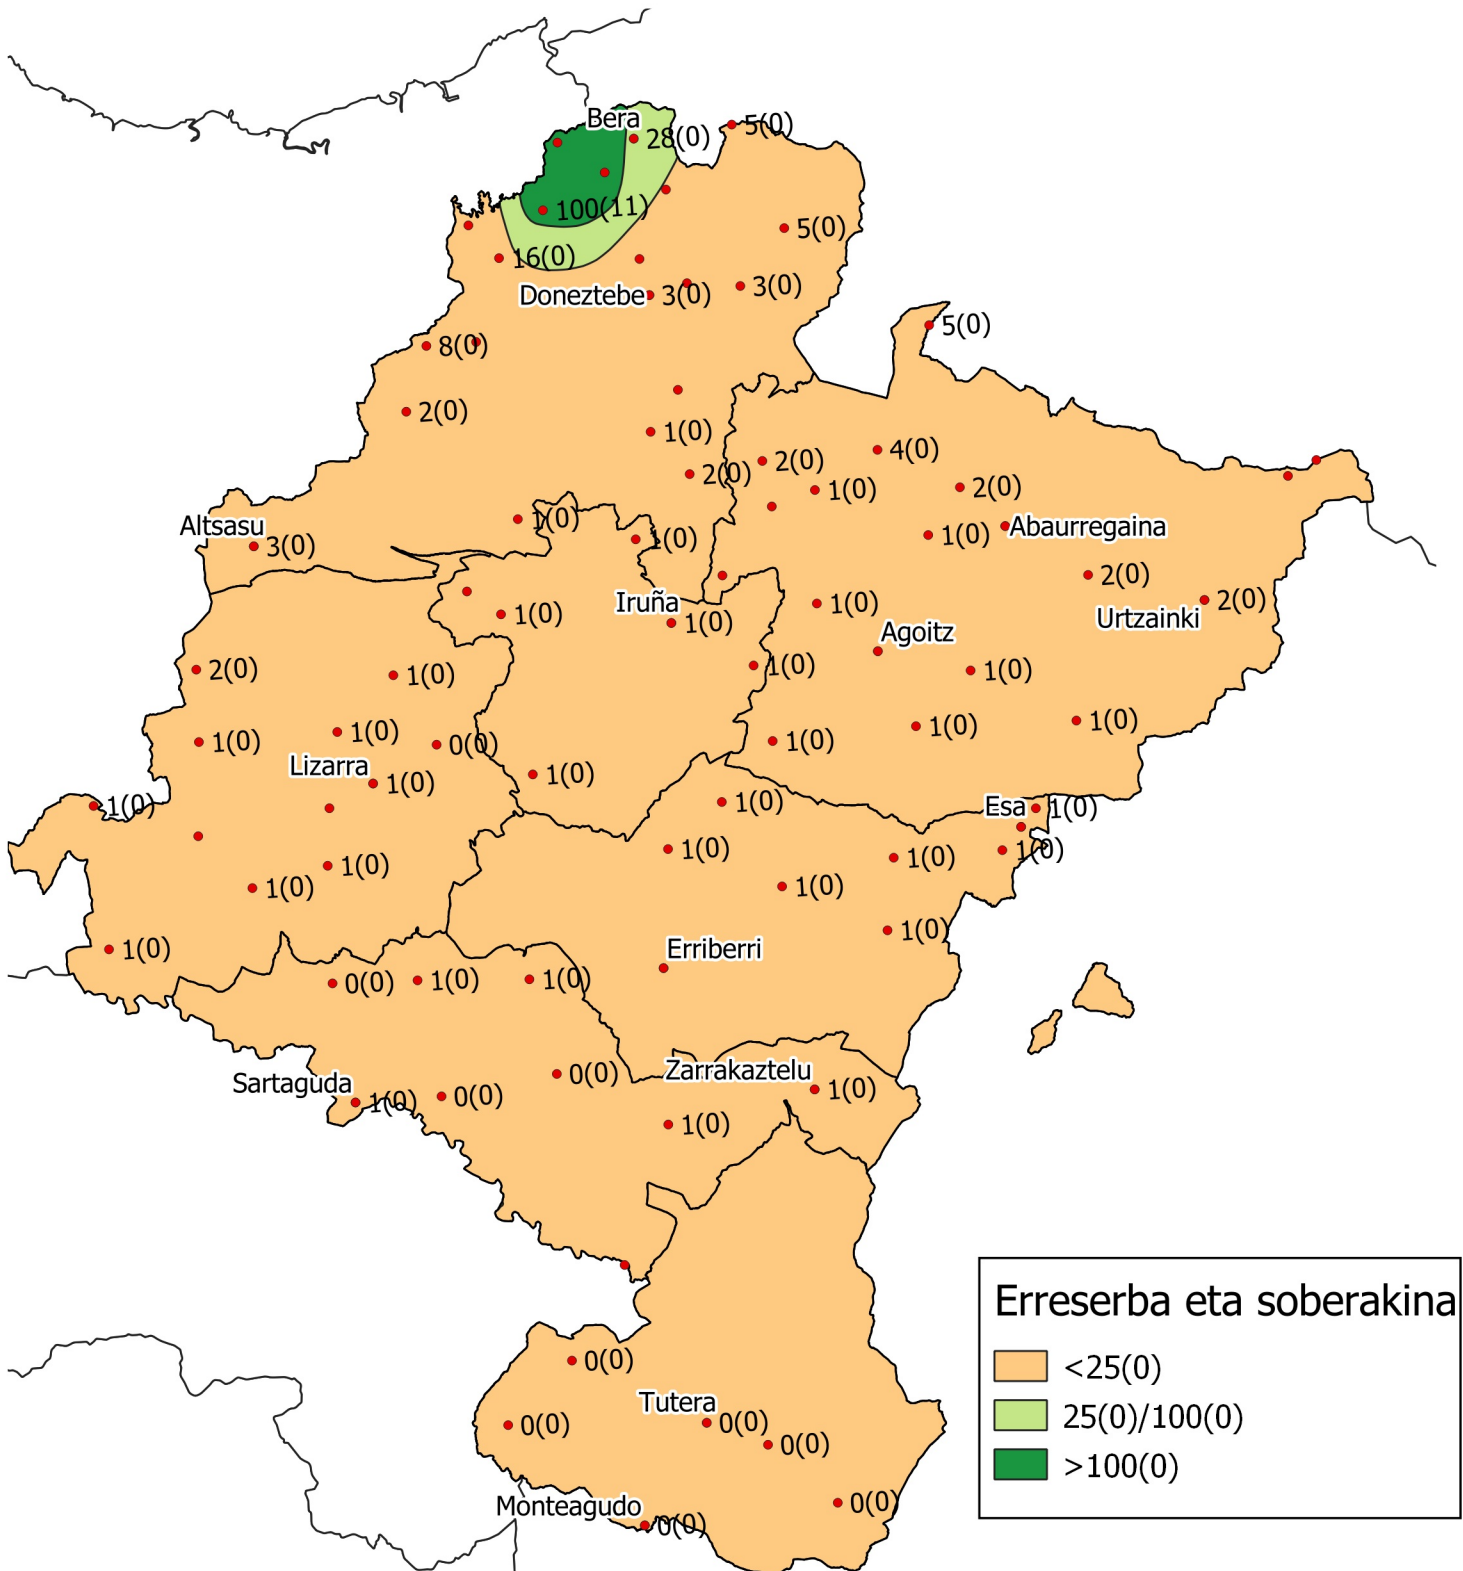

Lurzoruko ur erreserba eta soberakina (mm-tan) 2022ko Abuztuaren bukaeran

0 10 20 30 km

1:800000

Nafarroako
Gobernua