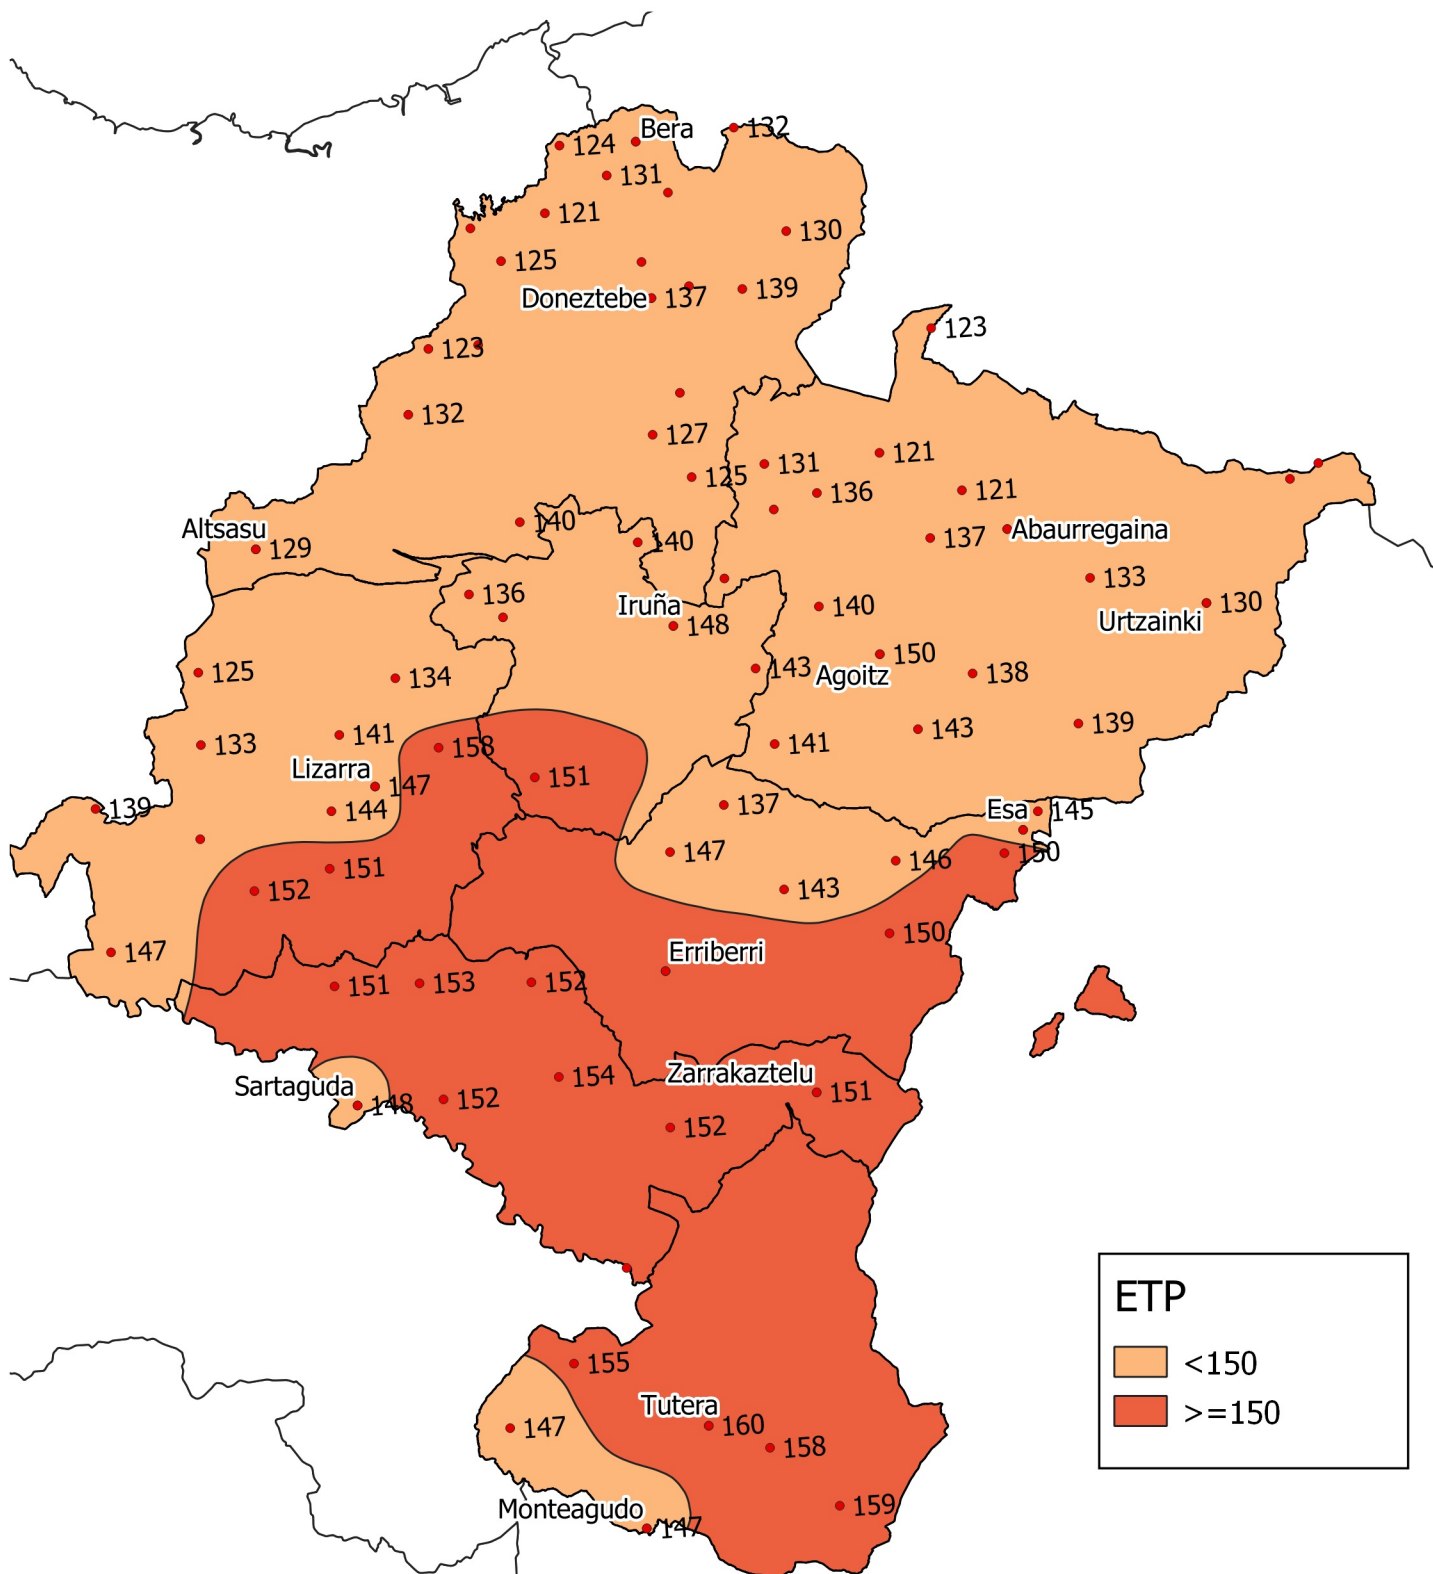

Ebapotranspirazio potentziala (mm-tan) Thornthwaite-ren arabera. Abuztua 2022

0 10 20 30 km

1:800000

Nafarroako
Gobernua

ETP

<150

>=150