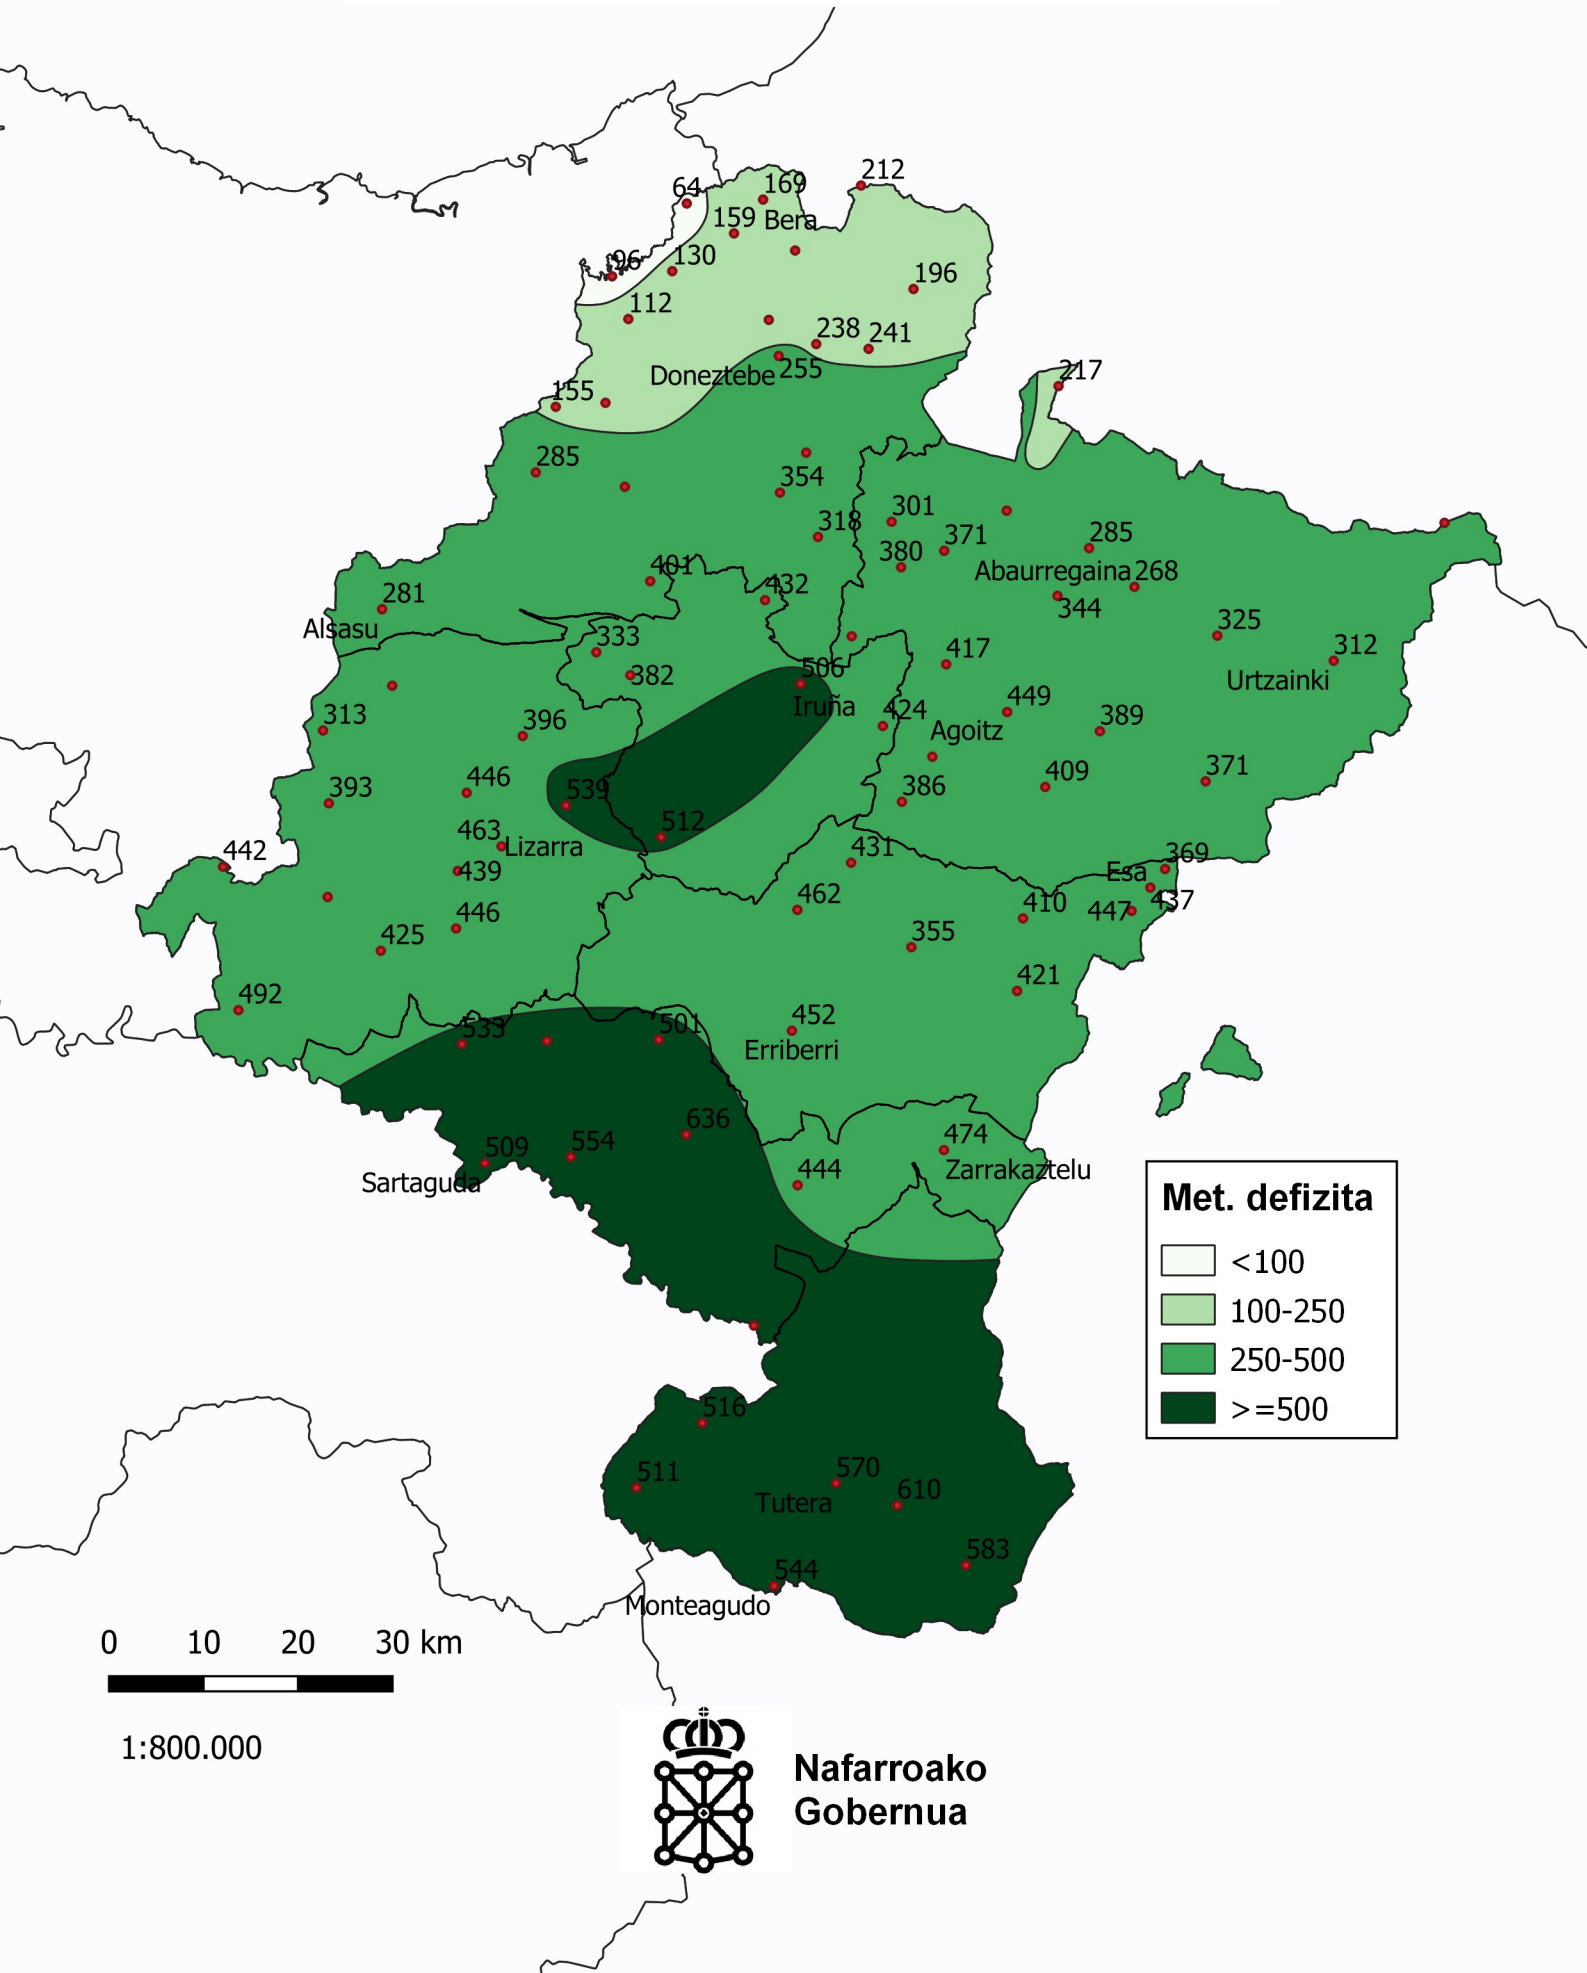

Metaturiko defizita (mm-tan). 201-2022 nekazaritza-urtea.

**Nafarroako
Gobernua**