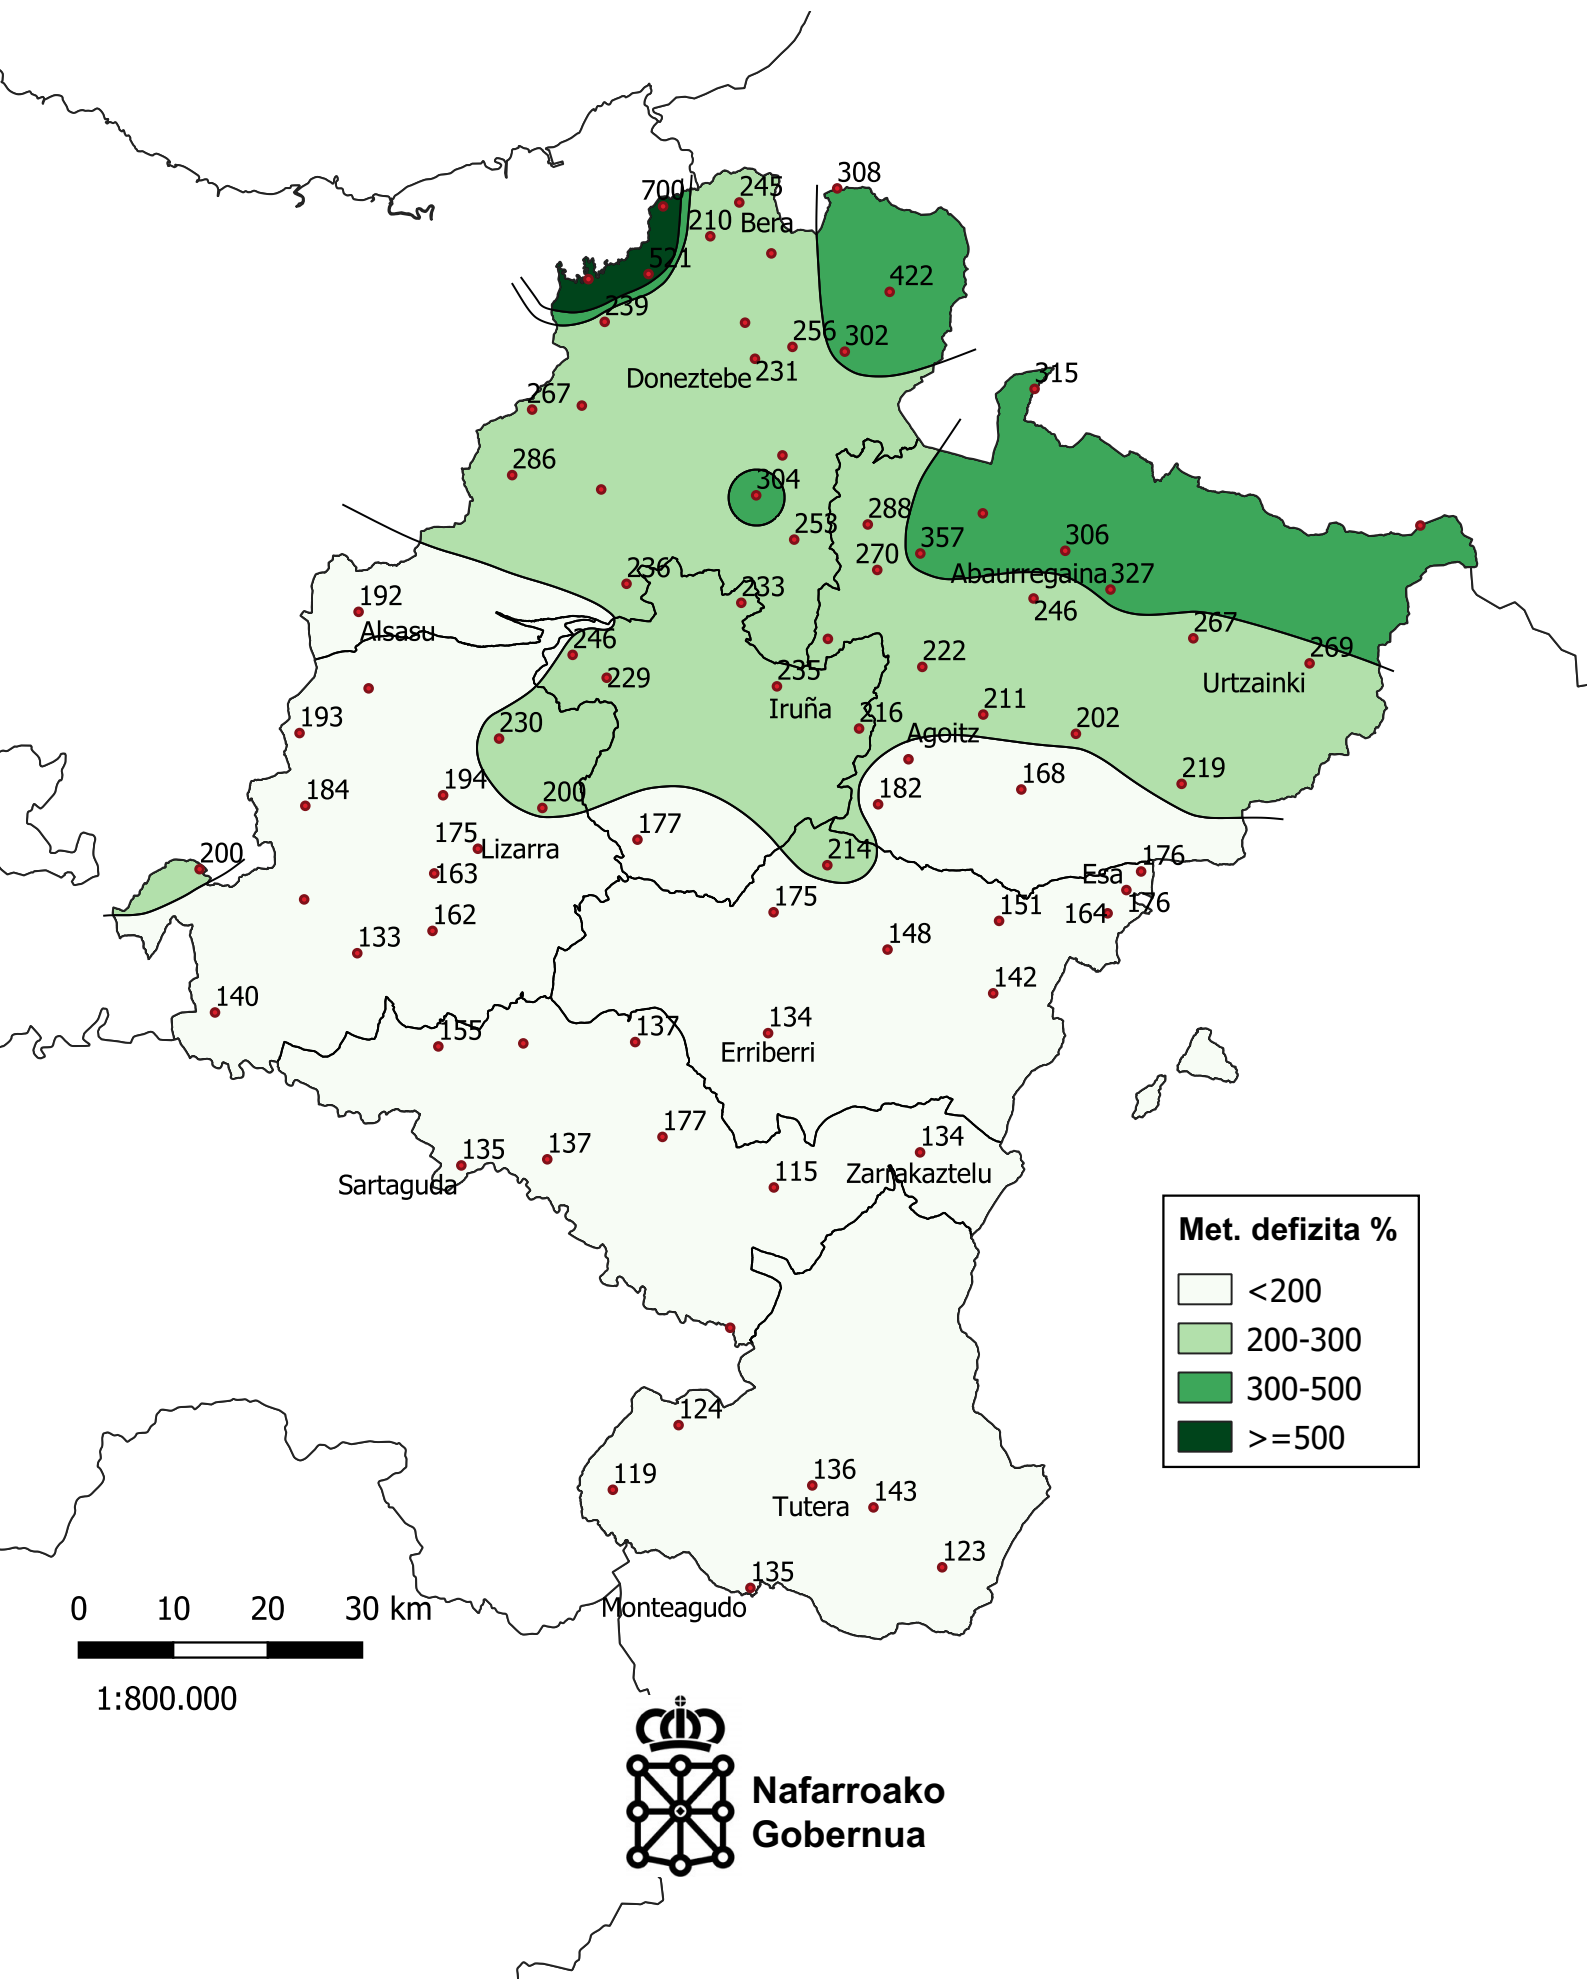

Metaturiko defizitaren ehunekoa, batez besteko historikoarekin alderatuta.

2021-2022 nekazaritza-urtea.

0 10 20 30 km

1:800.000

Nafarroako
Gobernua