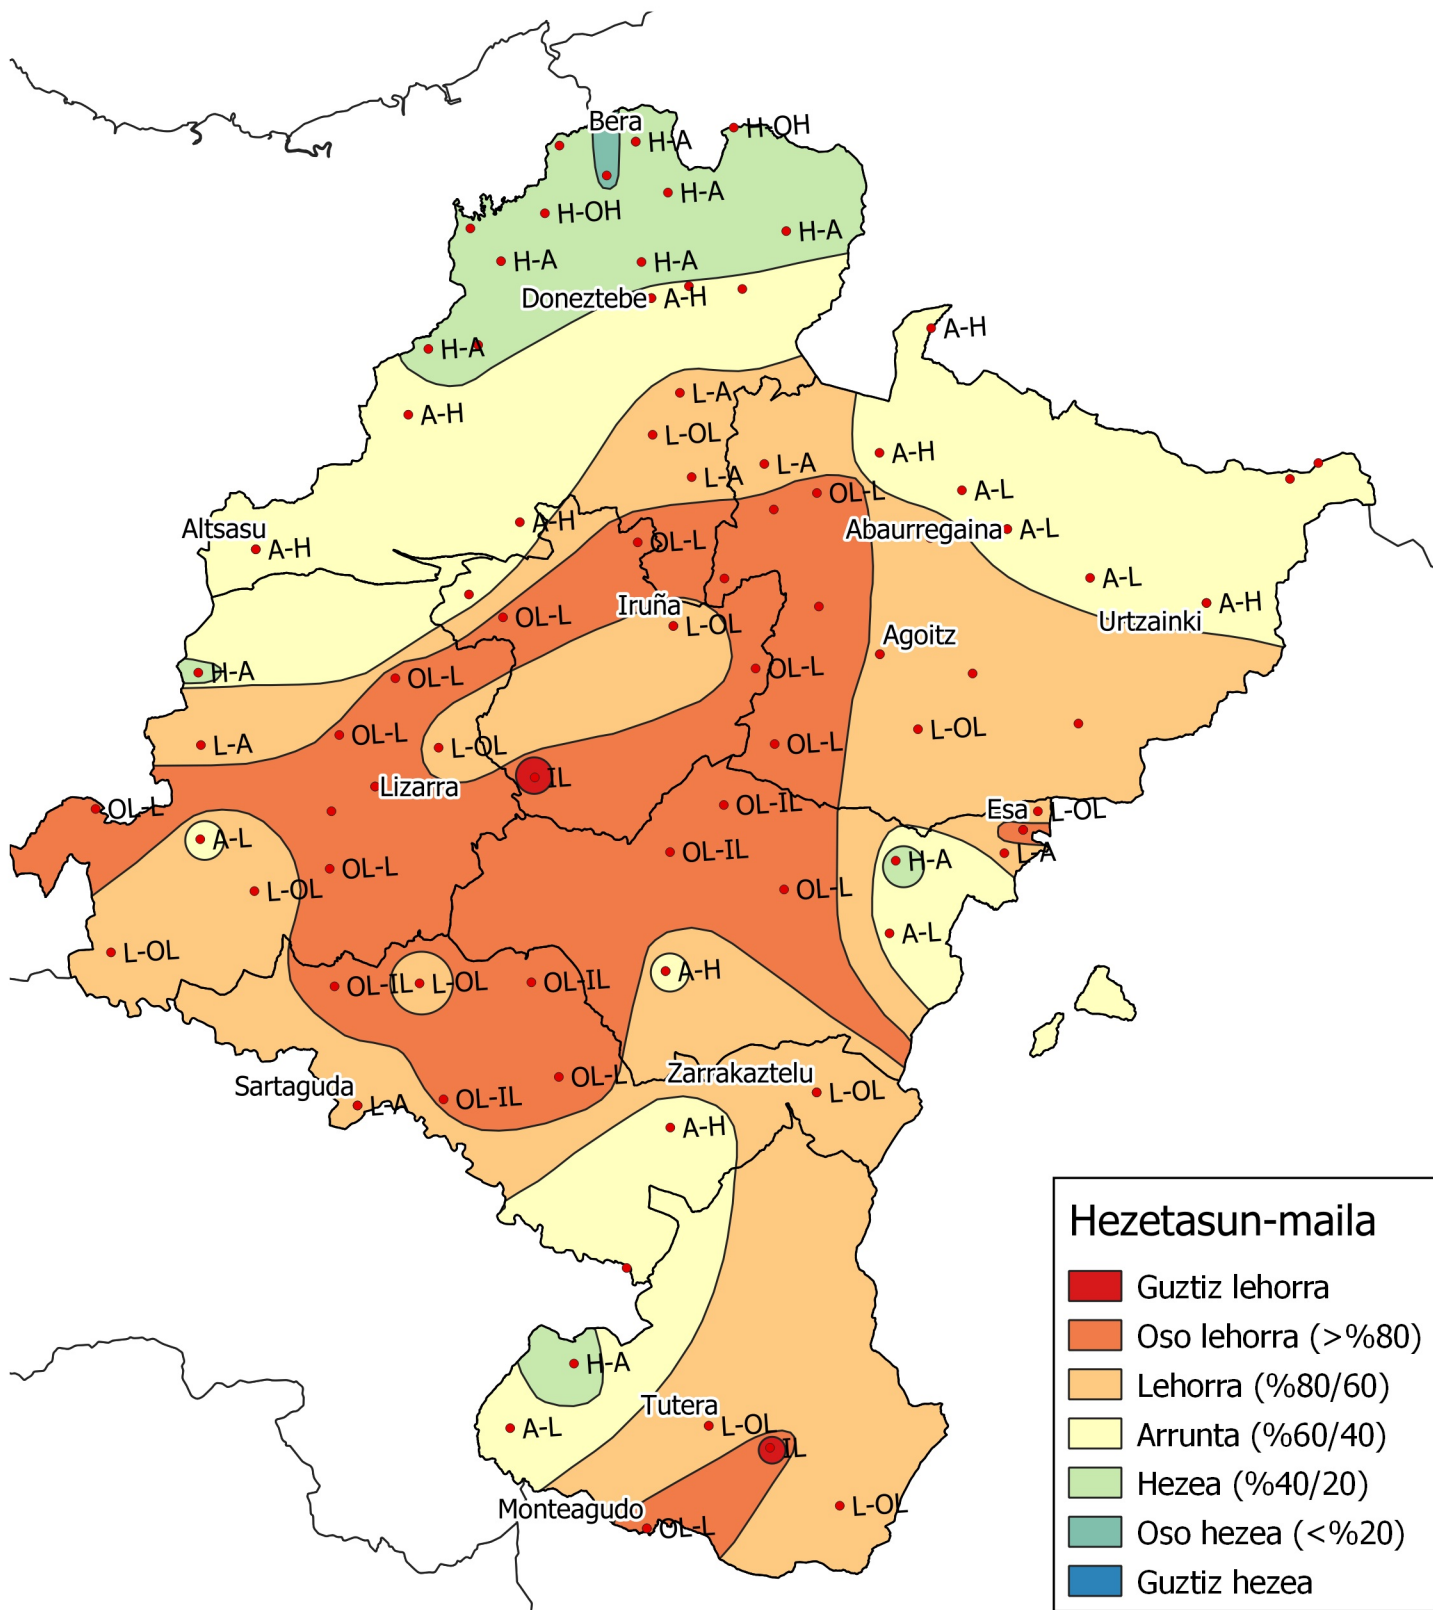

Prezipitazio maiztasunen azterketa. Iraila 2022

0 10 20 30 km

1:800000

Nafarroako
Gobernua