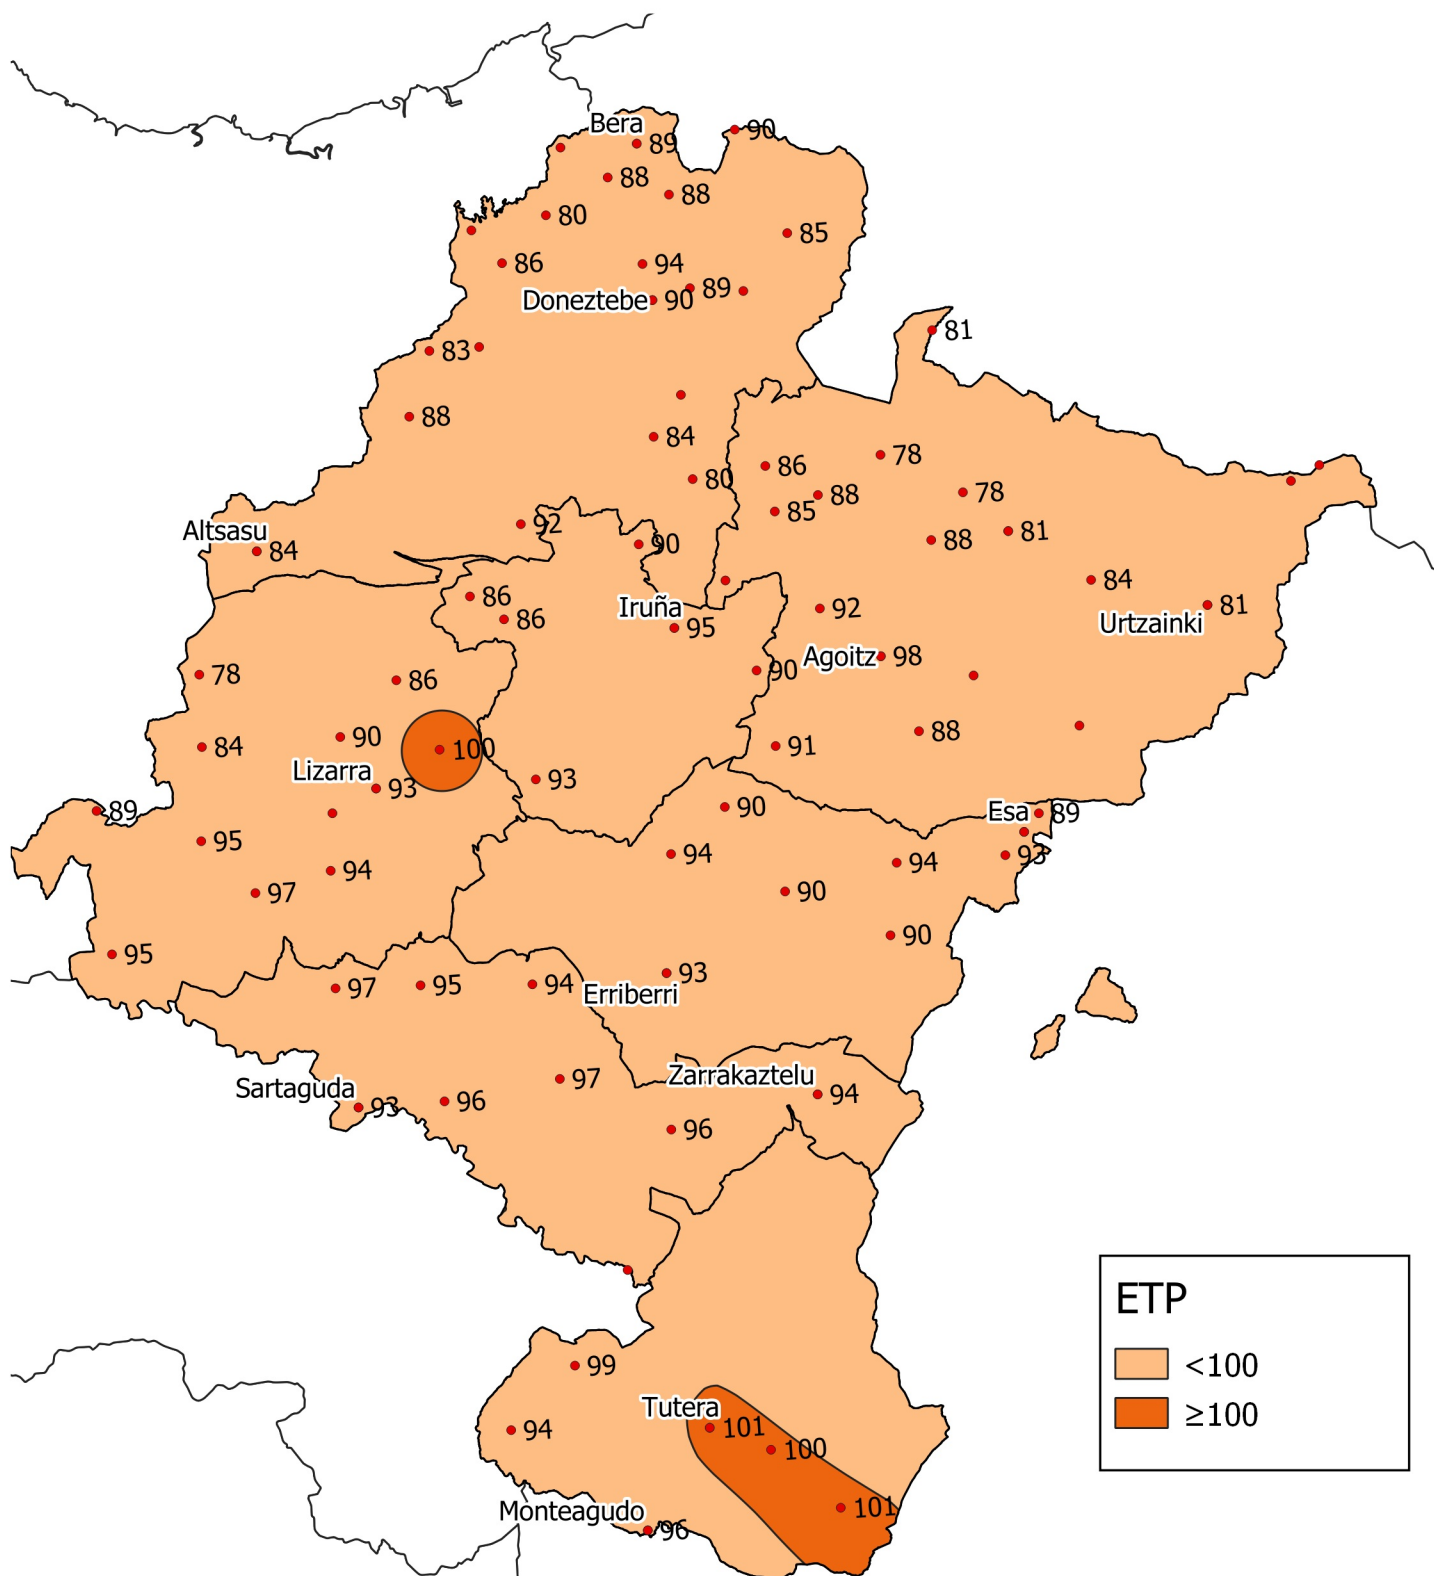

Ebapotranspirazio potentziala (mm-tan) Thornthwaite-ren arabera. Iraila 2022

0 10 20 30 km

1:800000

Nafarroako
Gobernua