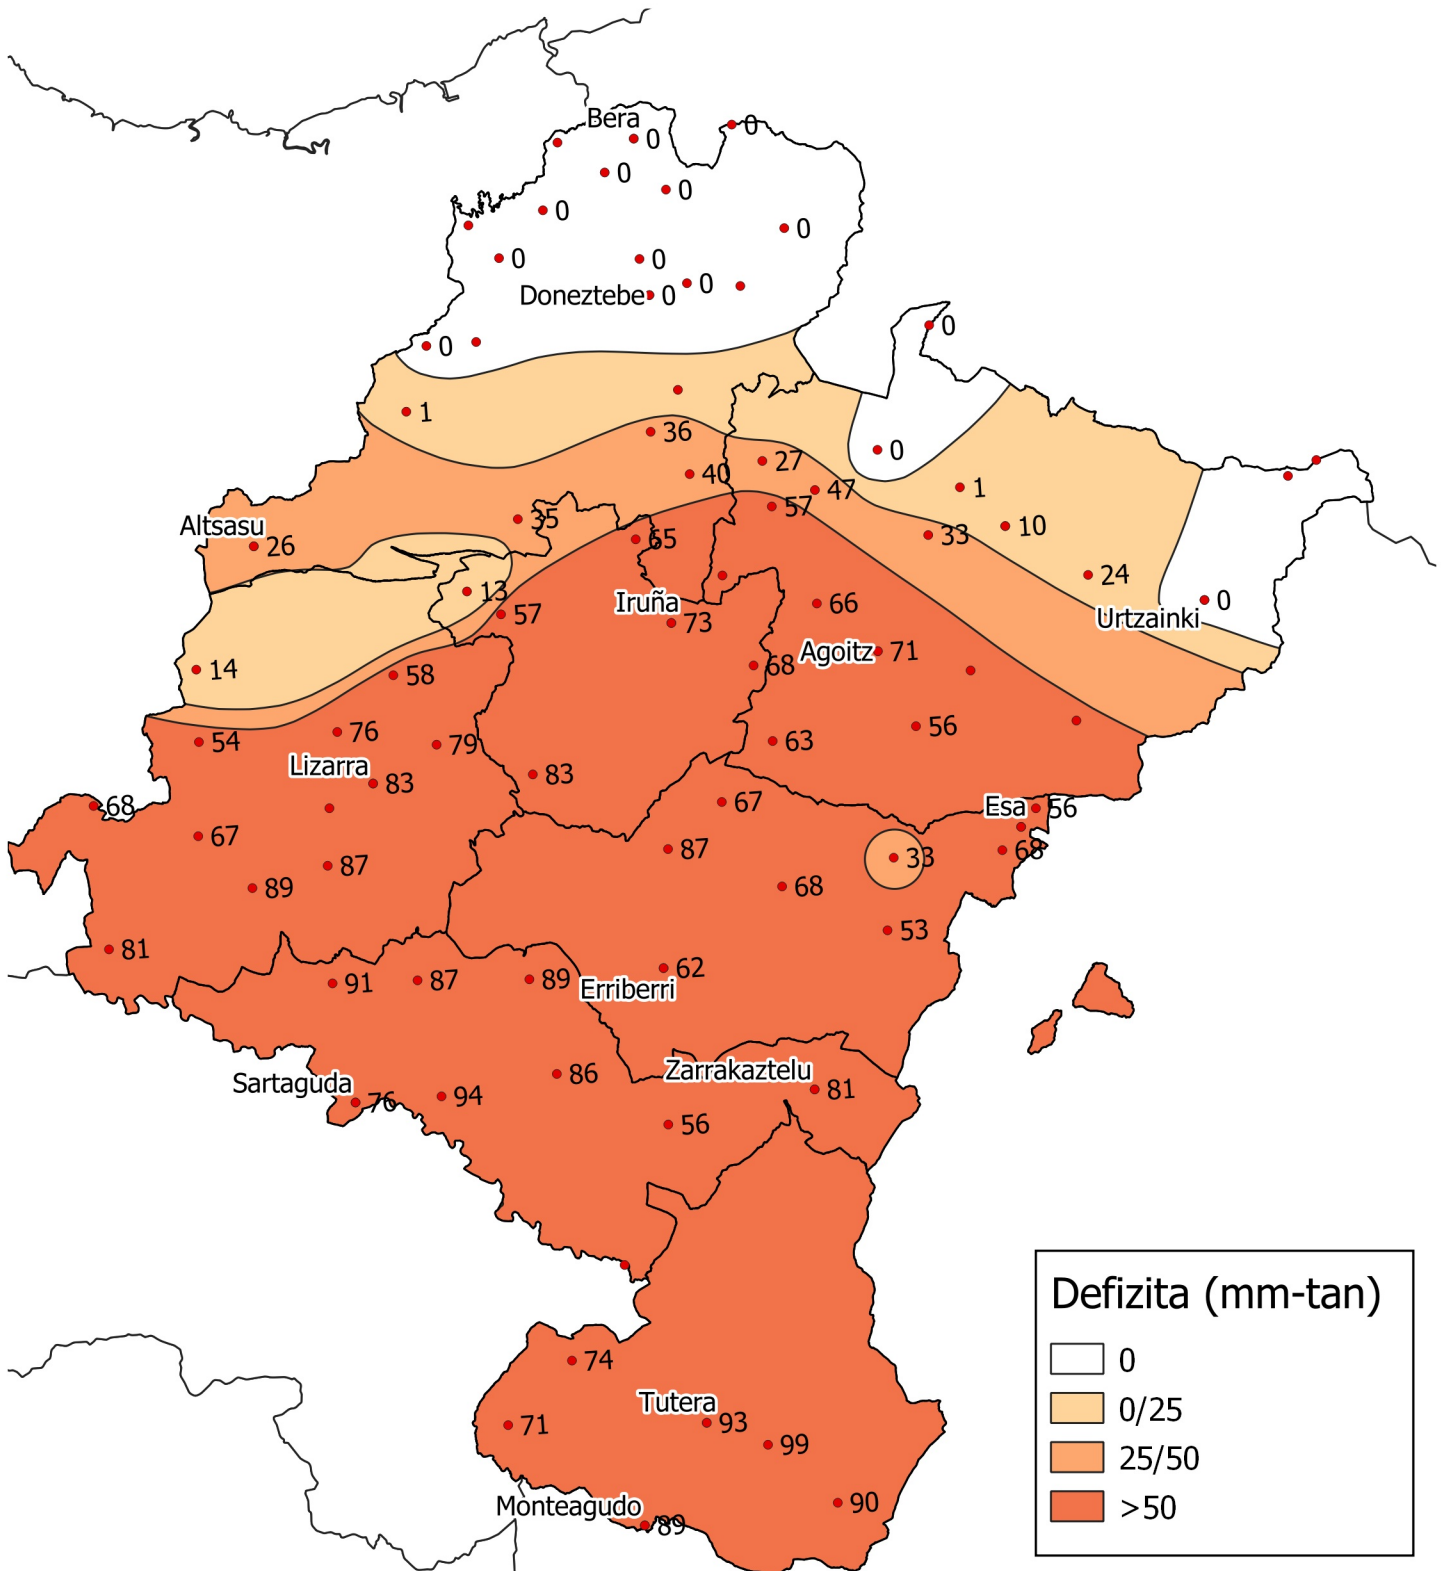

Defizita (mm-tan). Iraila 2022

0 10 20 30 km

1:800000

Nafarroako
Gobernua