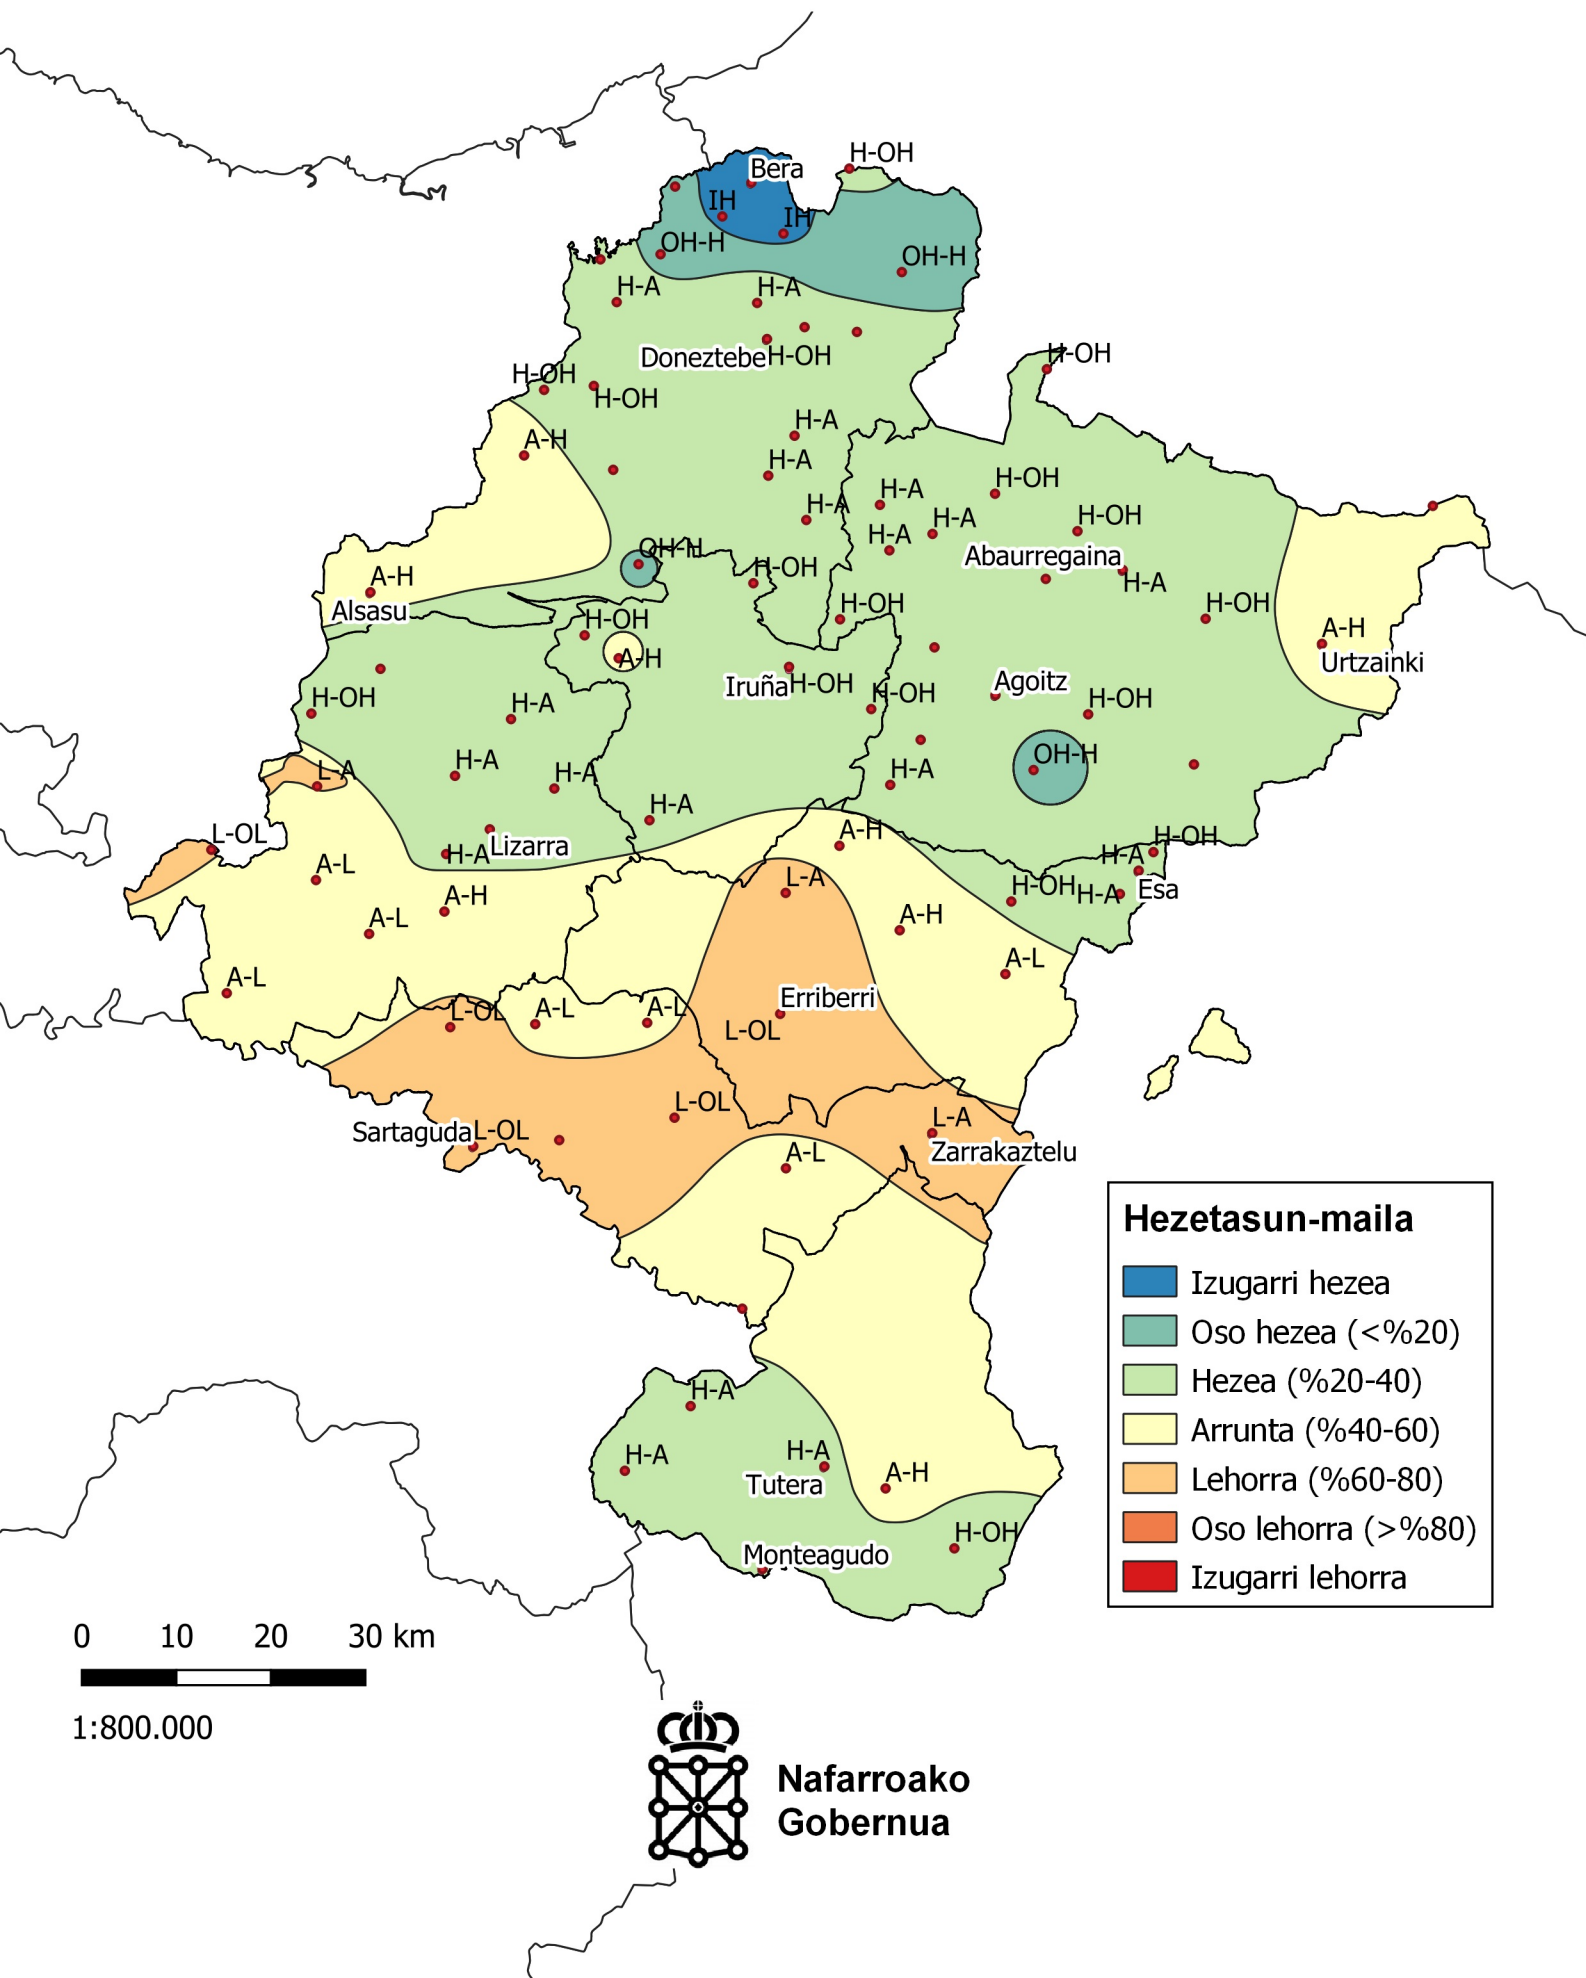

Prezipitazio maiztasunen azterketa. Azaroa 2022.

0 10 20 30 km

1:800.000

Nafarroako
Gobernua

Hezetasun-maila

- Izugarri hezea
- Oso hezea (<%20)
- Hezea (%20-40)
- Arrunta (%40-60)
- Lehorra (%60-80)
- Oso lehorra (>%80)
- Izugarri lehorra