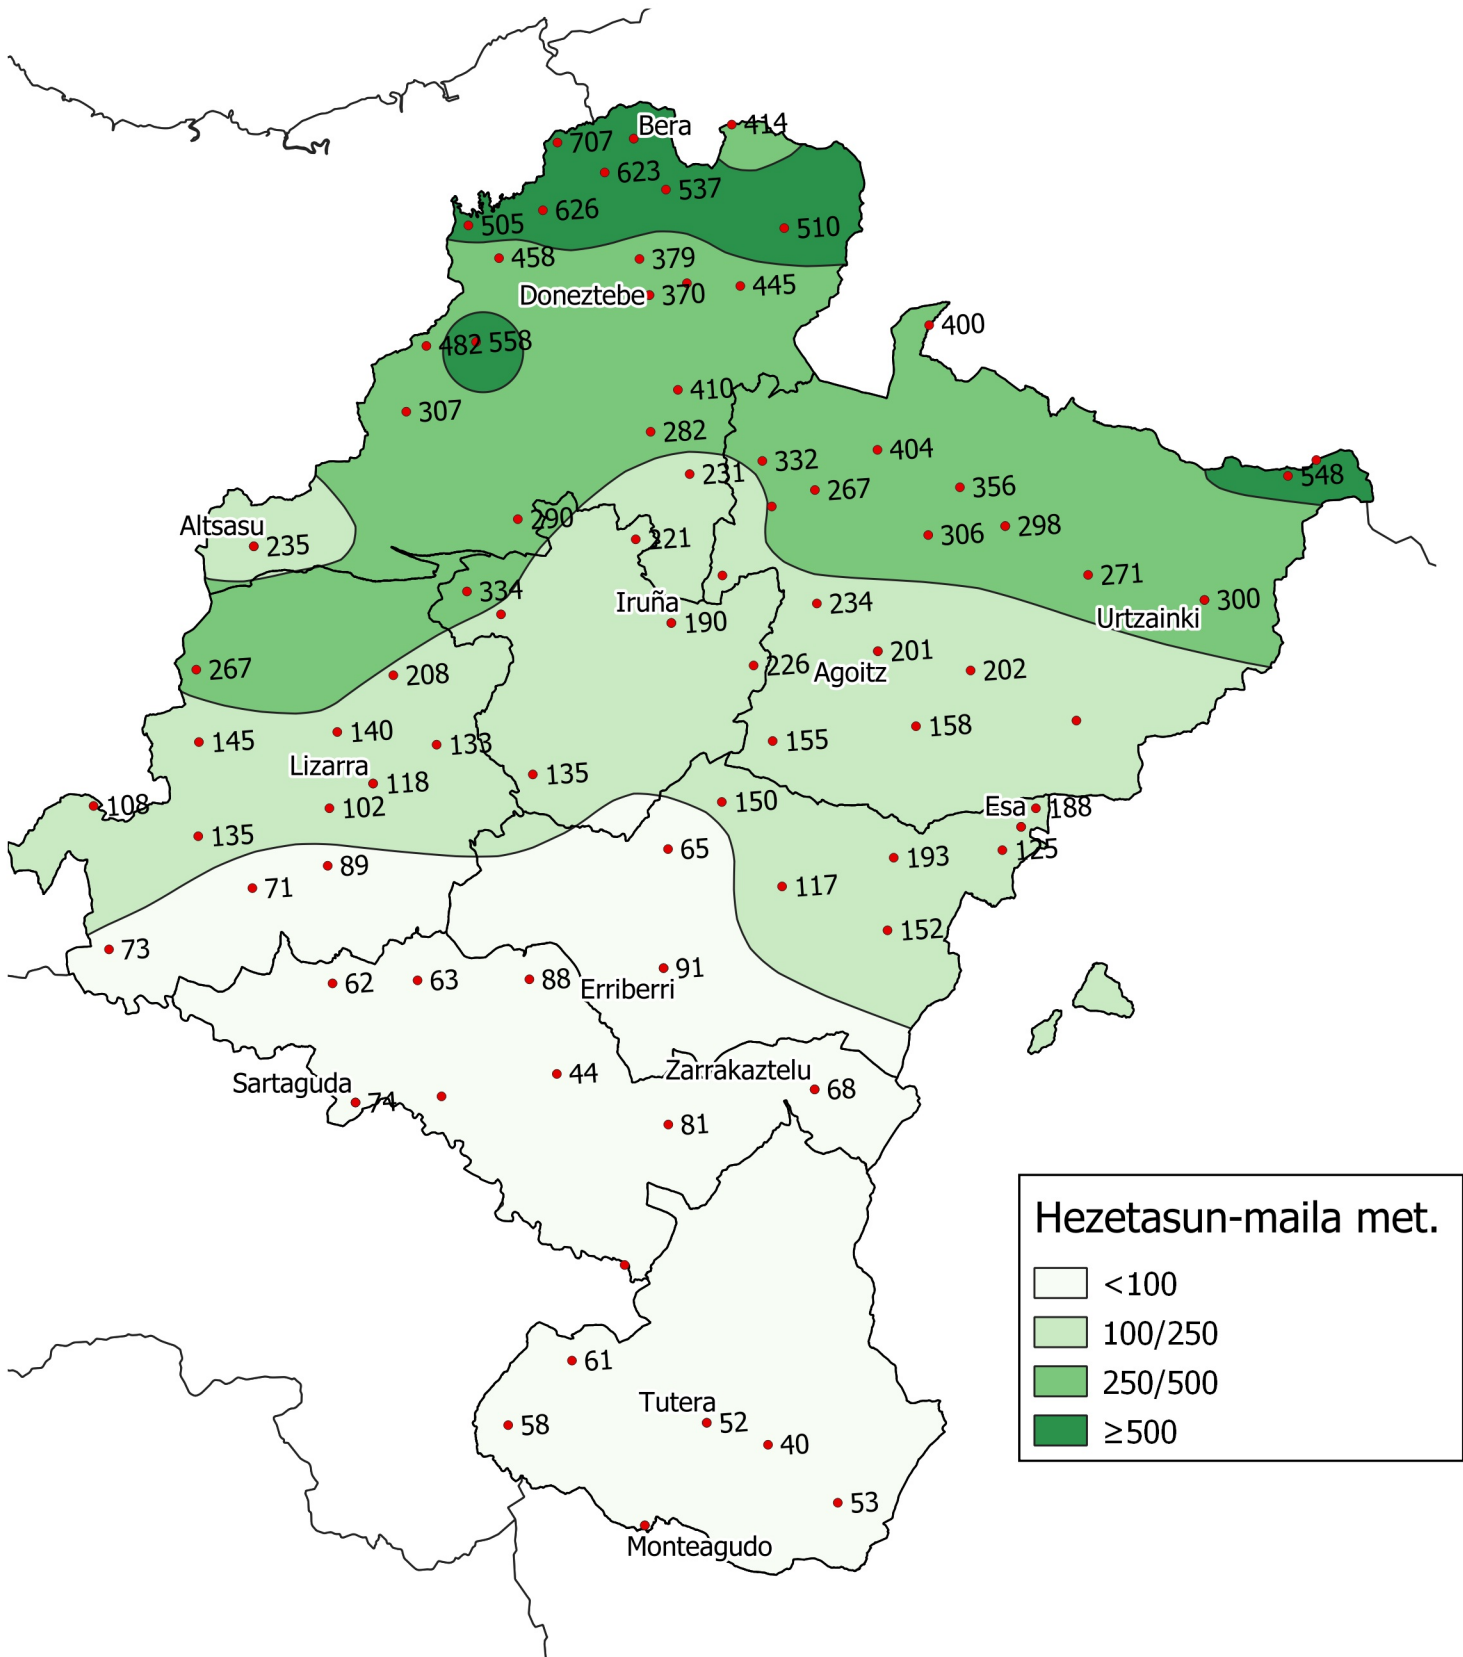

# Metatutako prezipitazioaren azterketa.

## Epea: 2022ko Irailaren 1etik Azaroaren 30era.

0 10 20 30 km

1:800000

Nafarroako  
Gobernua