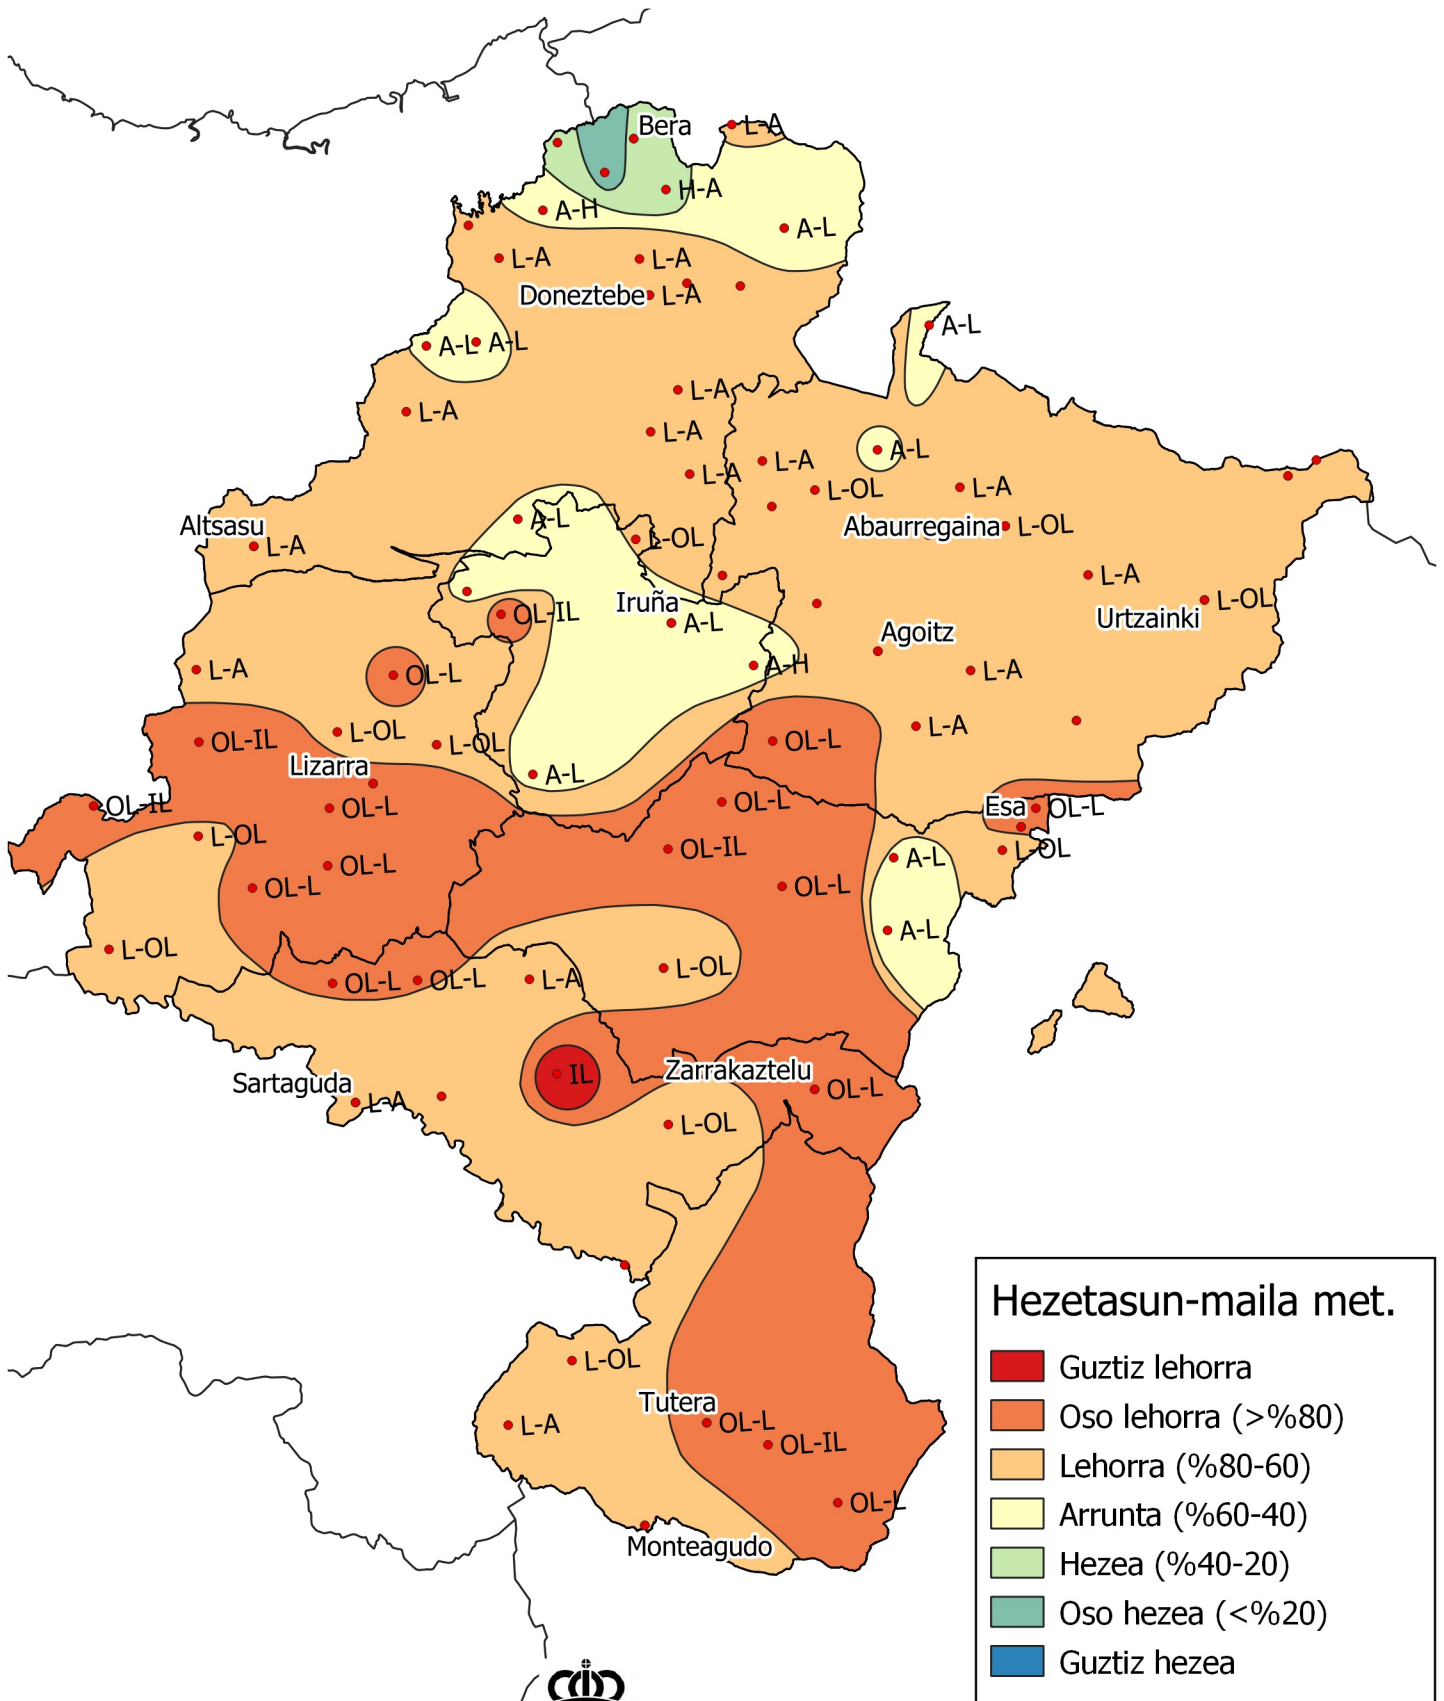

Metatutako prezipitazioaren maiztasunen azterketa.

Epea: 2022ko Irailaren 1etik Azaroaren 30era.

0 10 20 30 km

 1:800000

Nafarroako
 Gobernua

Hezetasun-maila met.

- Gutziz lehorra
- Oso lehorra (>%80)
- Lehorra (%80-60)
- Arrunta (%60-40)
- Hezea (%40-20)
- Oso hezea (<%20)
- Gutziz hezea