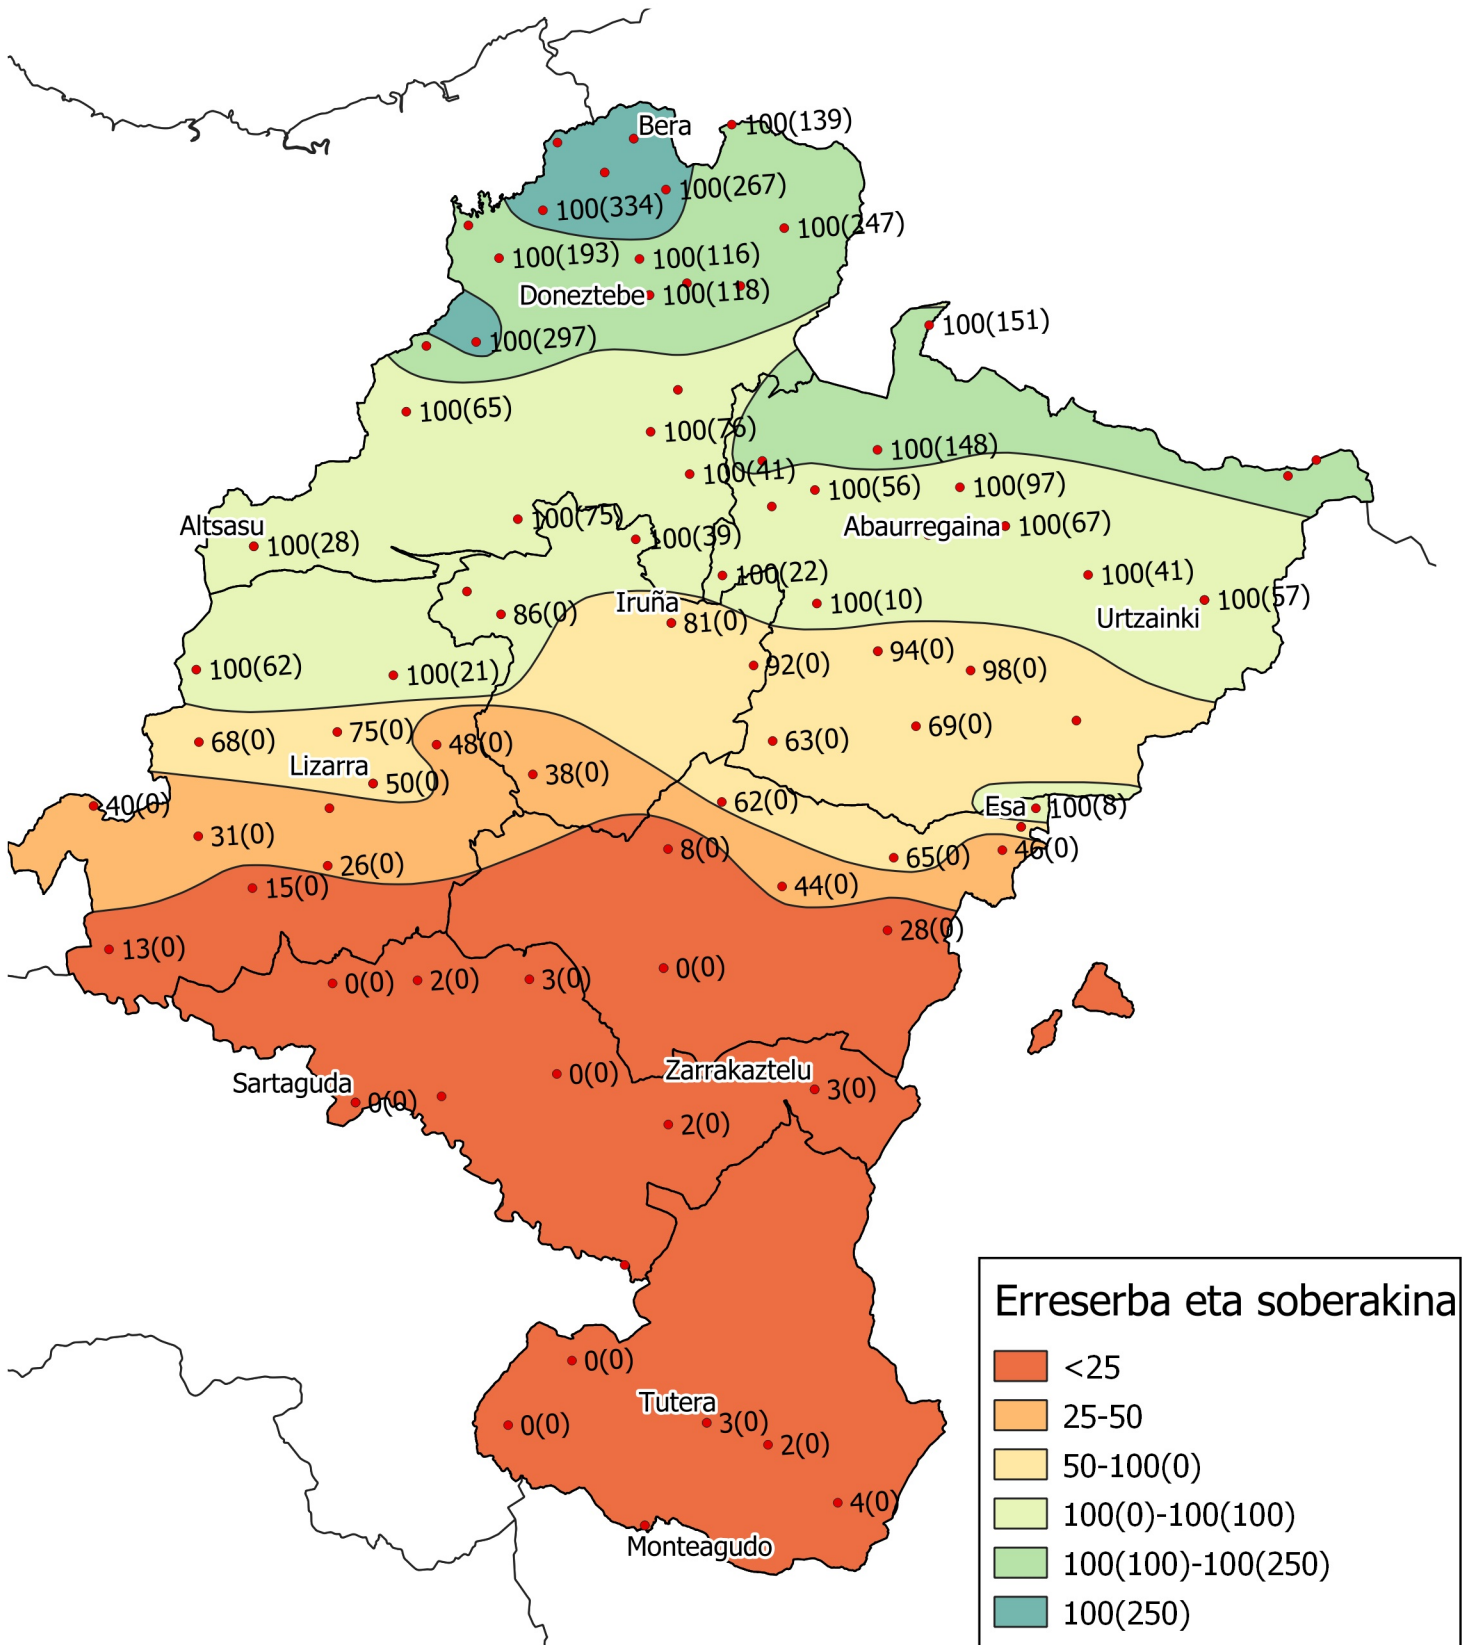

# Lurzoruko ur erreserba eta soberakina (mm-tan) 2022ko Azaroaren bukaeran

0 10 20 30 km

1:800000

Nafarroako  
Gobernua

## Erreserba eta soberakina

- <25
- 25-50
- 50-100(0)
- 100(0)-100(100)
- 100(100)-100(250)
- 100(250)