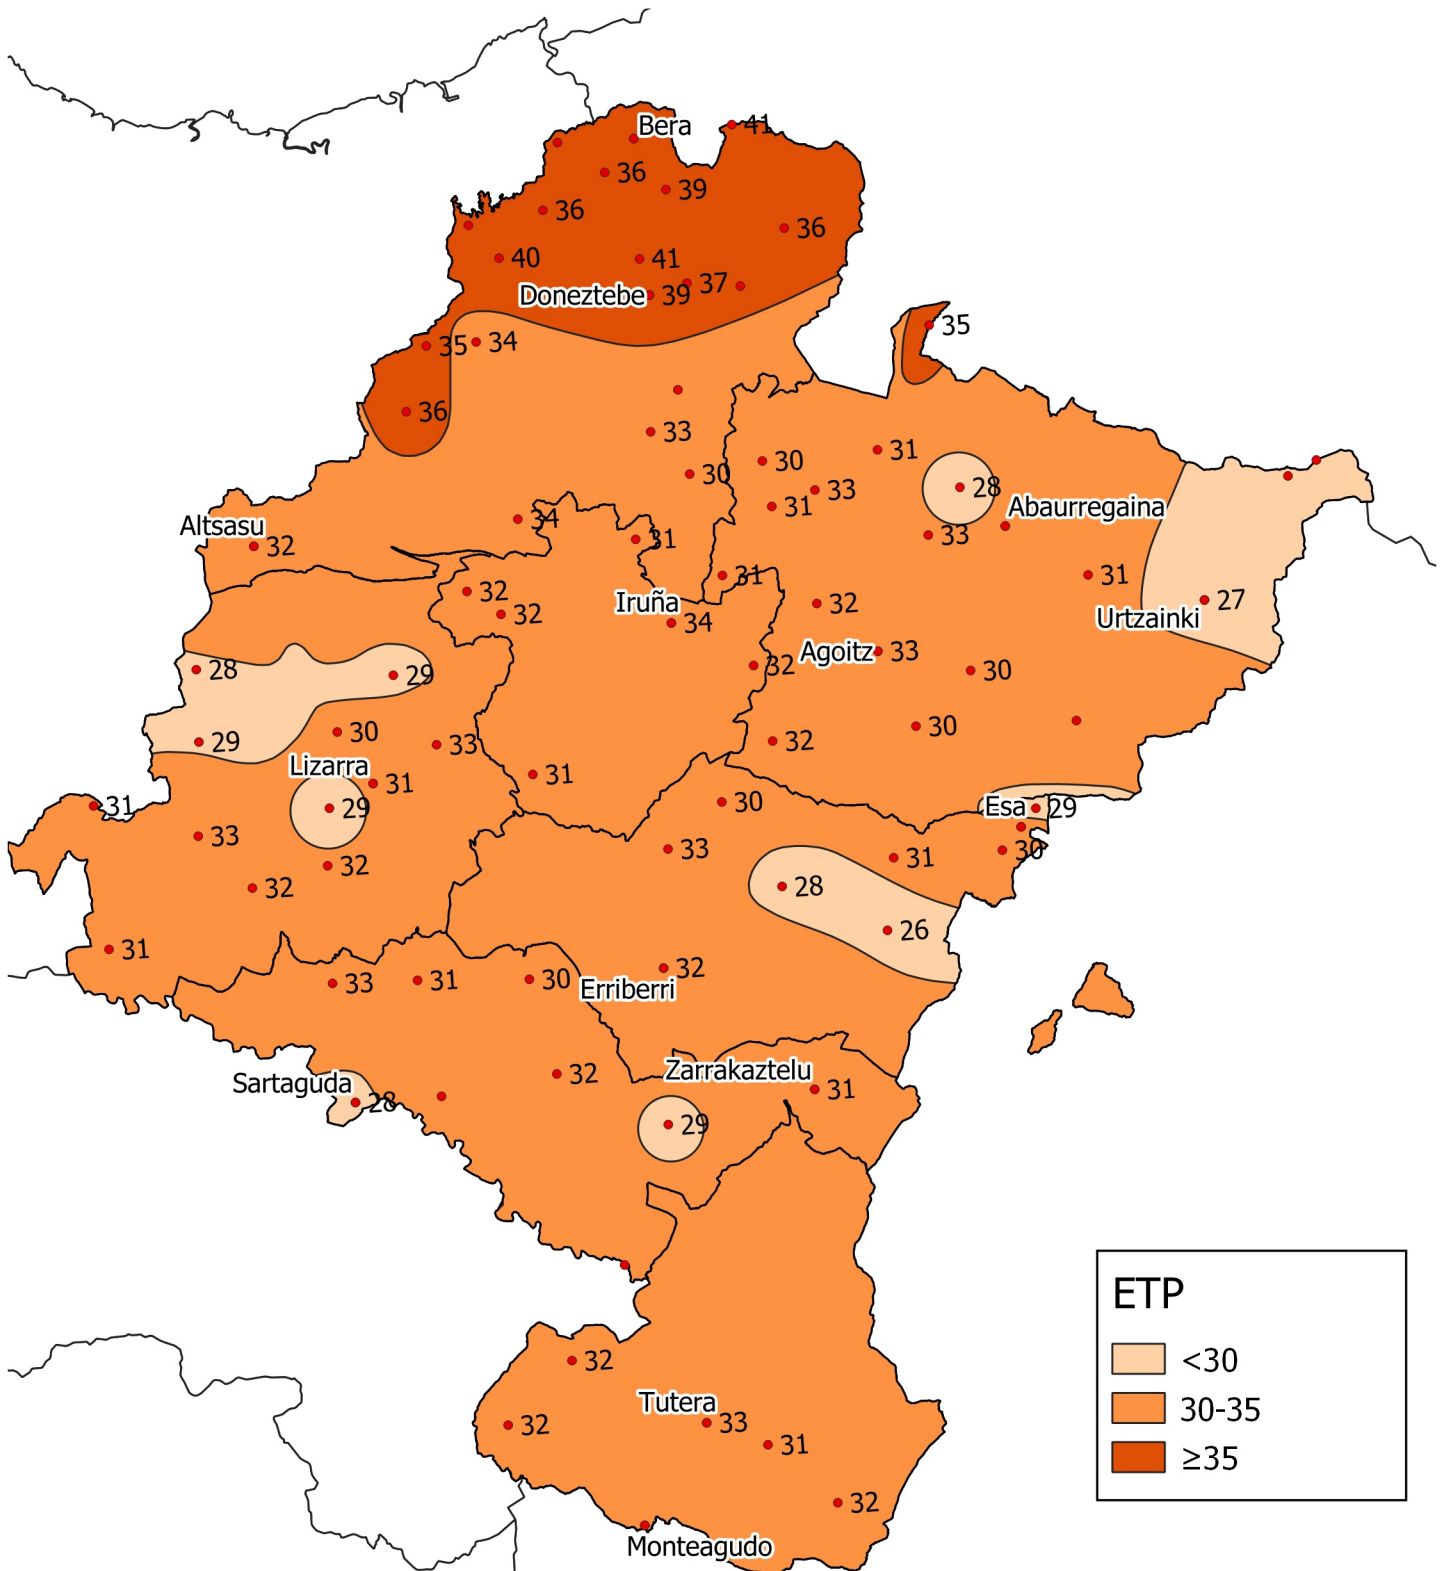

# Ebapotranspirazio potentziala (mm-tan) Thornthwaite-ren arabera. Azaroa 2022

0 10 20 30 km

1:800000

Nafarroako  
Gobernua