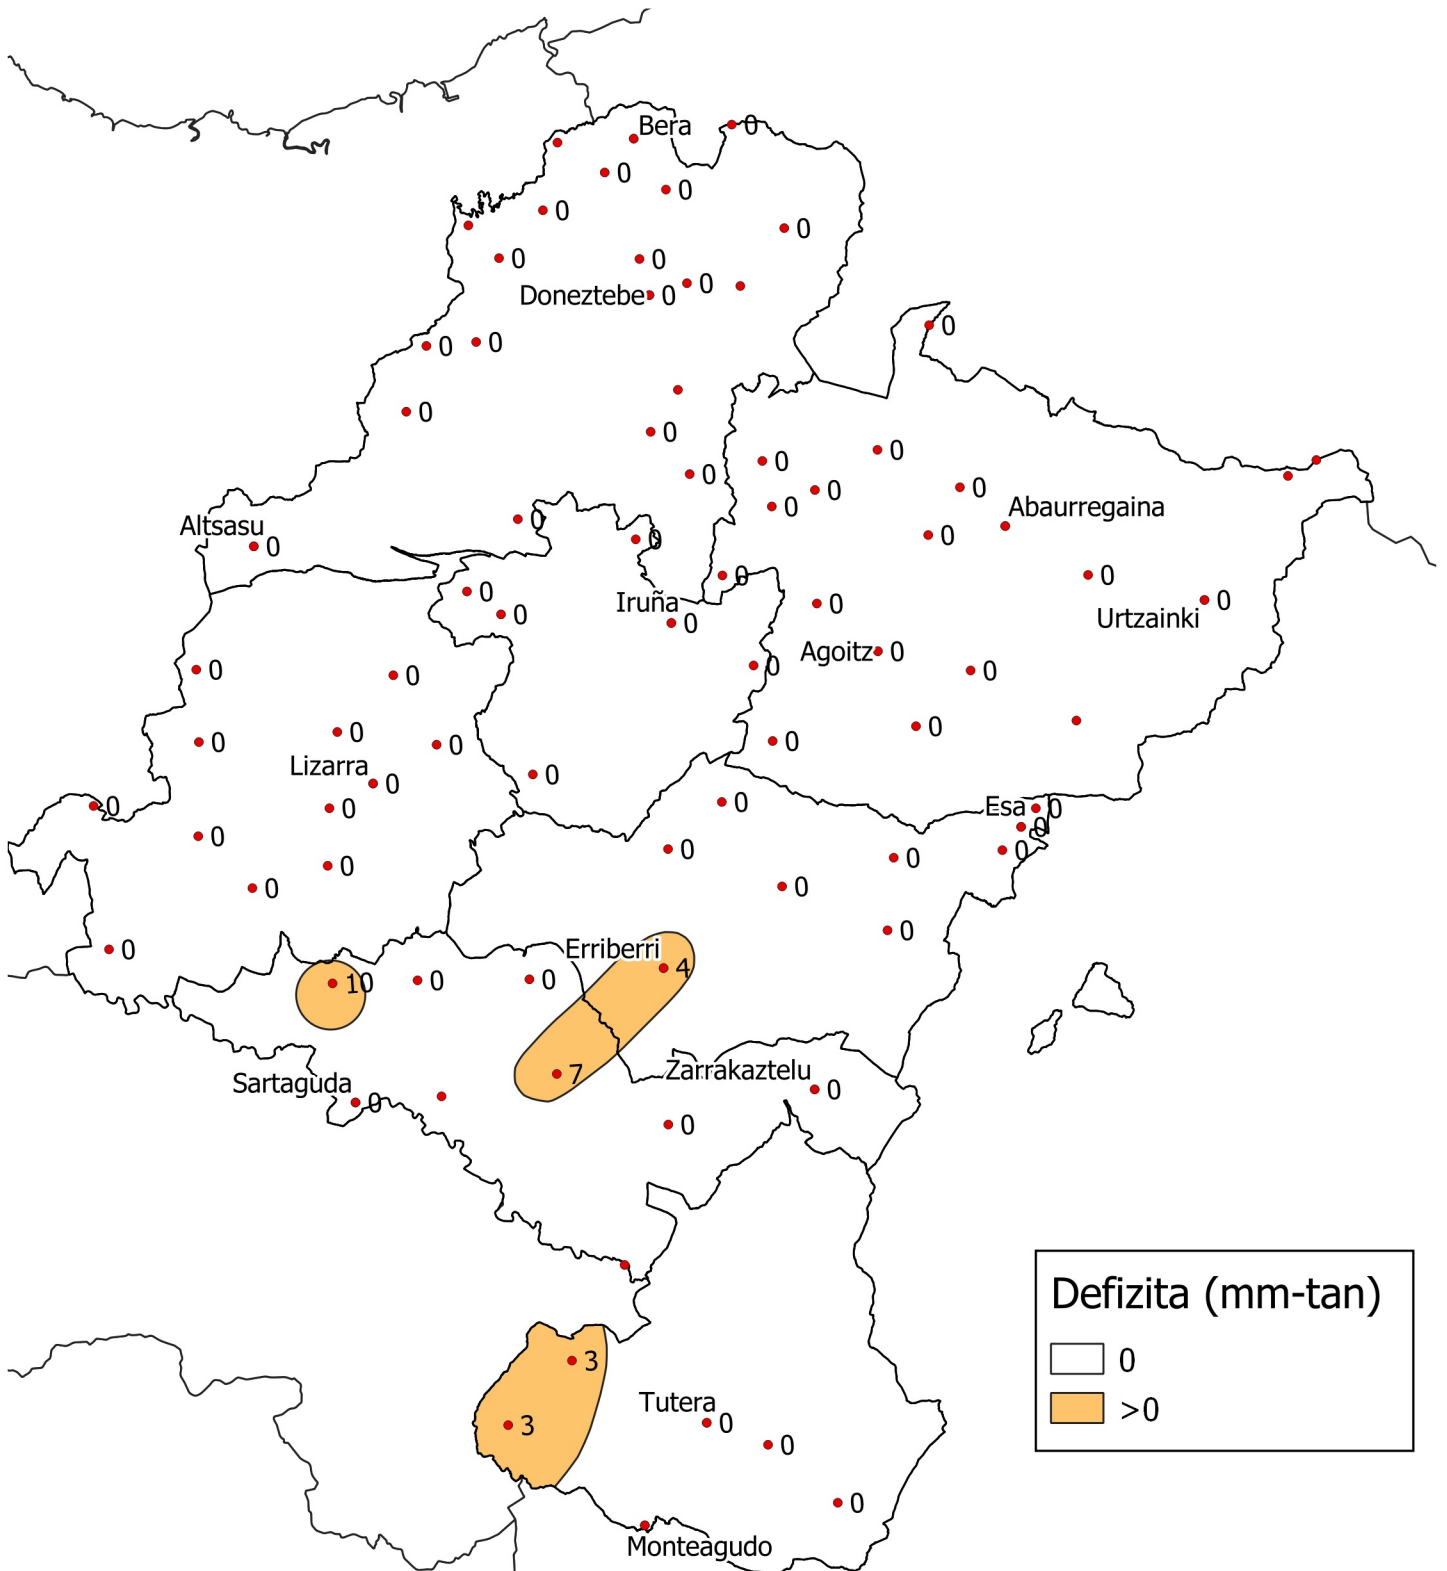

# Defizita (mm-tan). Azaroa 2022

0 10 20 30 km

1:800000

Nafarroako  
Gobernua