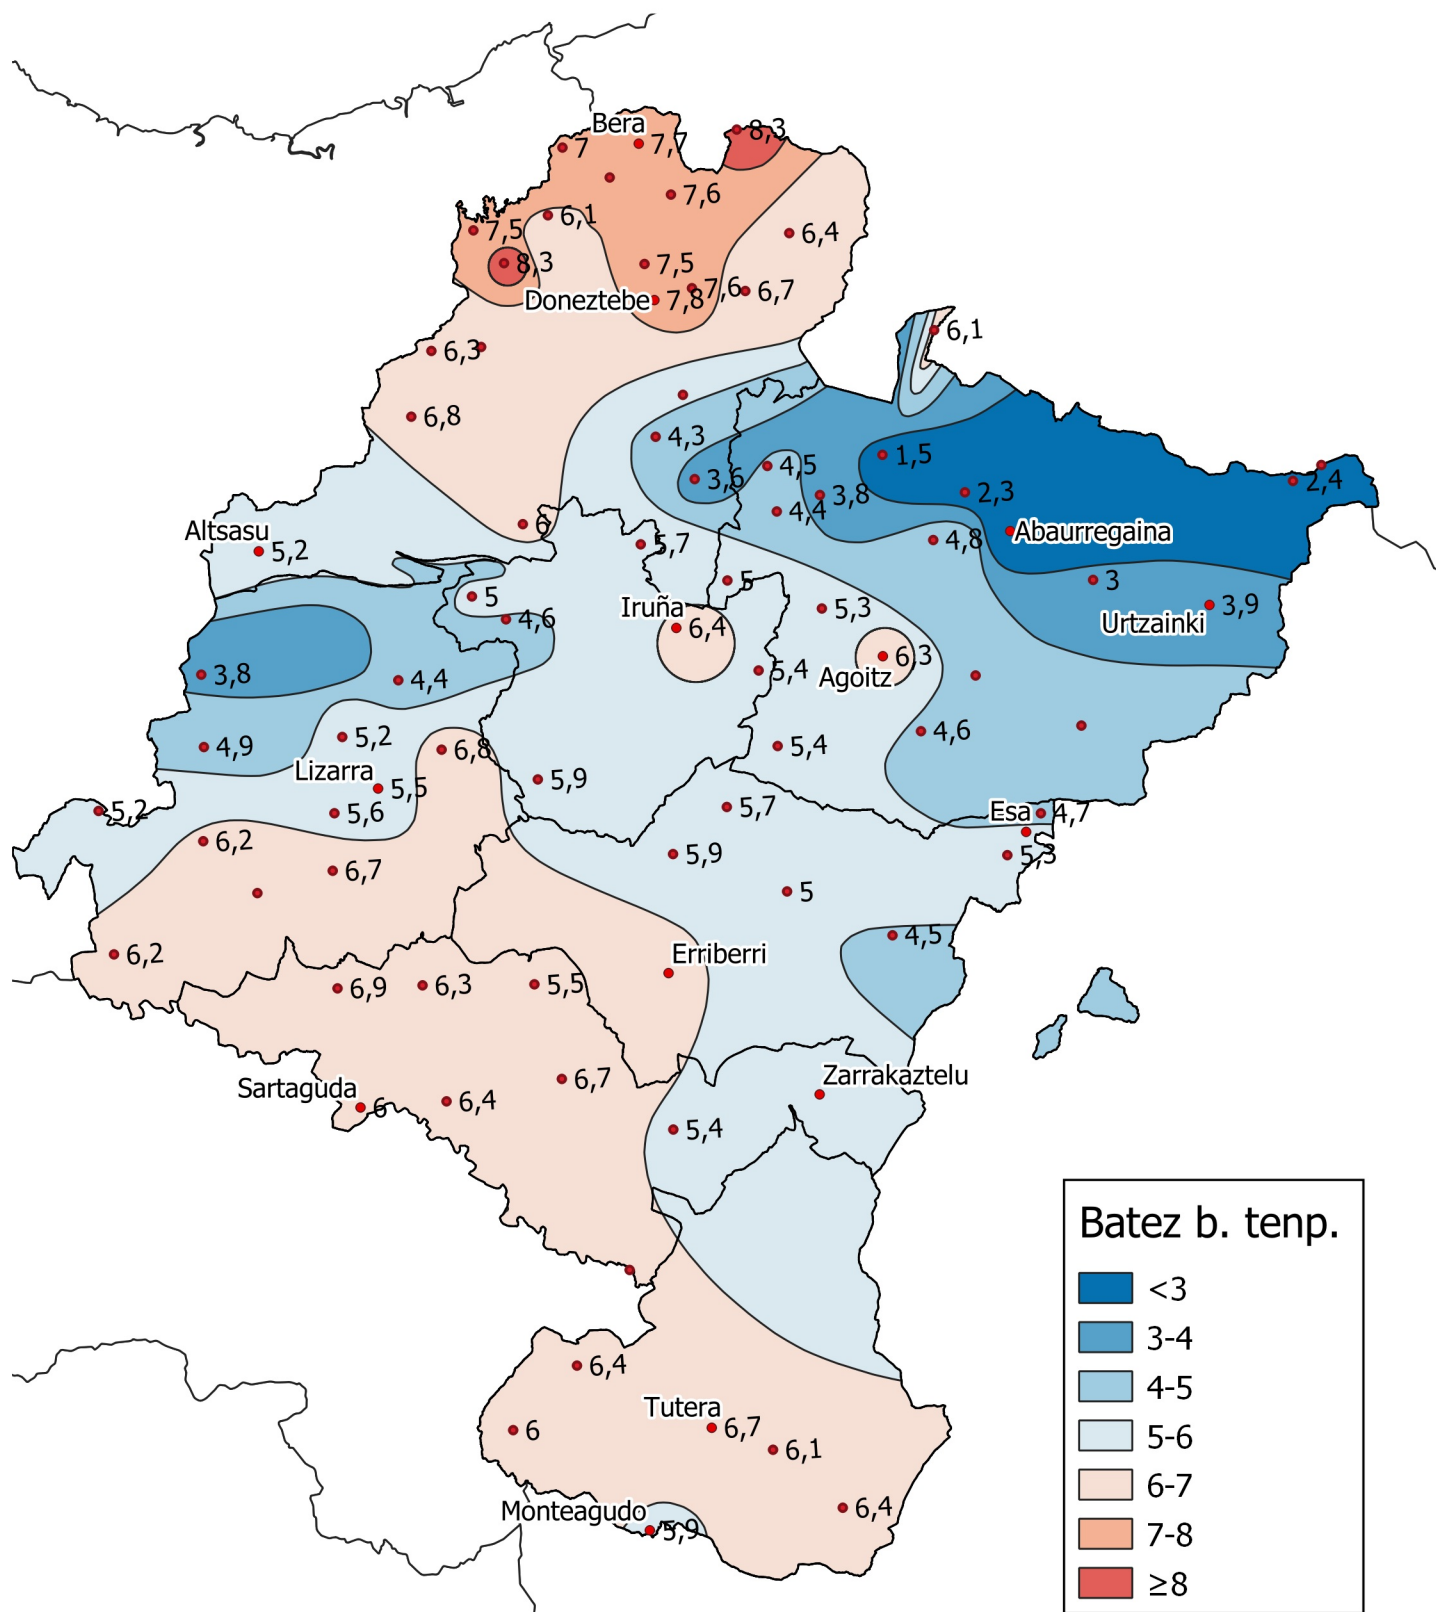

# Batez besteko temperatura (°C). Otsaila 2023

0 10 20 30 km

1:800000

Nafarroako  
Gobernua