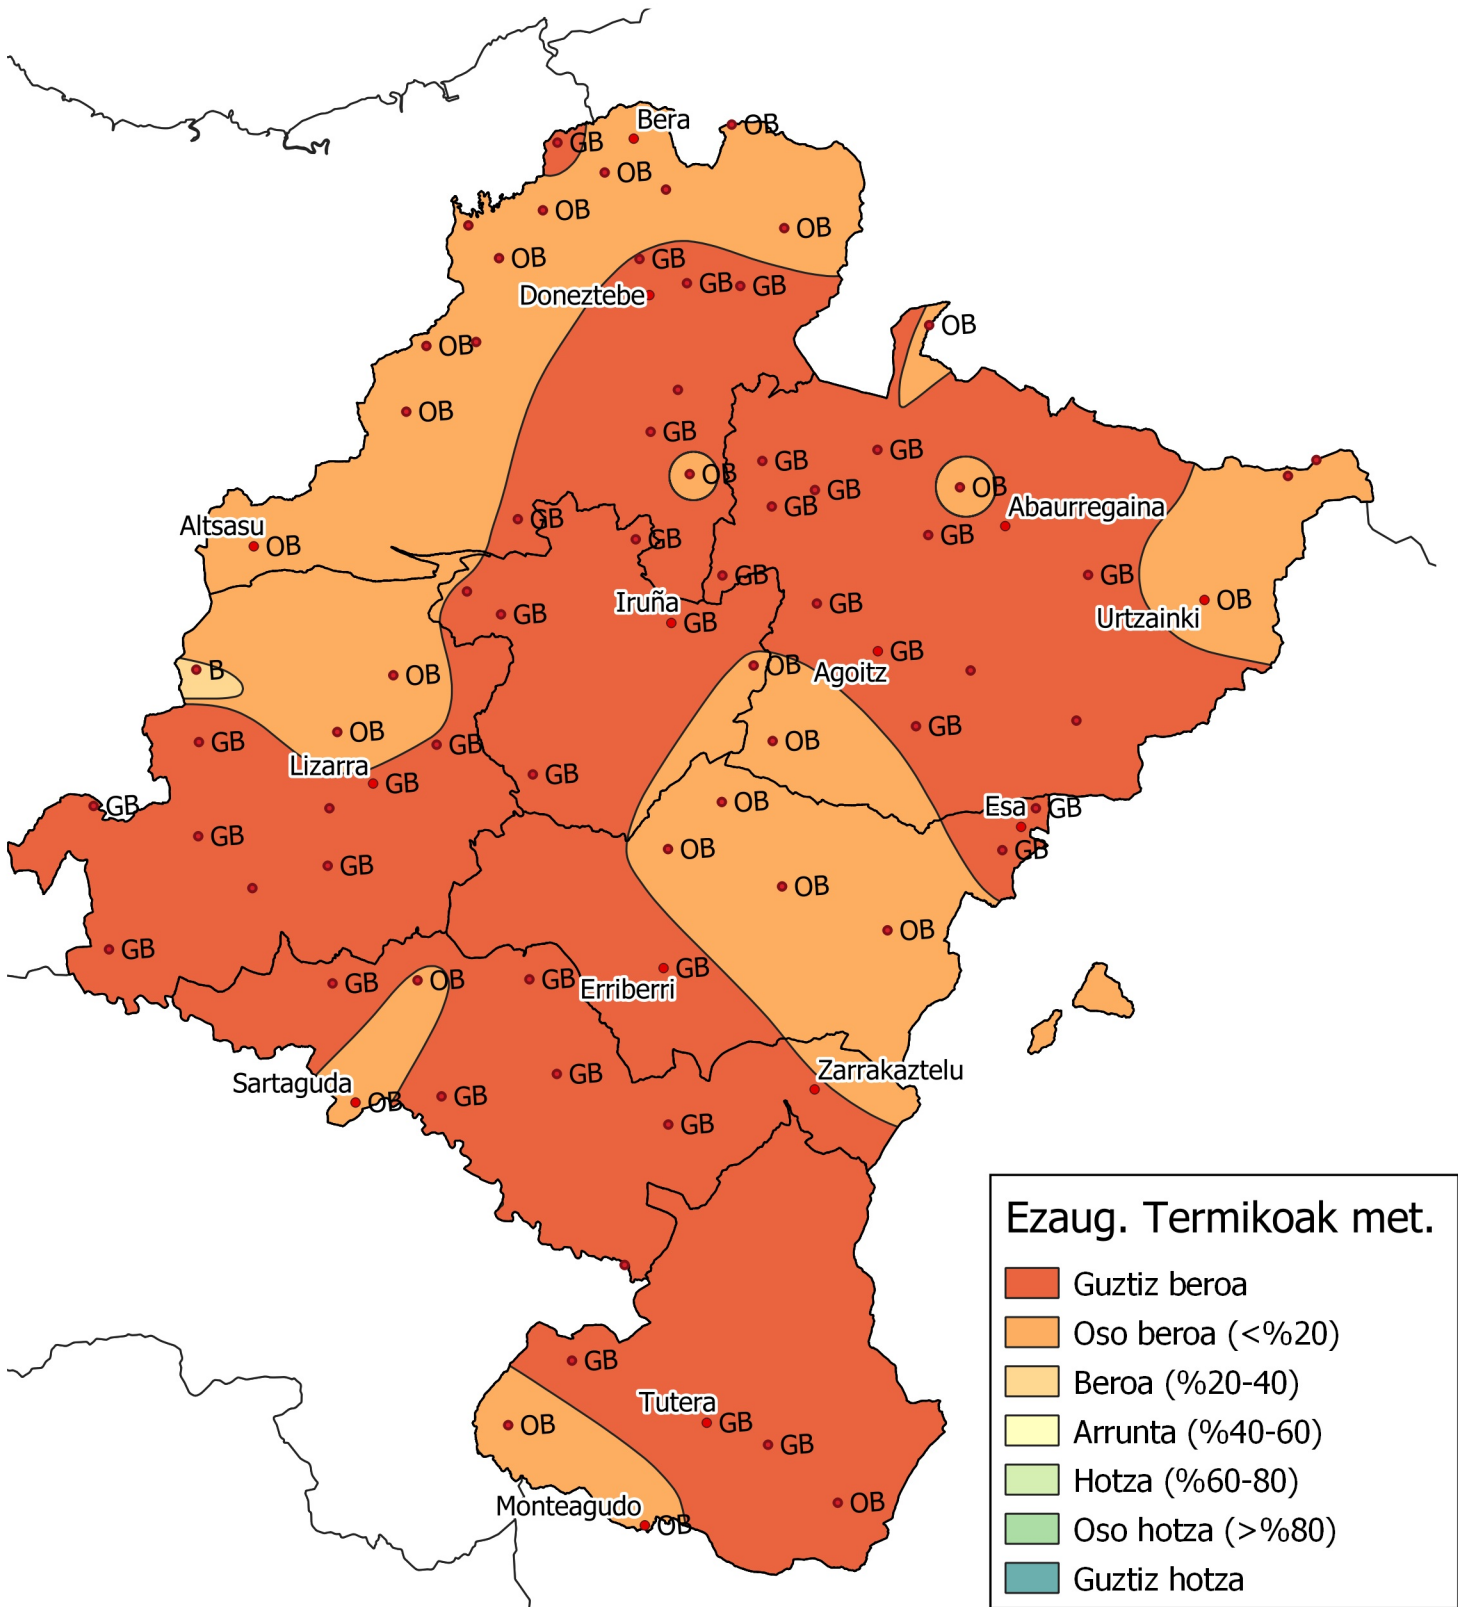

# Metatutako temperaturaren maiztasunen azterketa.

Epea: 2022ko Irailaren 1etik 2023ko Otsailaren 28ra.

0 10 20 30 km

1:800000

Nafarroako  
Gobernua