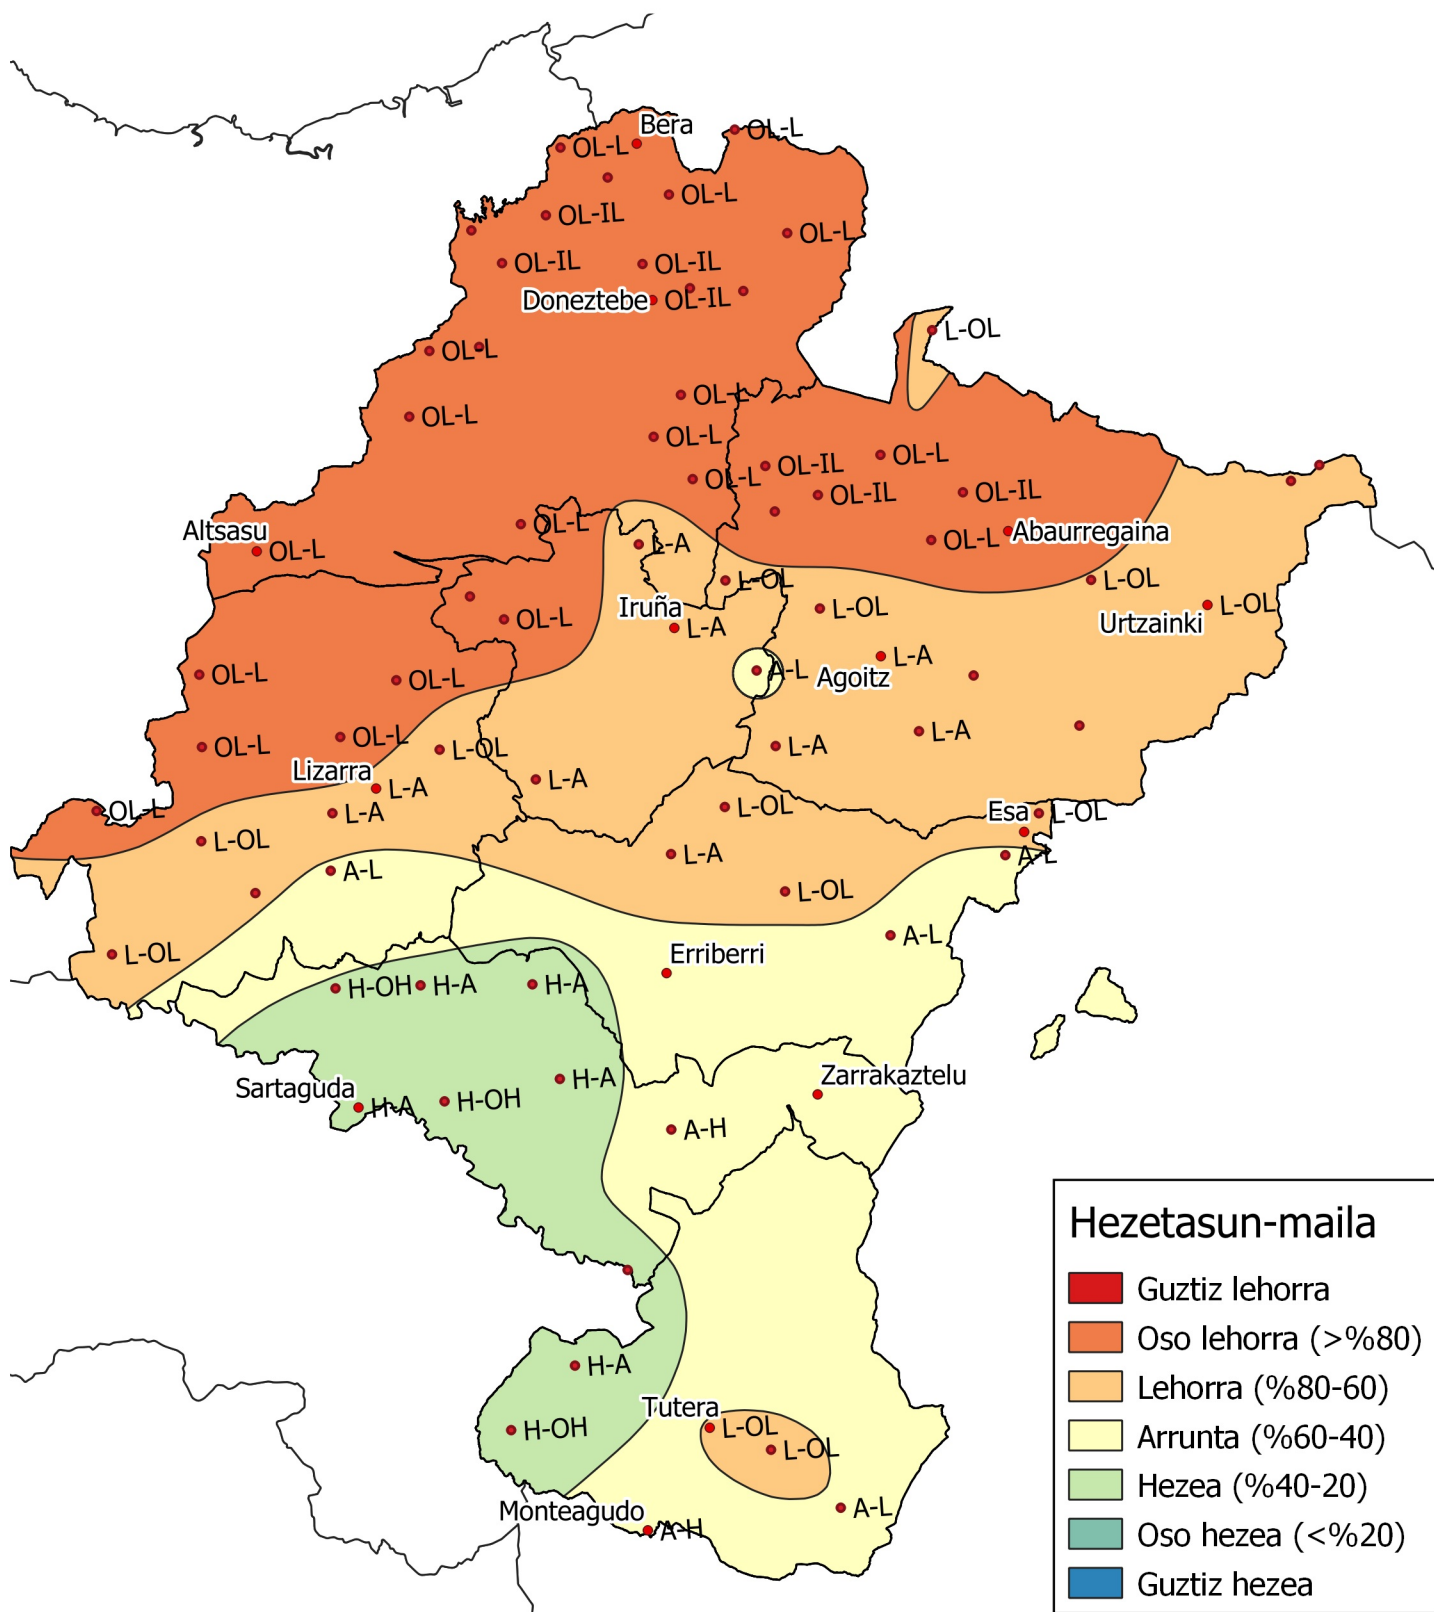

# Prezipitazio maiztasunen azterketa. Otsaila 2023

0 10 20 30 km

1:800000

Nafarroako  
Gobernua