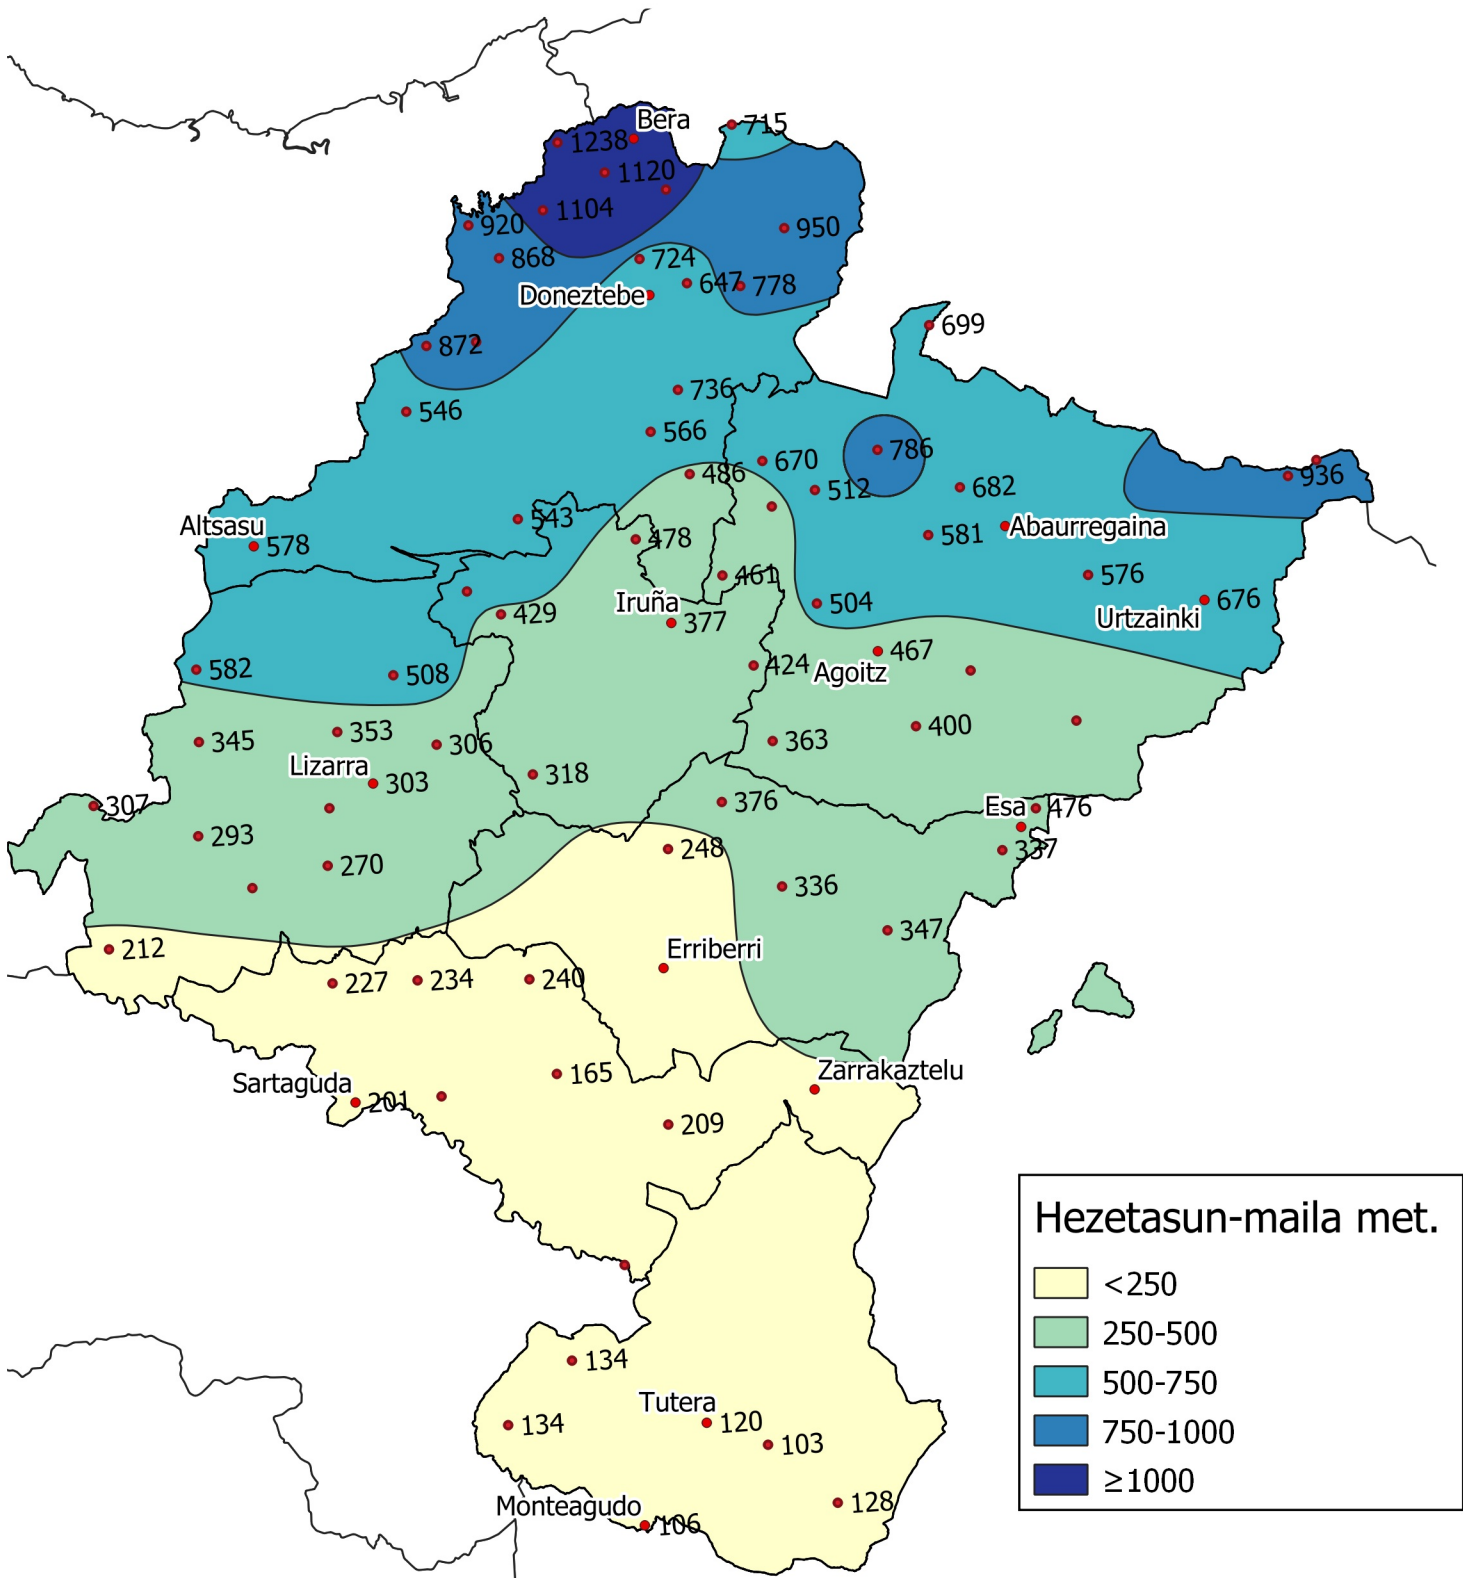

Metatutako prezipitazioaren azterketa.

Epea: 2022ko Irailaren 1etik 2023ko Otsailaren 28ra.

0 10 20 30 km

1:800000

Nafarroako
Gobernua