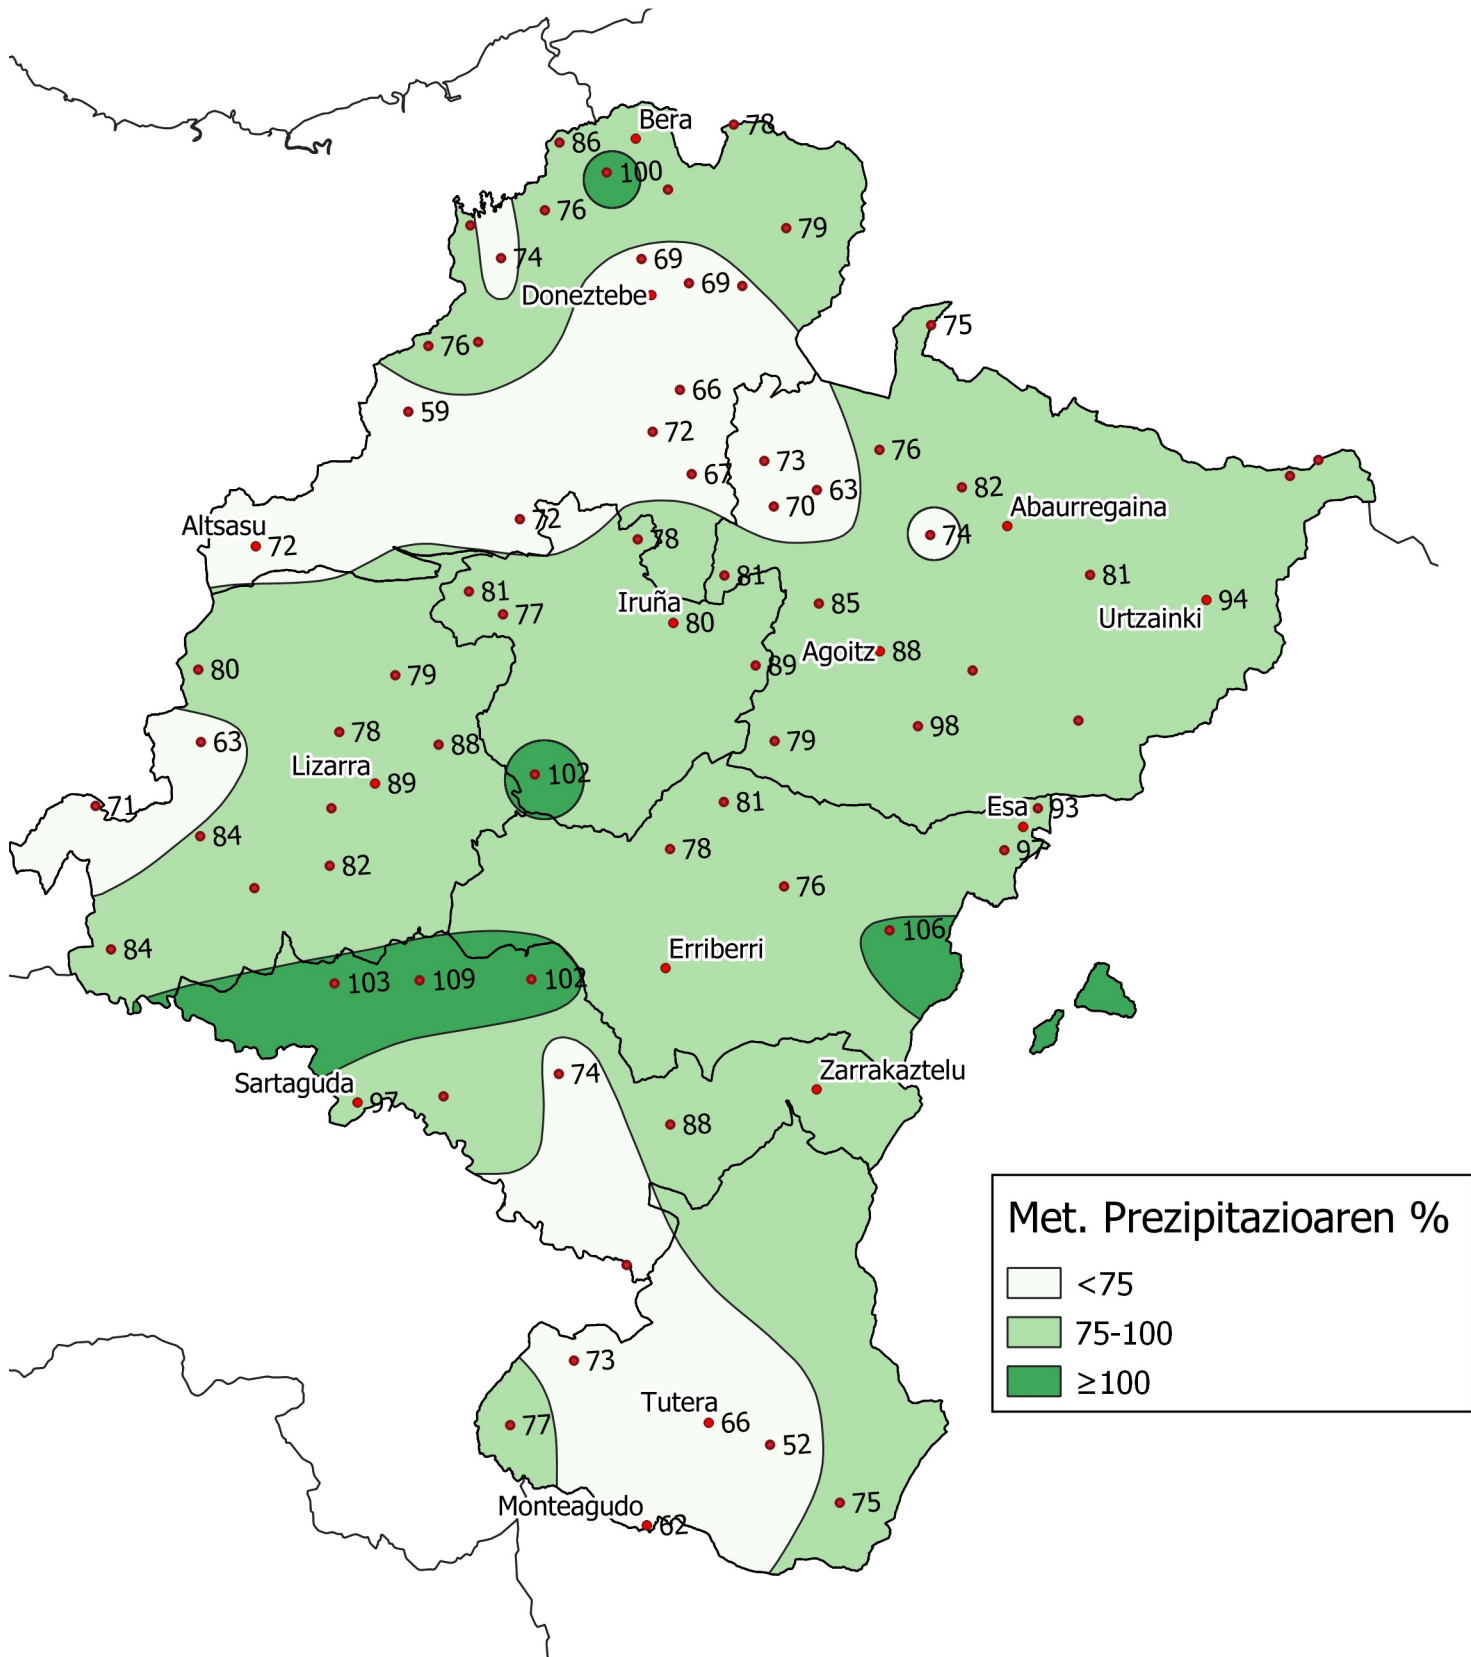

Metatutako prezipitazioaren ehunekoa,
 batez besteko historikoarekin alderatuta.
 Epea: 2022ko Irailaren 1etik 2023ko Otsailaren 28ra.

0 10 20 30 km
 1:800000