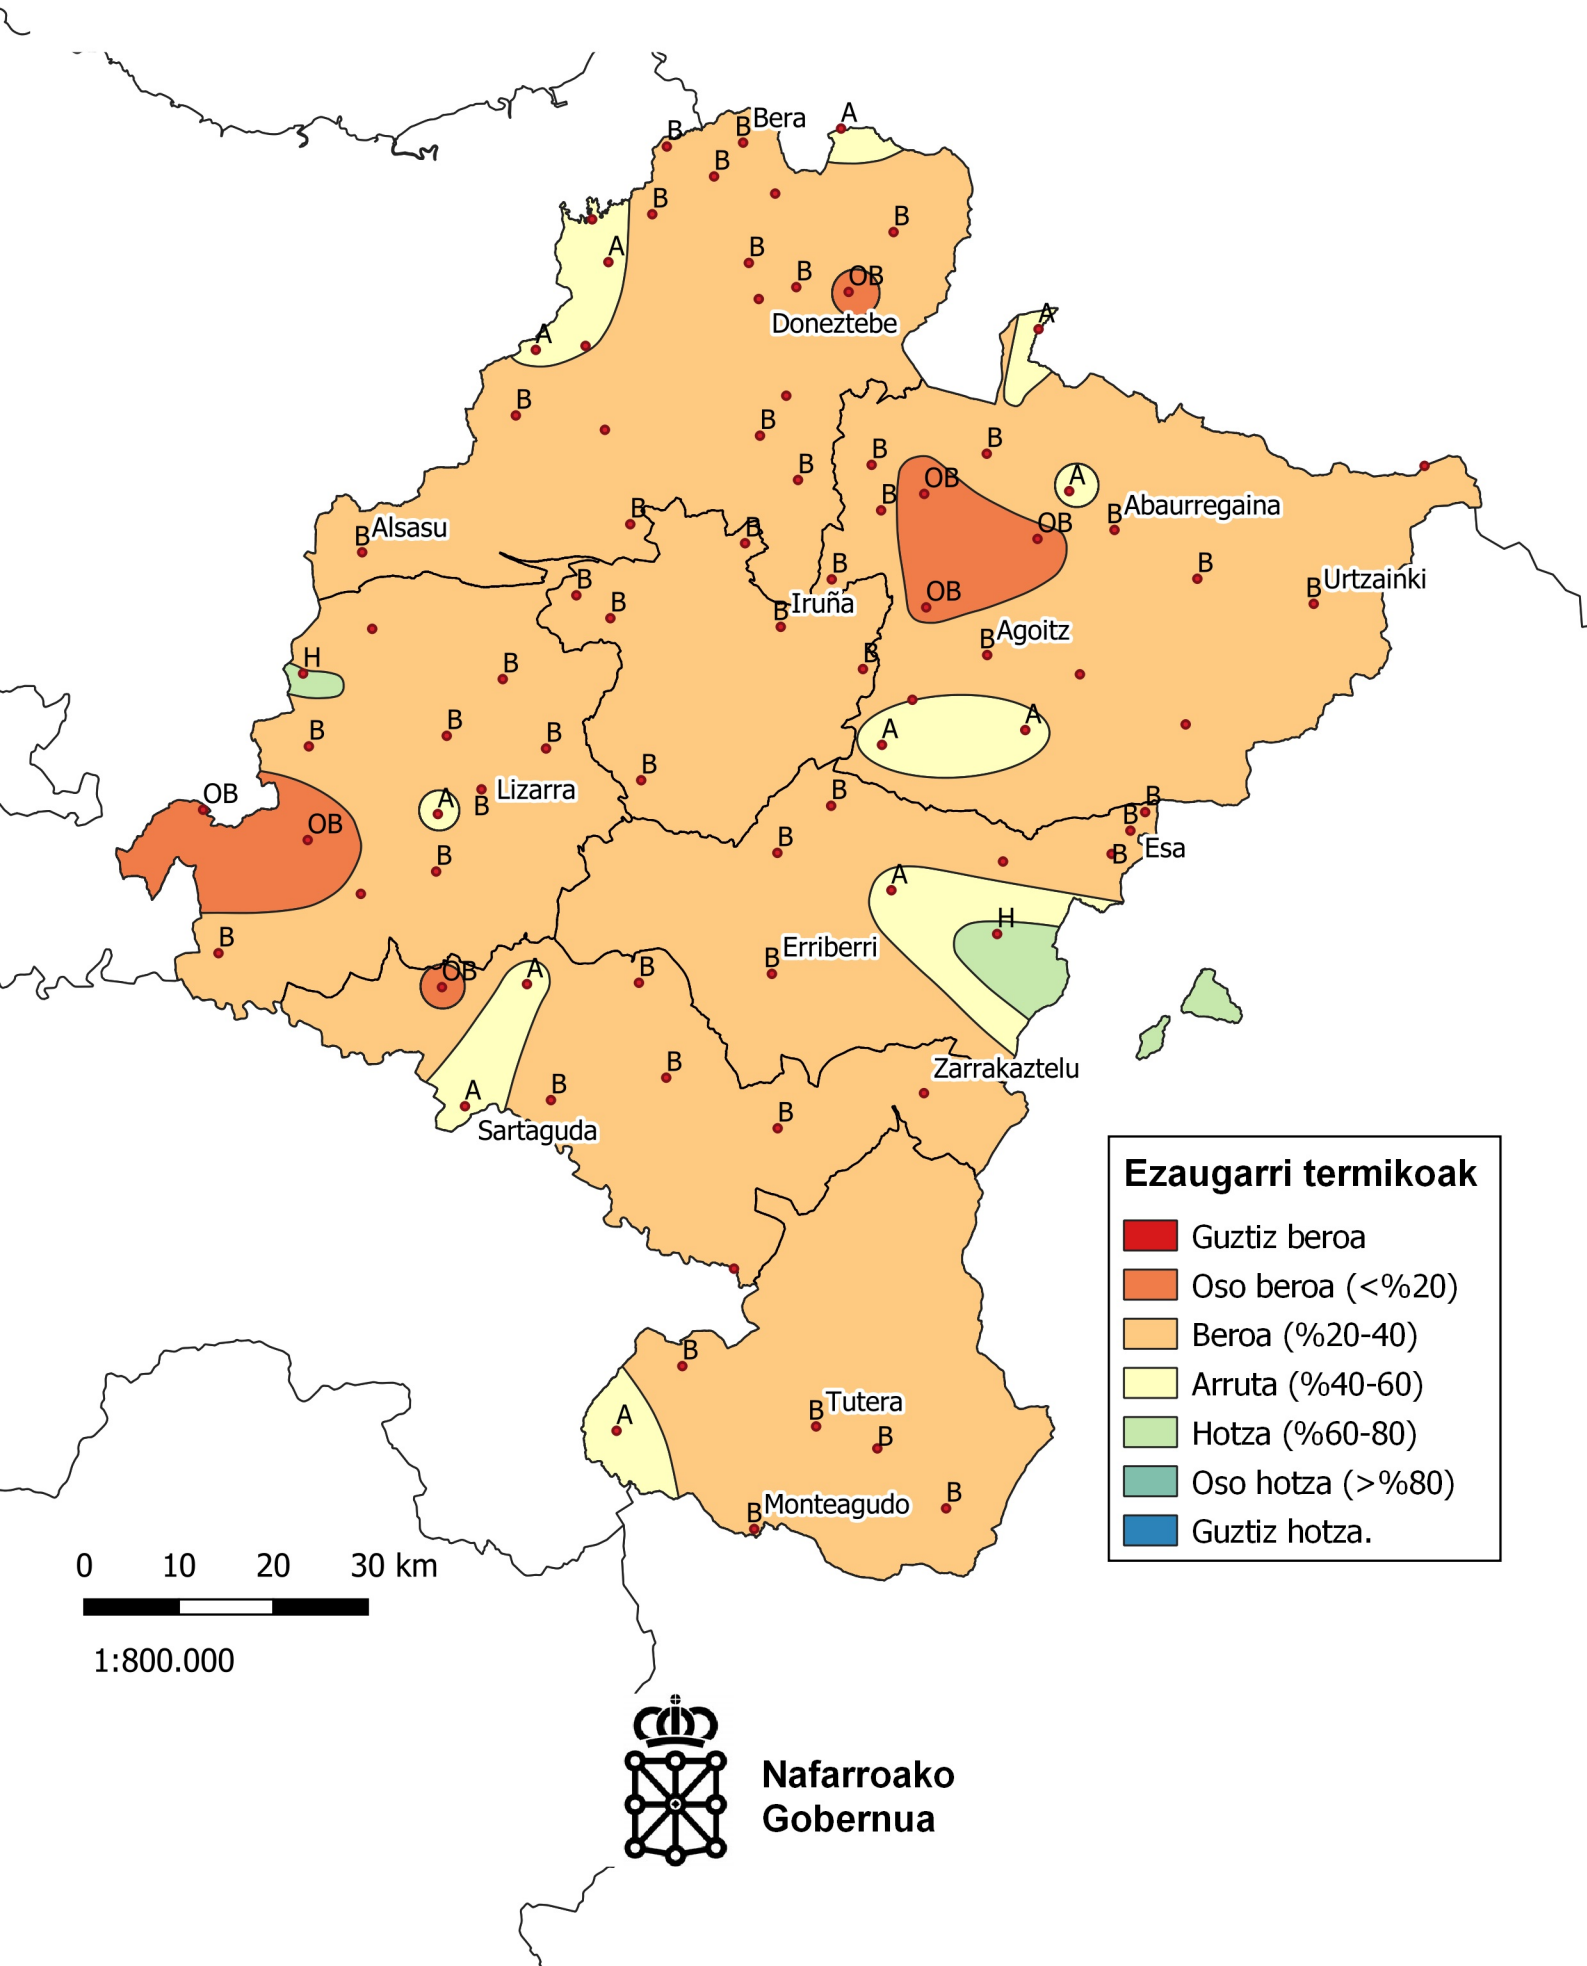

Temperatura maiztasunen azterketa. Negua 2022-2023.

Ezaugarri termikoak

- Guztiz beroa
- Oso beroa (<%20)
- Beroa (%20-40)
- Arruta (%40-60)
- Hotza (%60-80)
- Oso hotza (>%80)
- Guztiz hotza.

0 10 20 30 km
1:800.000