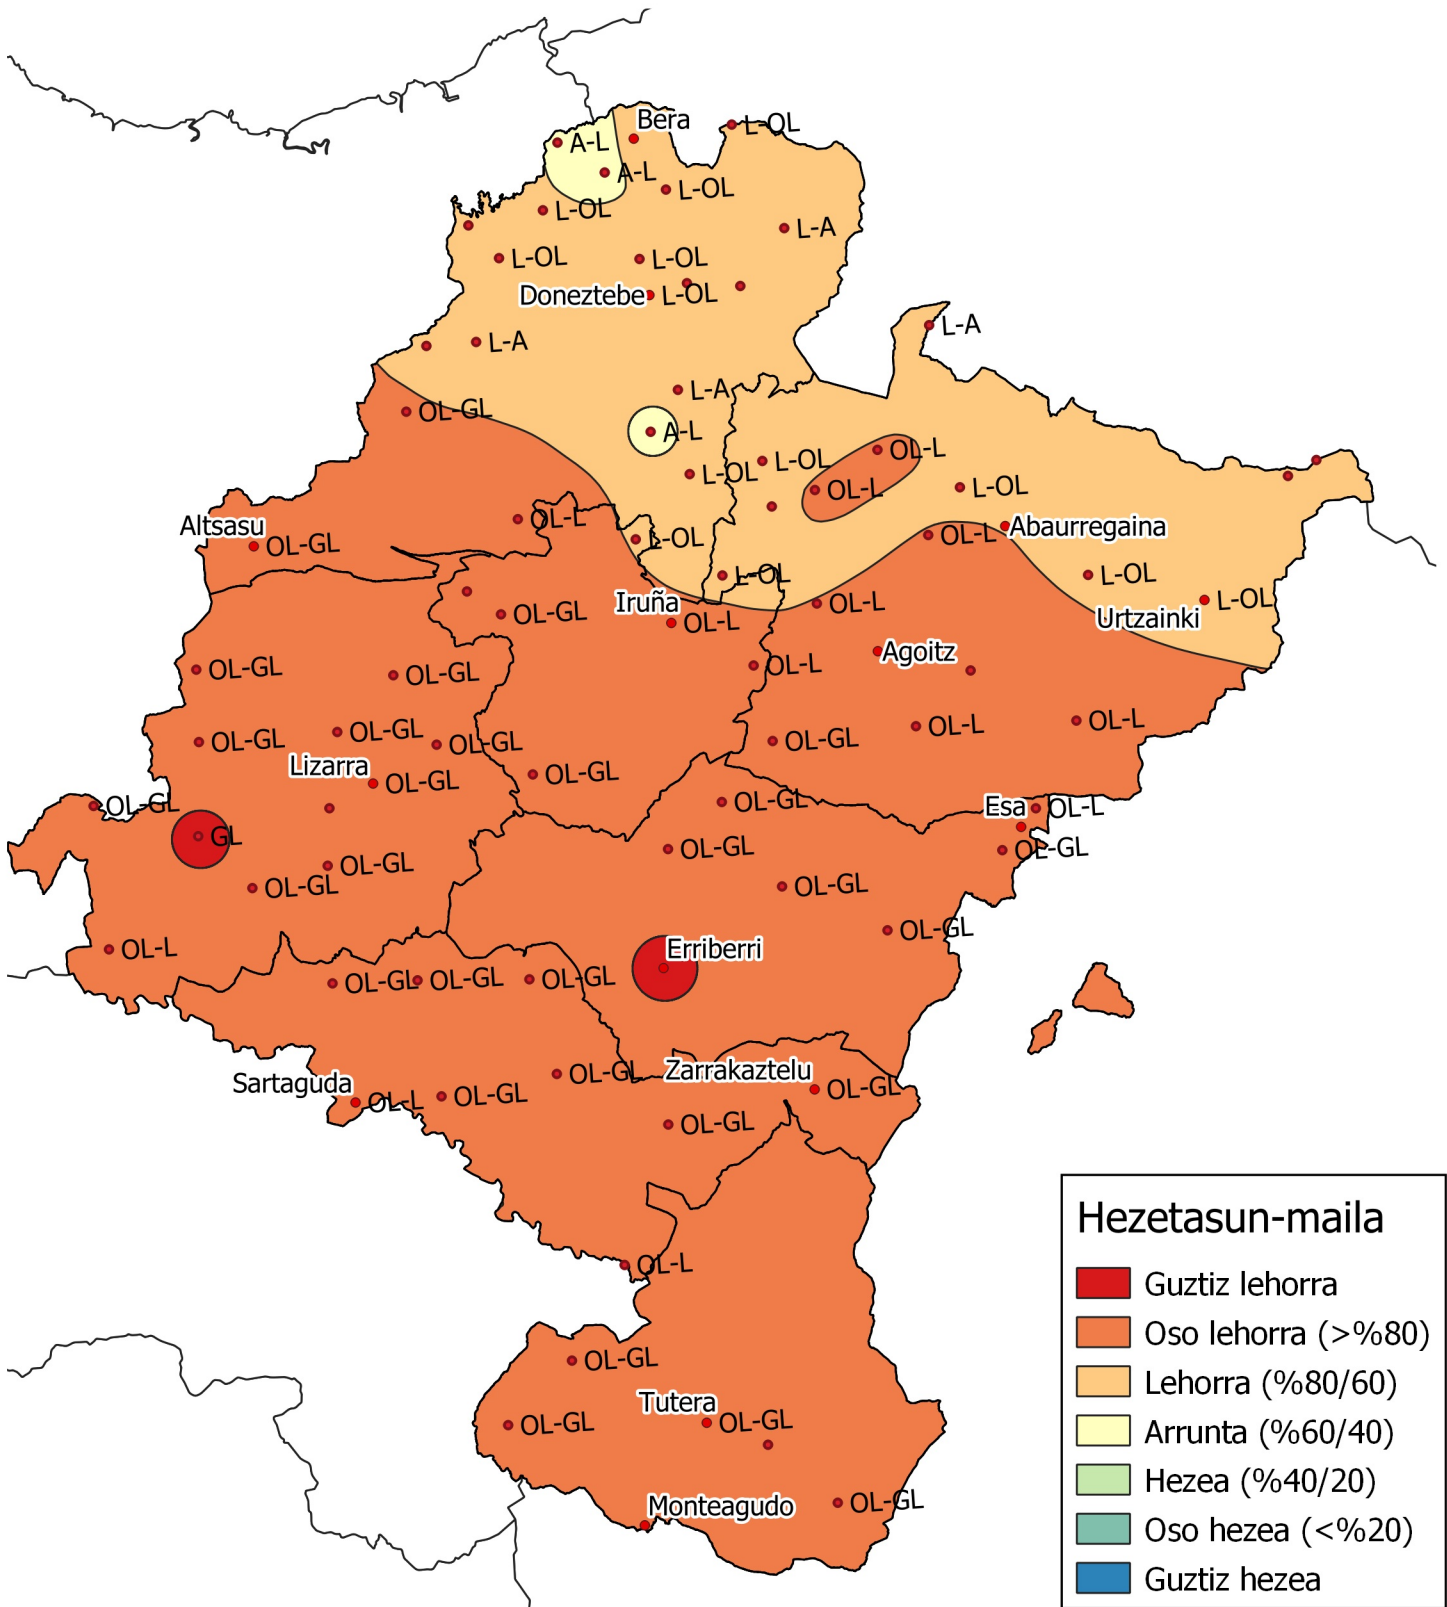

Prezipitazio maiztasunen azterketa. Martxo 2023

0 10 20 30 km

1:800000

Nafarroako
Gobernua