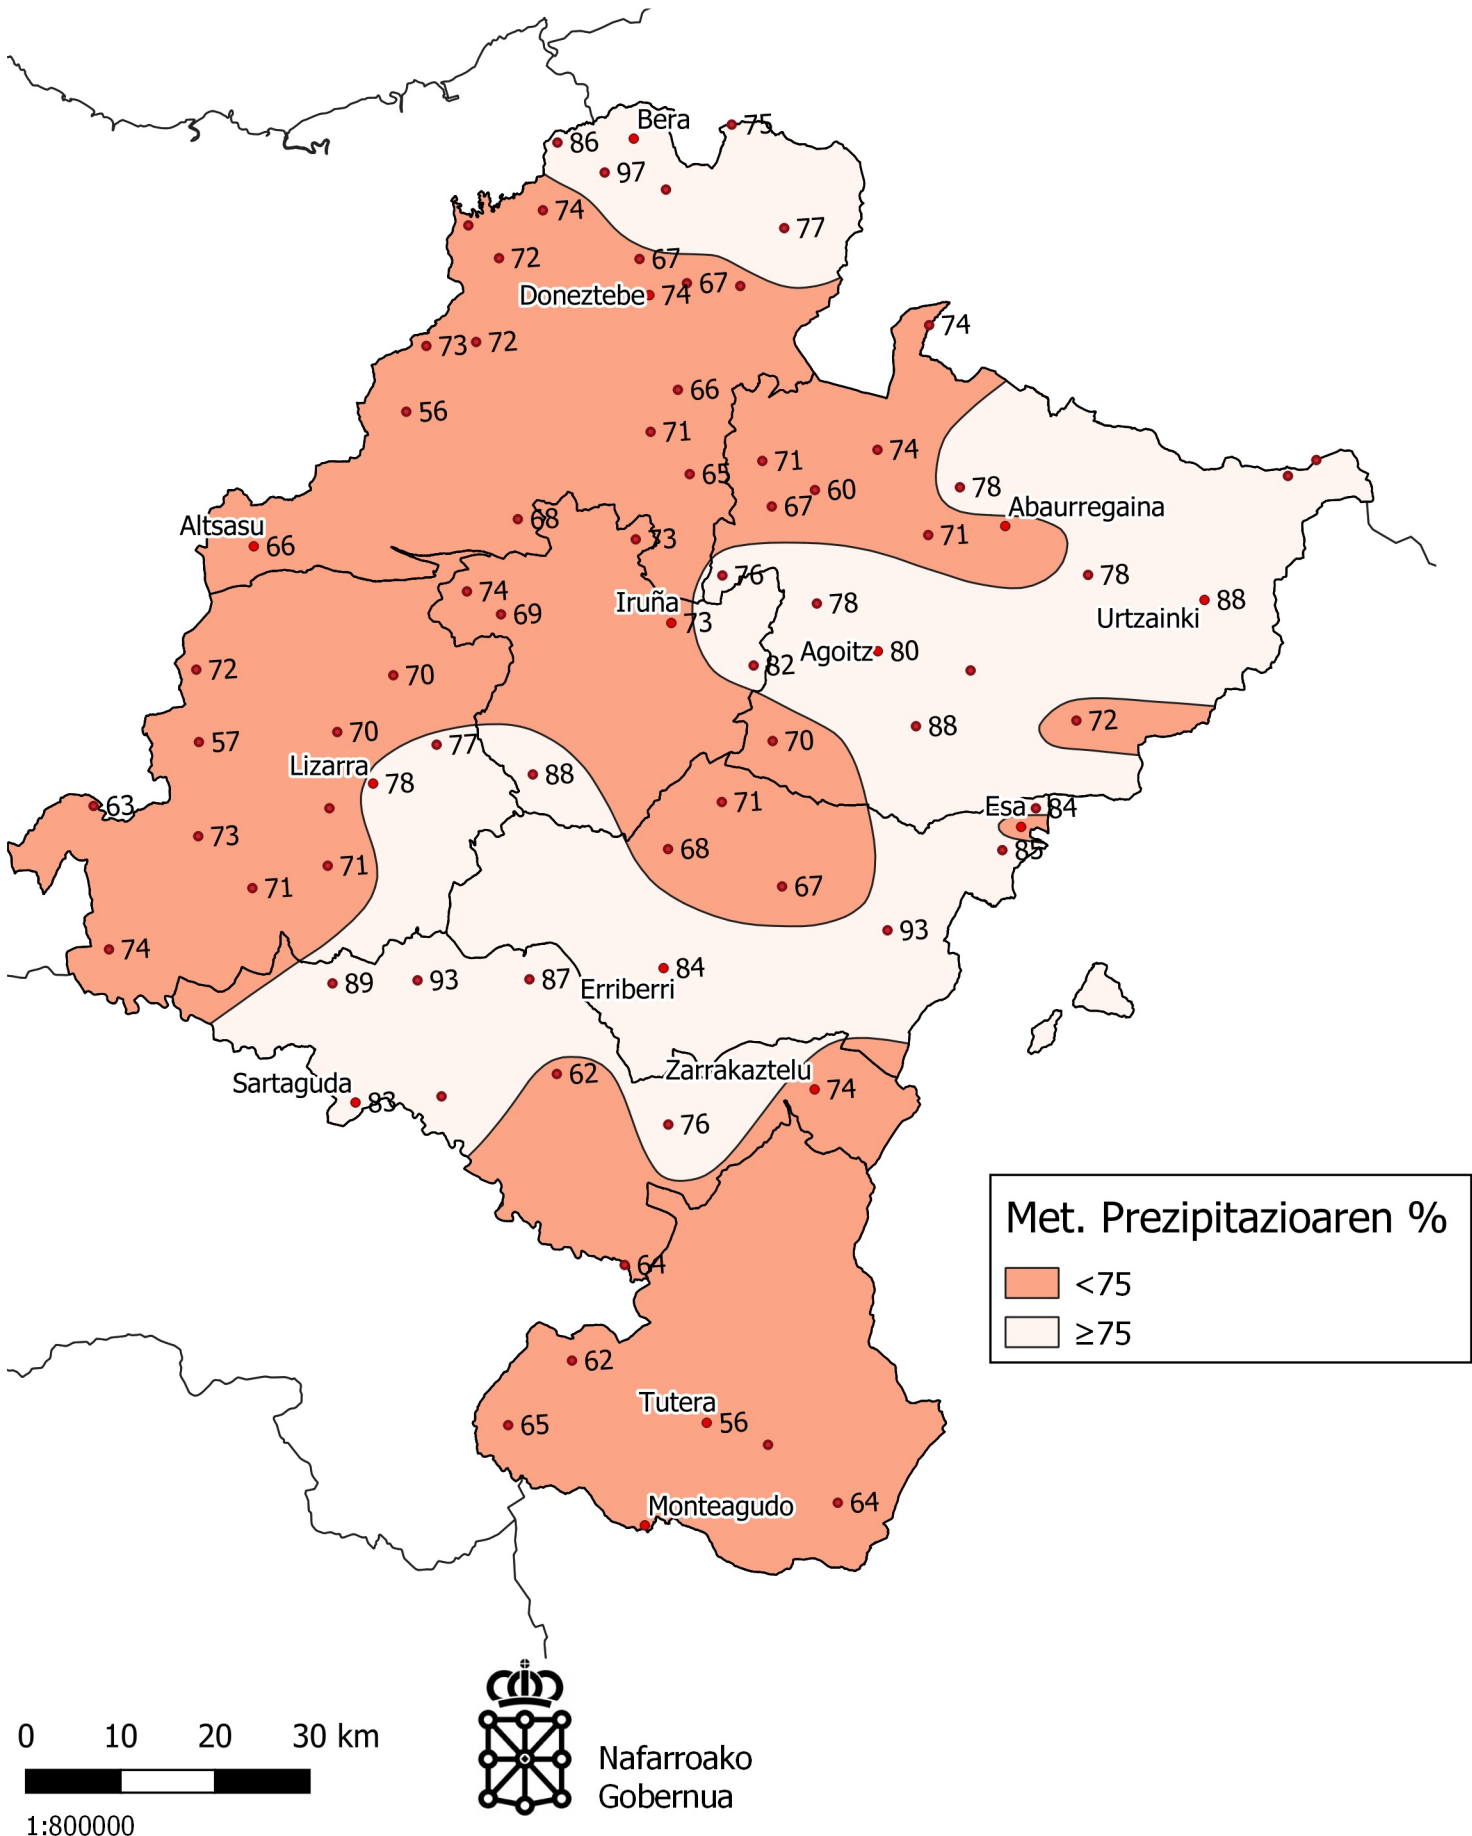

Metatutako prezipitazioaren ehunekoa,
batez besteko historikoarekin alderatuta.
Epea: 2022ko Irailaren 1etik 2023ko Martxoaren 31ra.

0 10 20 30 km
1:800000