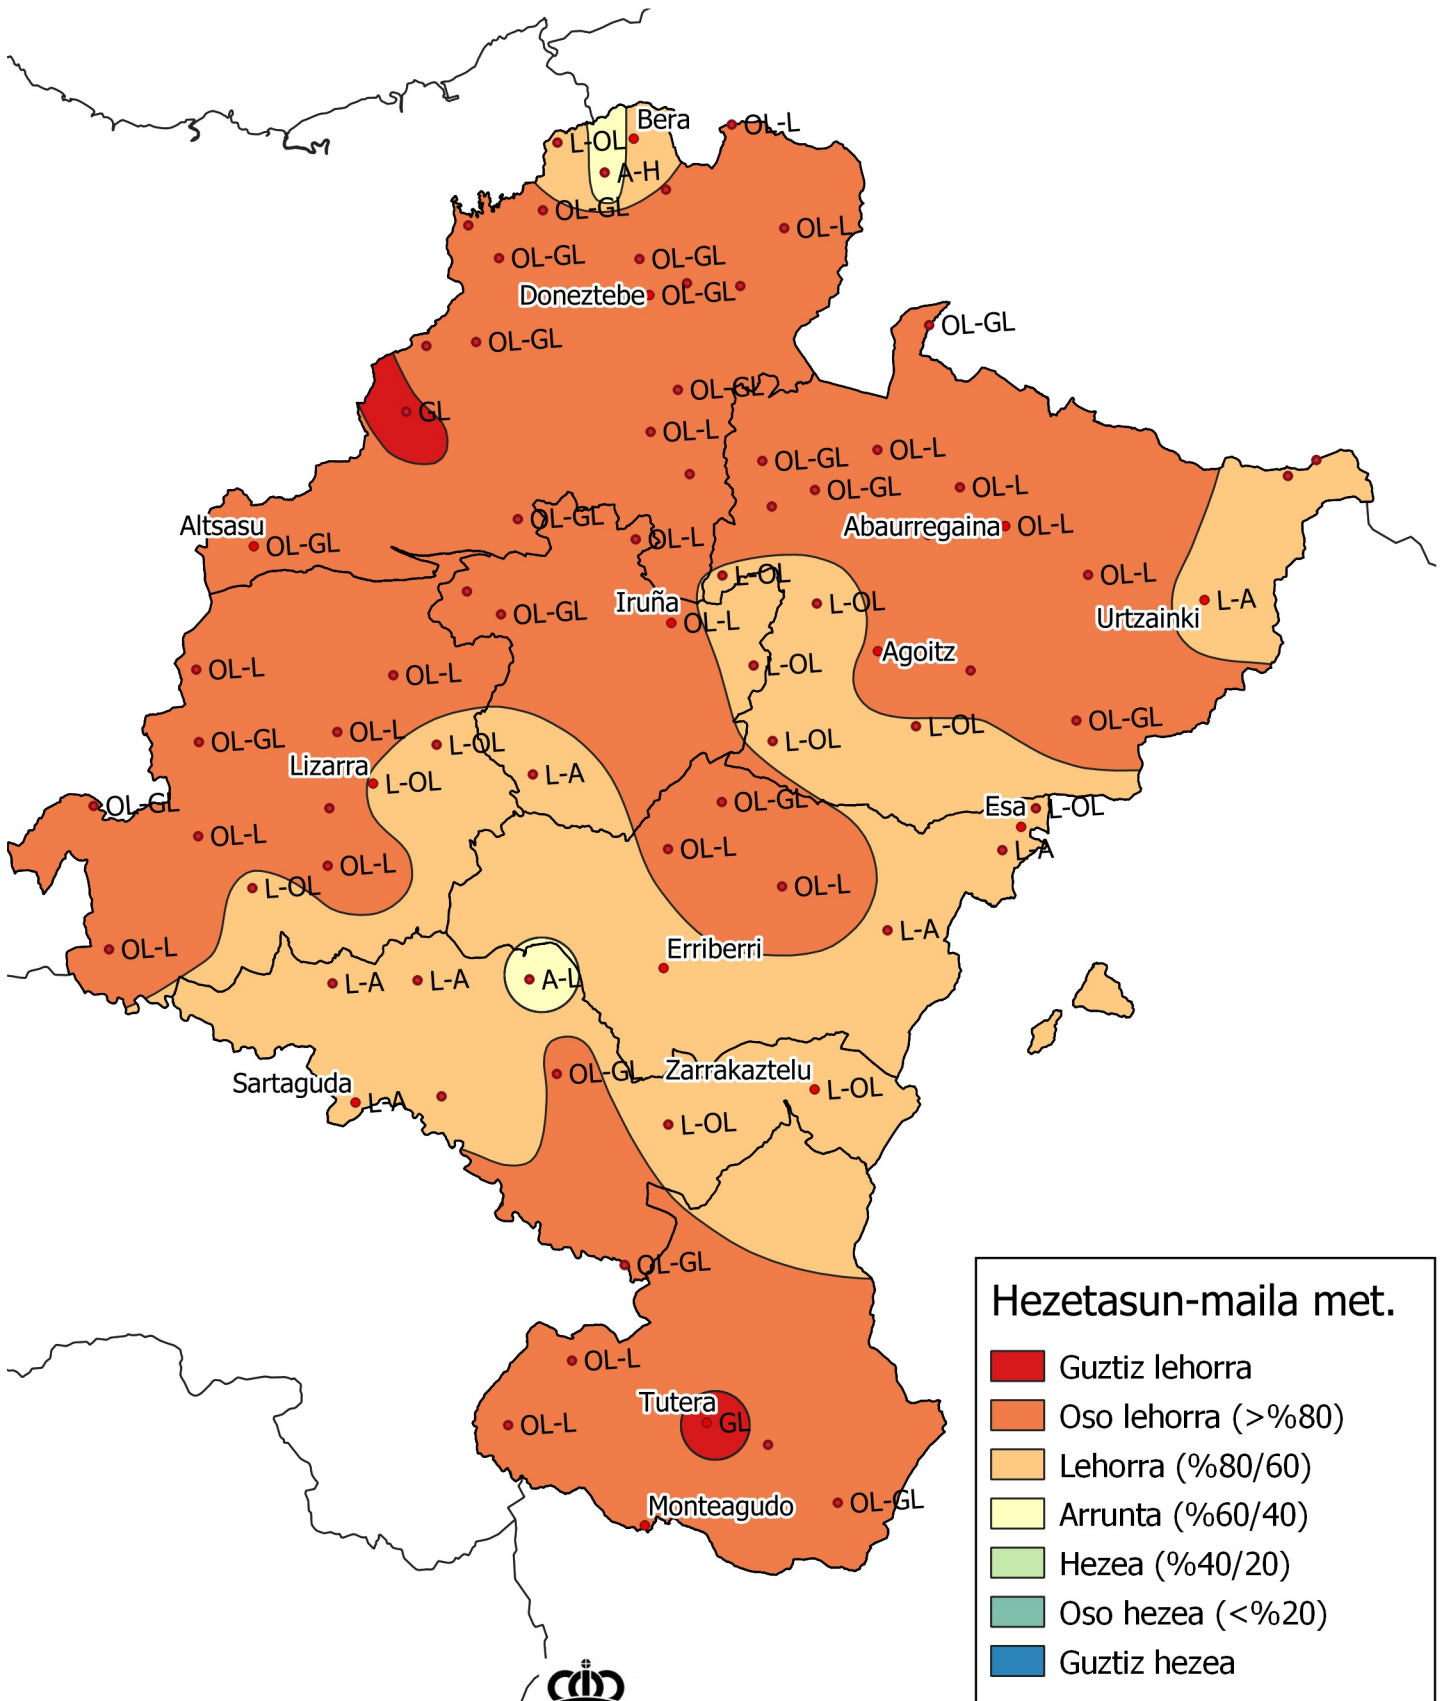

Metatutako prezipitazioaren maiztasunen azterketa.

Epea: 2022ko Irailaren 1etik 2023ko Martxoaren 31ra.

0 10 20 30 km

 1:800000

Hezetasun-maila met.

- Gutziz lehorra
- Oso lehorra (>%80)
- Lehorra (%80/60)
- Arrunta (%60/40)
- Hezea (%40/20)
- Oso hezea (<%20)
- Gutziz hezea