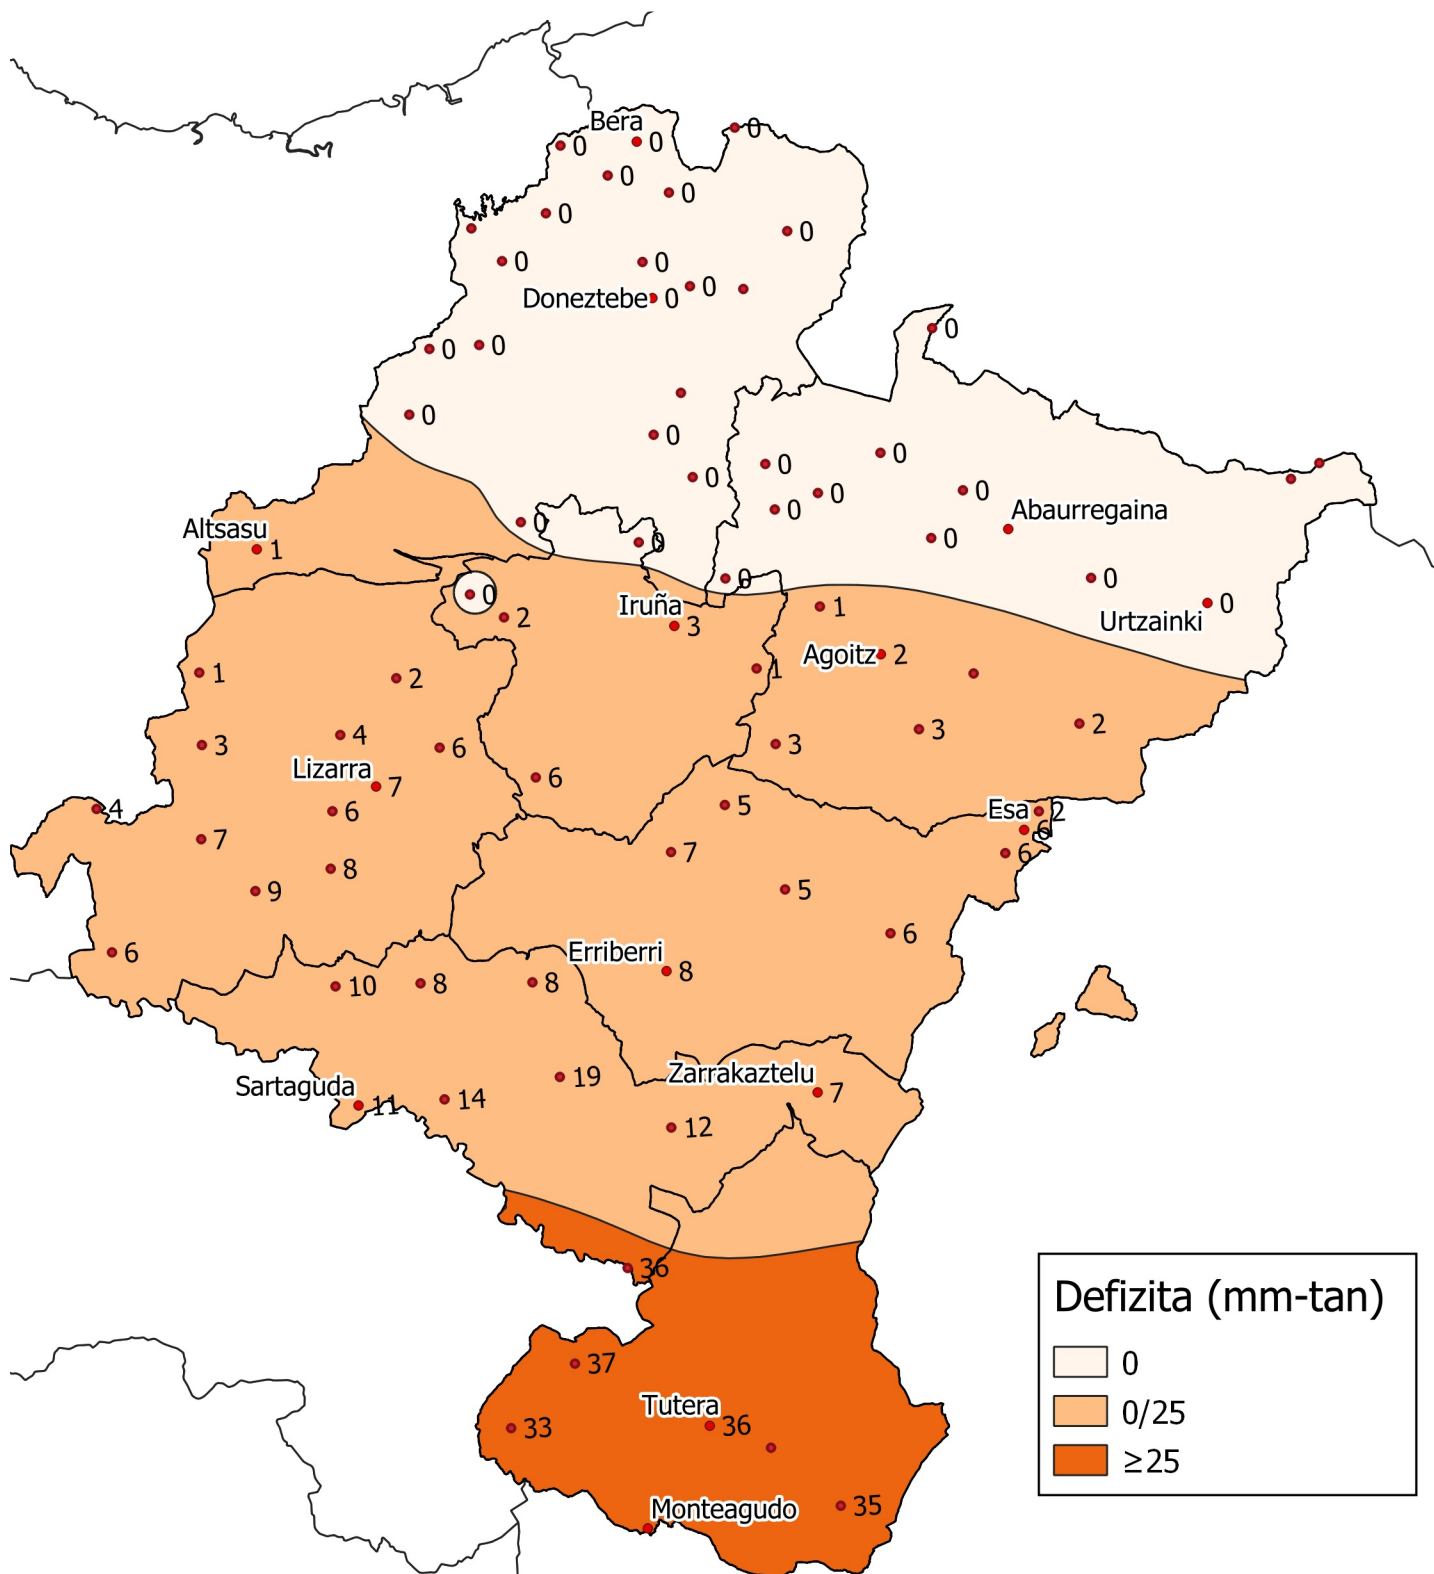

Defizita (mm-tan). Martxoa 2023

0 10 20 30 km

1:800000

Nafarroako
Gobernua