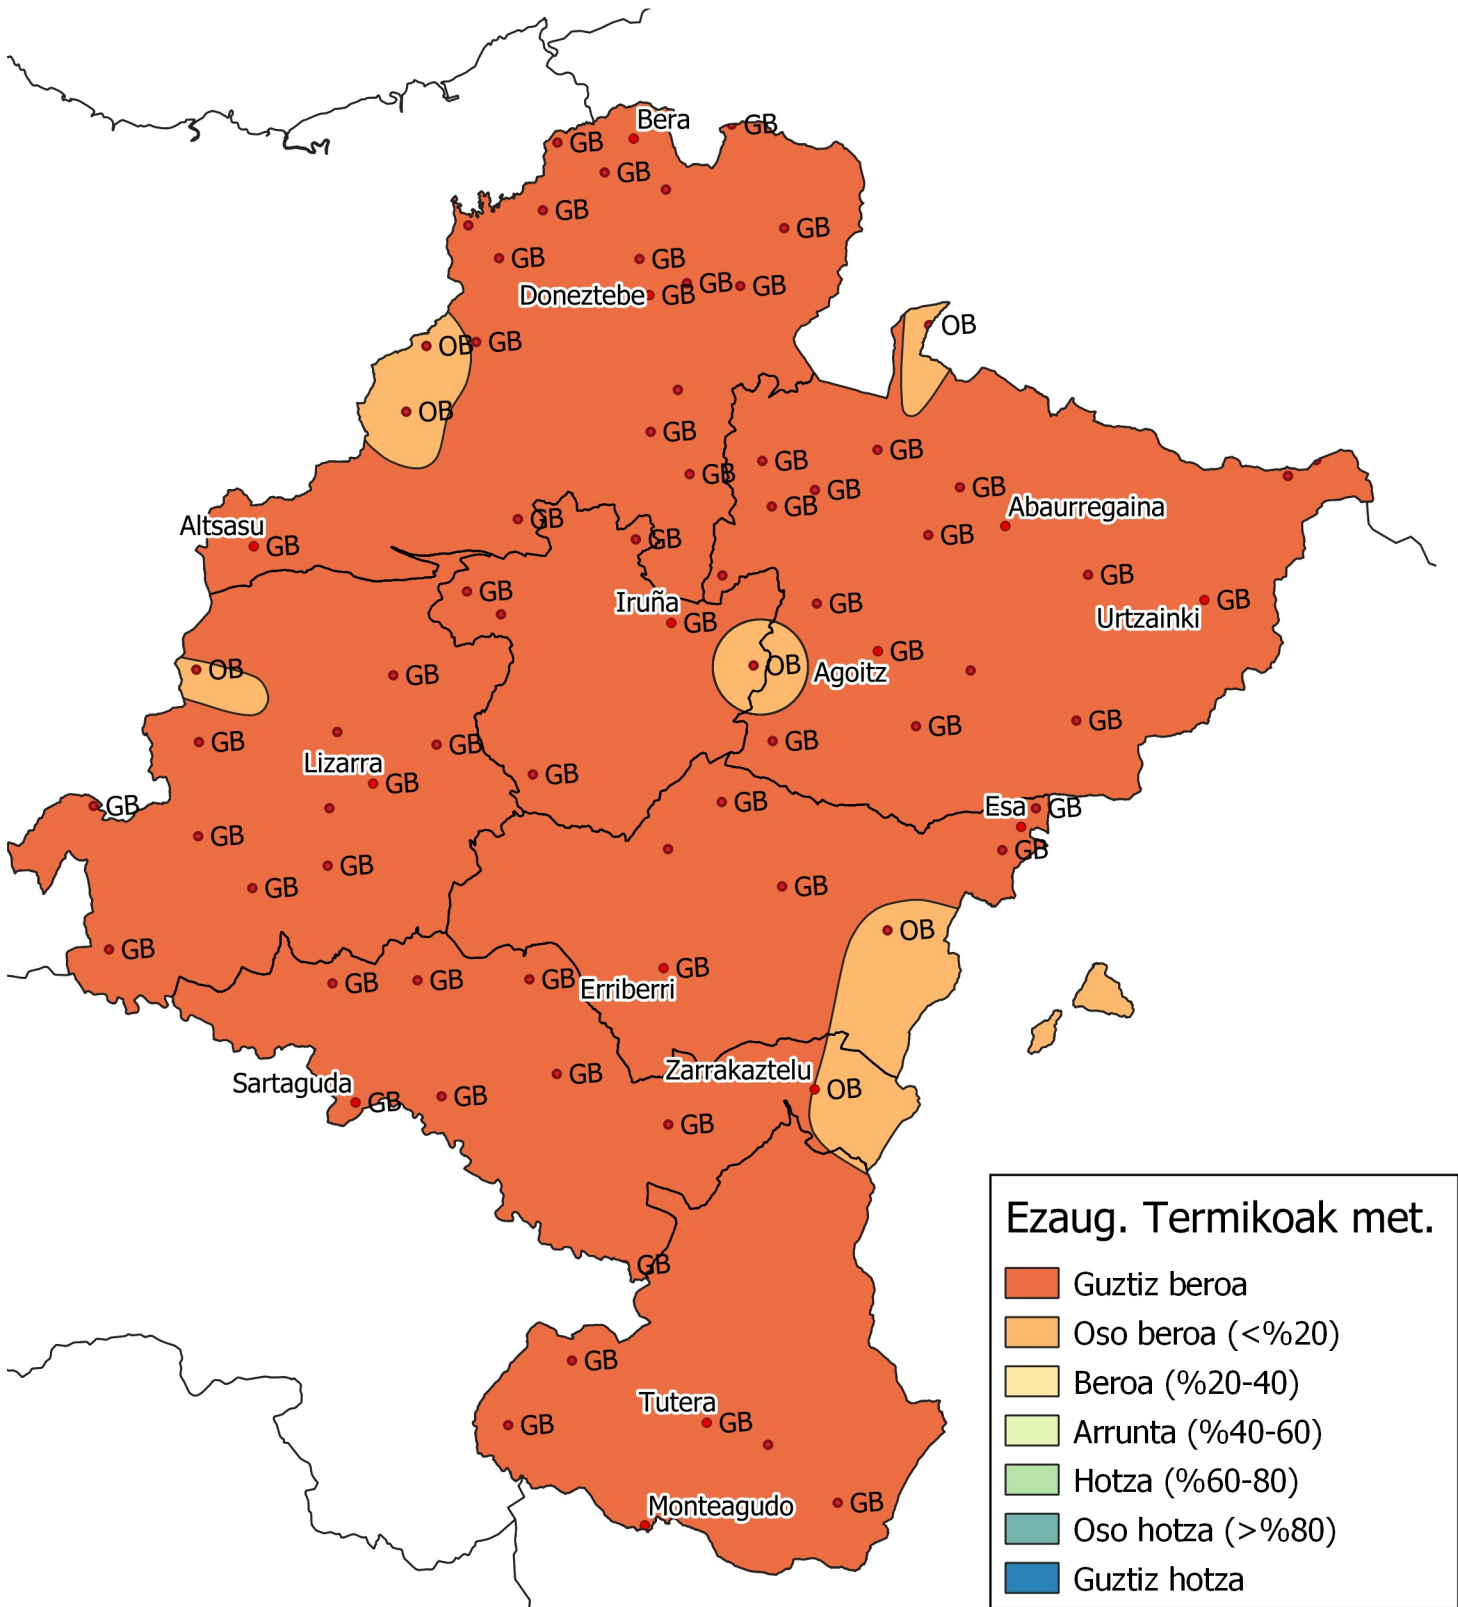

# Metatutako tenperaturaren maiztasunen azterketa.

## Epea: 2022ko Irailaren 1etik 2023ko Apirilaren 30era.

0 10 20 30 km

1:800000

Nafarroako  
Gobernua