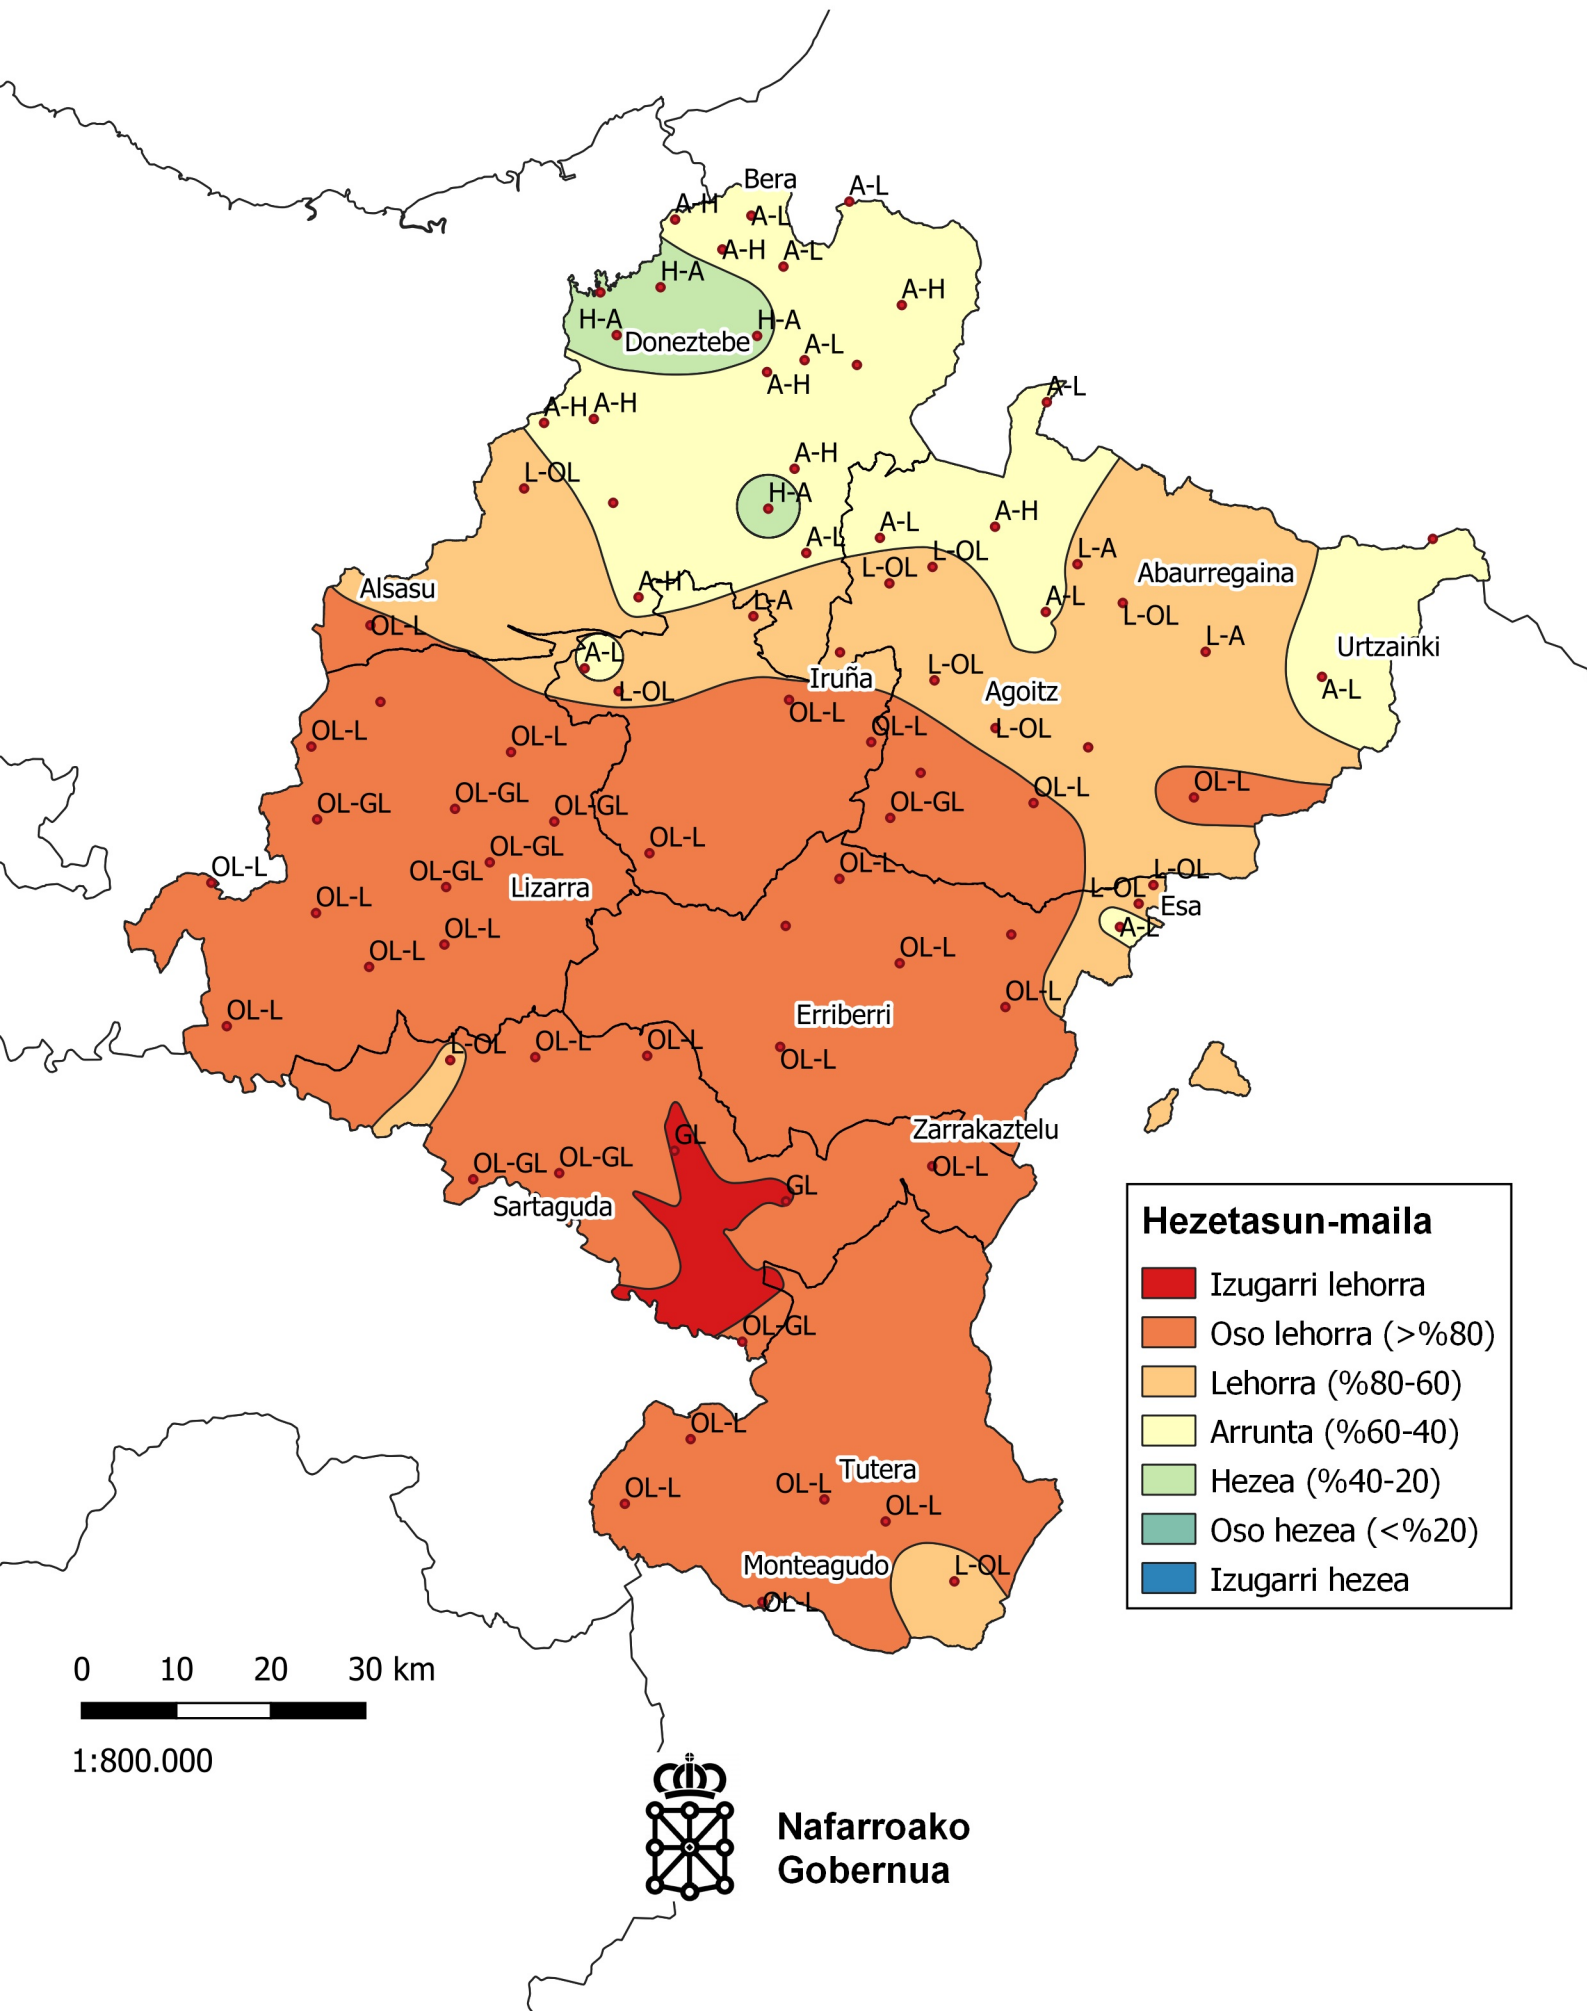

Prezipitazio maiztasunen azterketa. Apirila 2023.

Hezetasun-maila

- Izugarri lehorra
- Oso lehorra (>%80)
- Lehorra (%80-60)
- Arrunta (%60-40)
- Hezea (%40-20)
- Oso hezea (<%20)
- Izugarri hezea

0 10 20 30 km

1:800.000