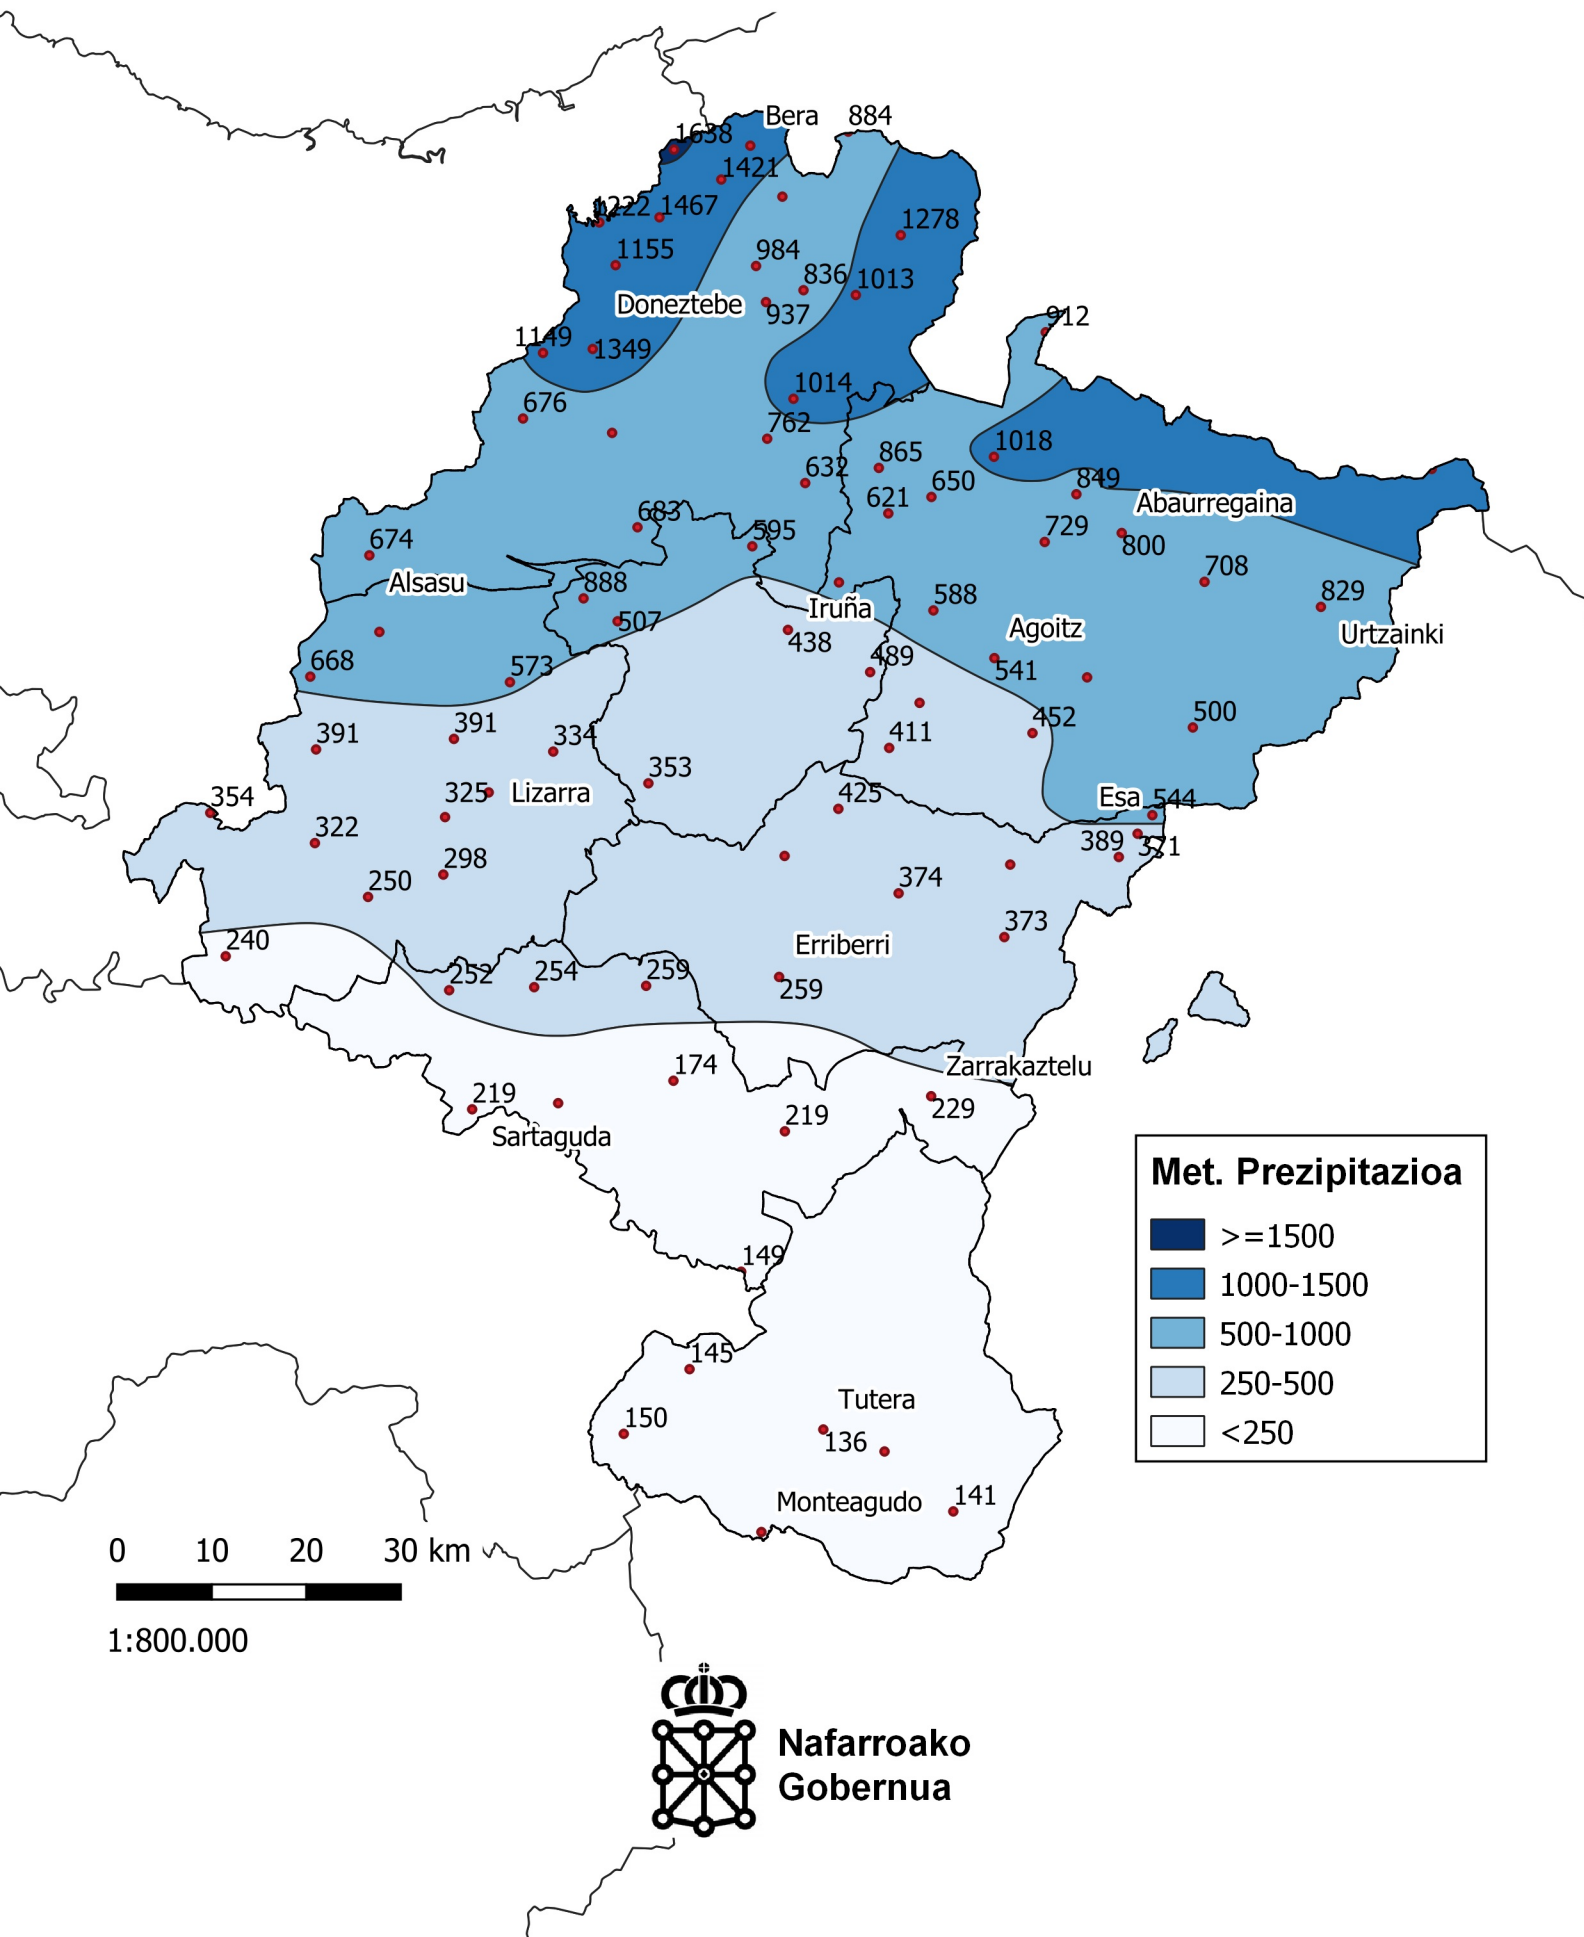

Metatutako prezipitazioa, mm-tan 2022ko Irailaren 1etik 2023ko Apirilaren 30era.

1:800.000

Nafarroako
Gobernua