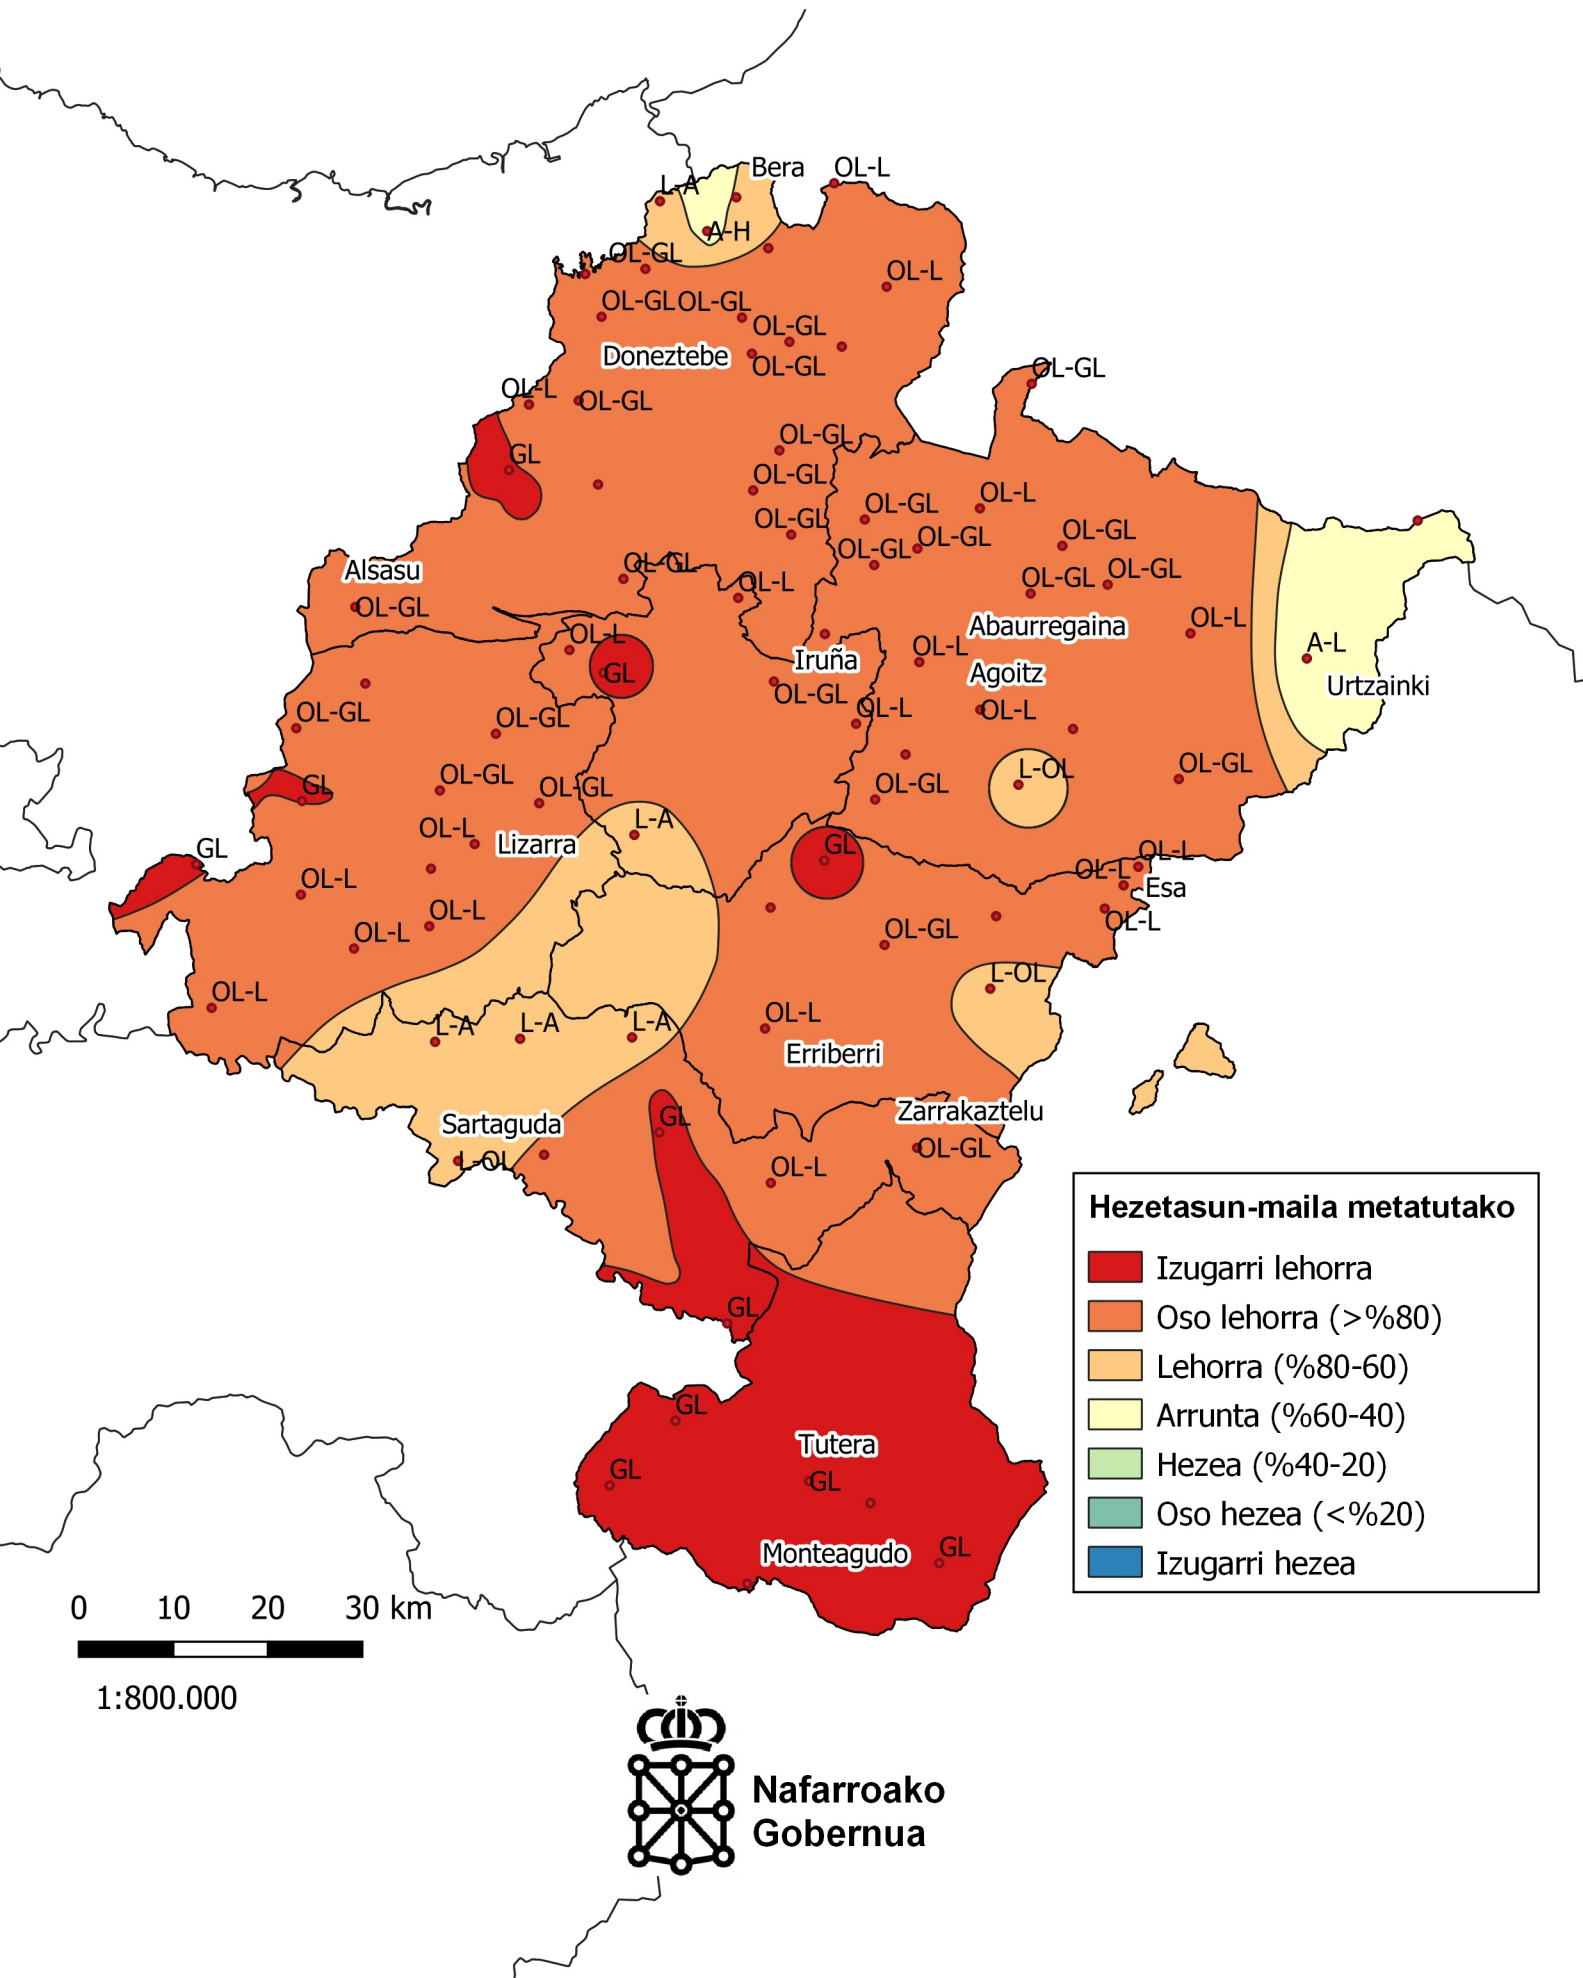

# Metatutako prezipitazioaren maiztasunen azterketa.

## Epea 2022ko Irailaren 1etik Apirilaren 30era.

Nafarroako  
Gobernua