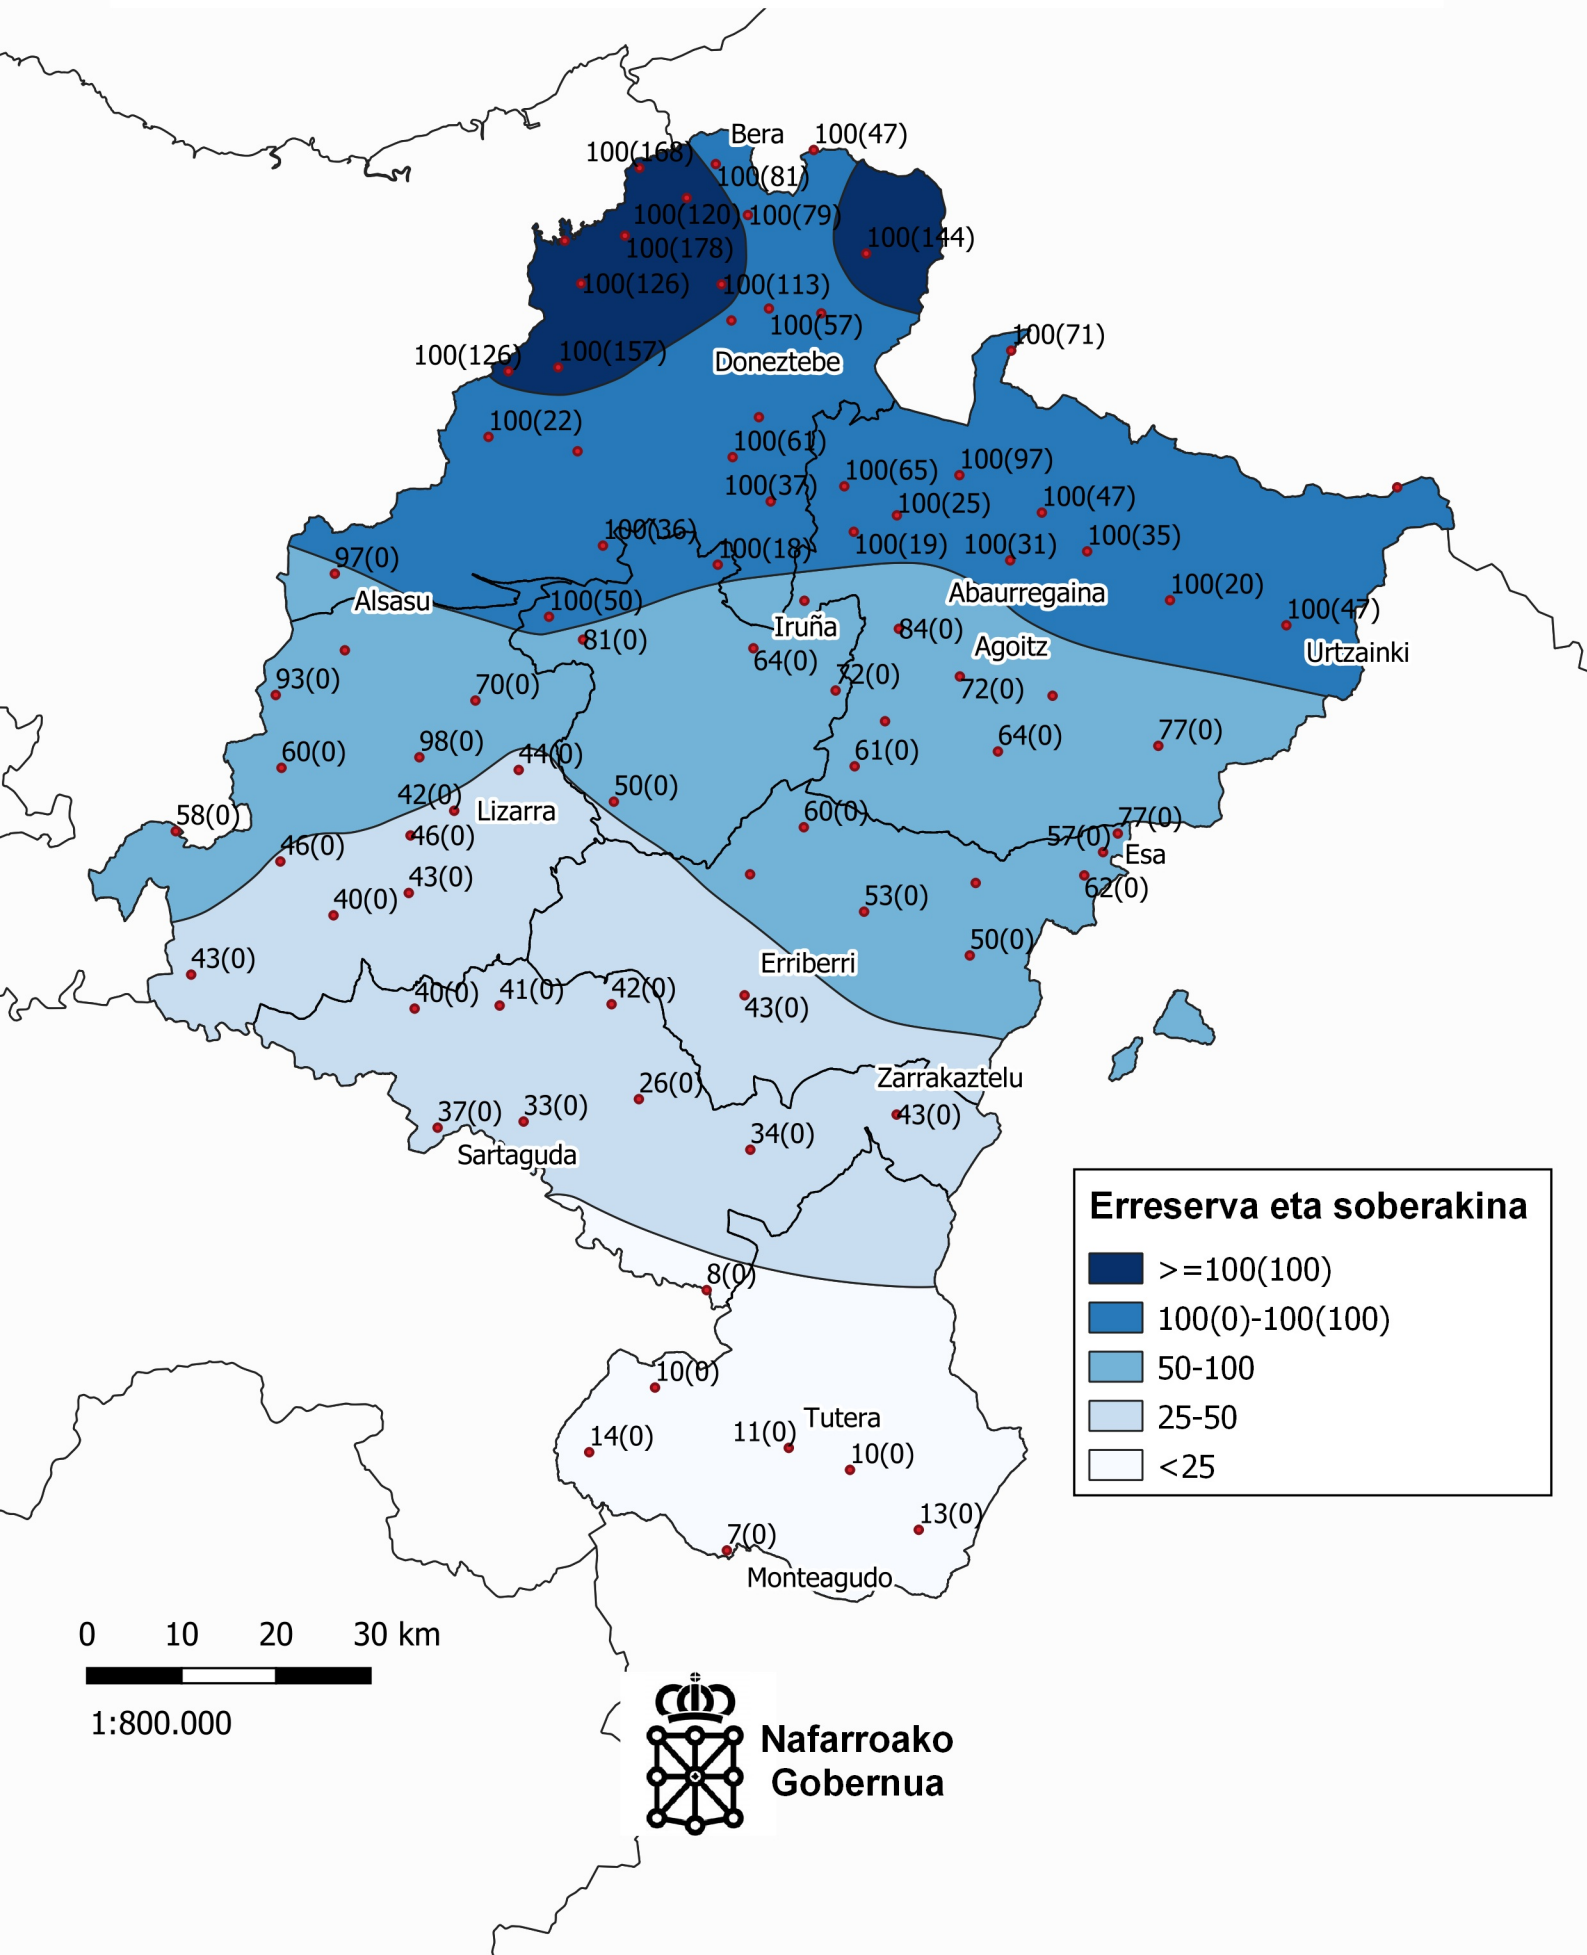

Lurzoruko ur erreserba eta soberakina (mm-tan) 2023ko Apirilararen bukaeran.

0 10 20 30 km

1:800.000

**Nafarroako
Gobernua**