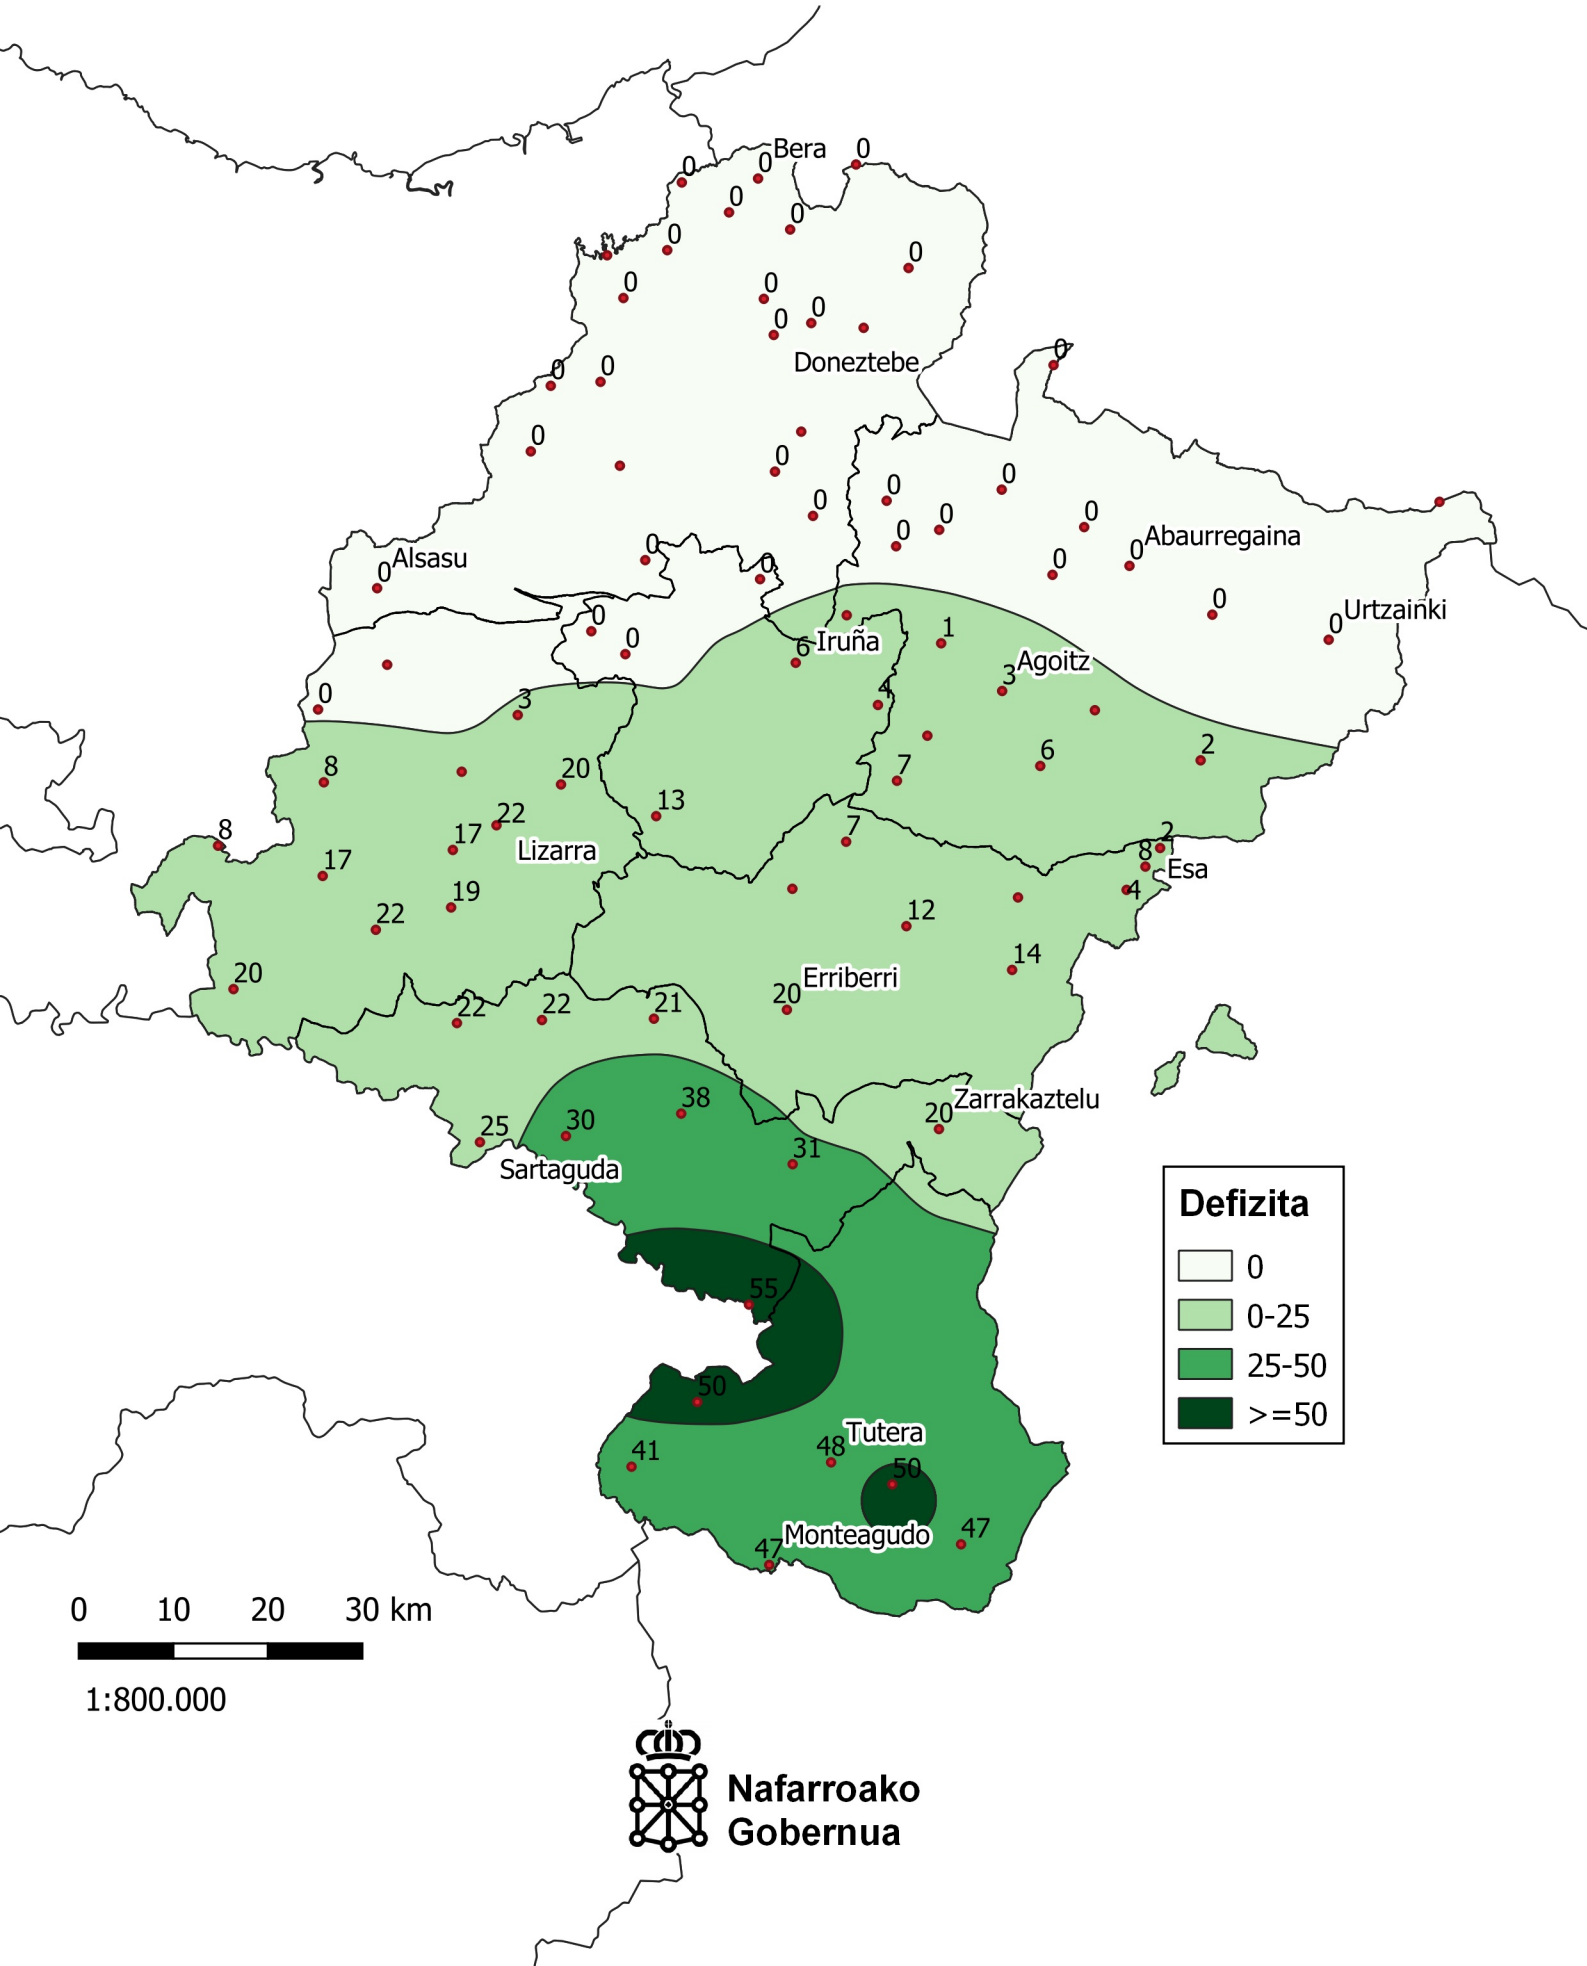

Defizita (mm-tan). Apirila 2023.

0 10 20 30 km

1:800.000

Nafarroako
Gobernua