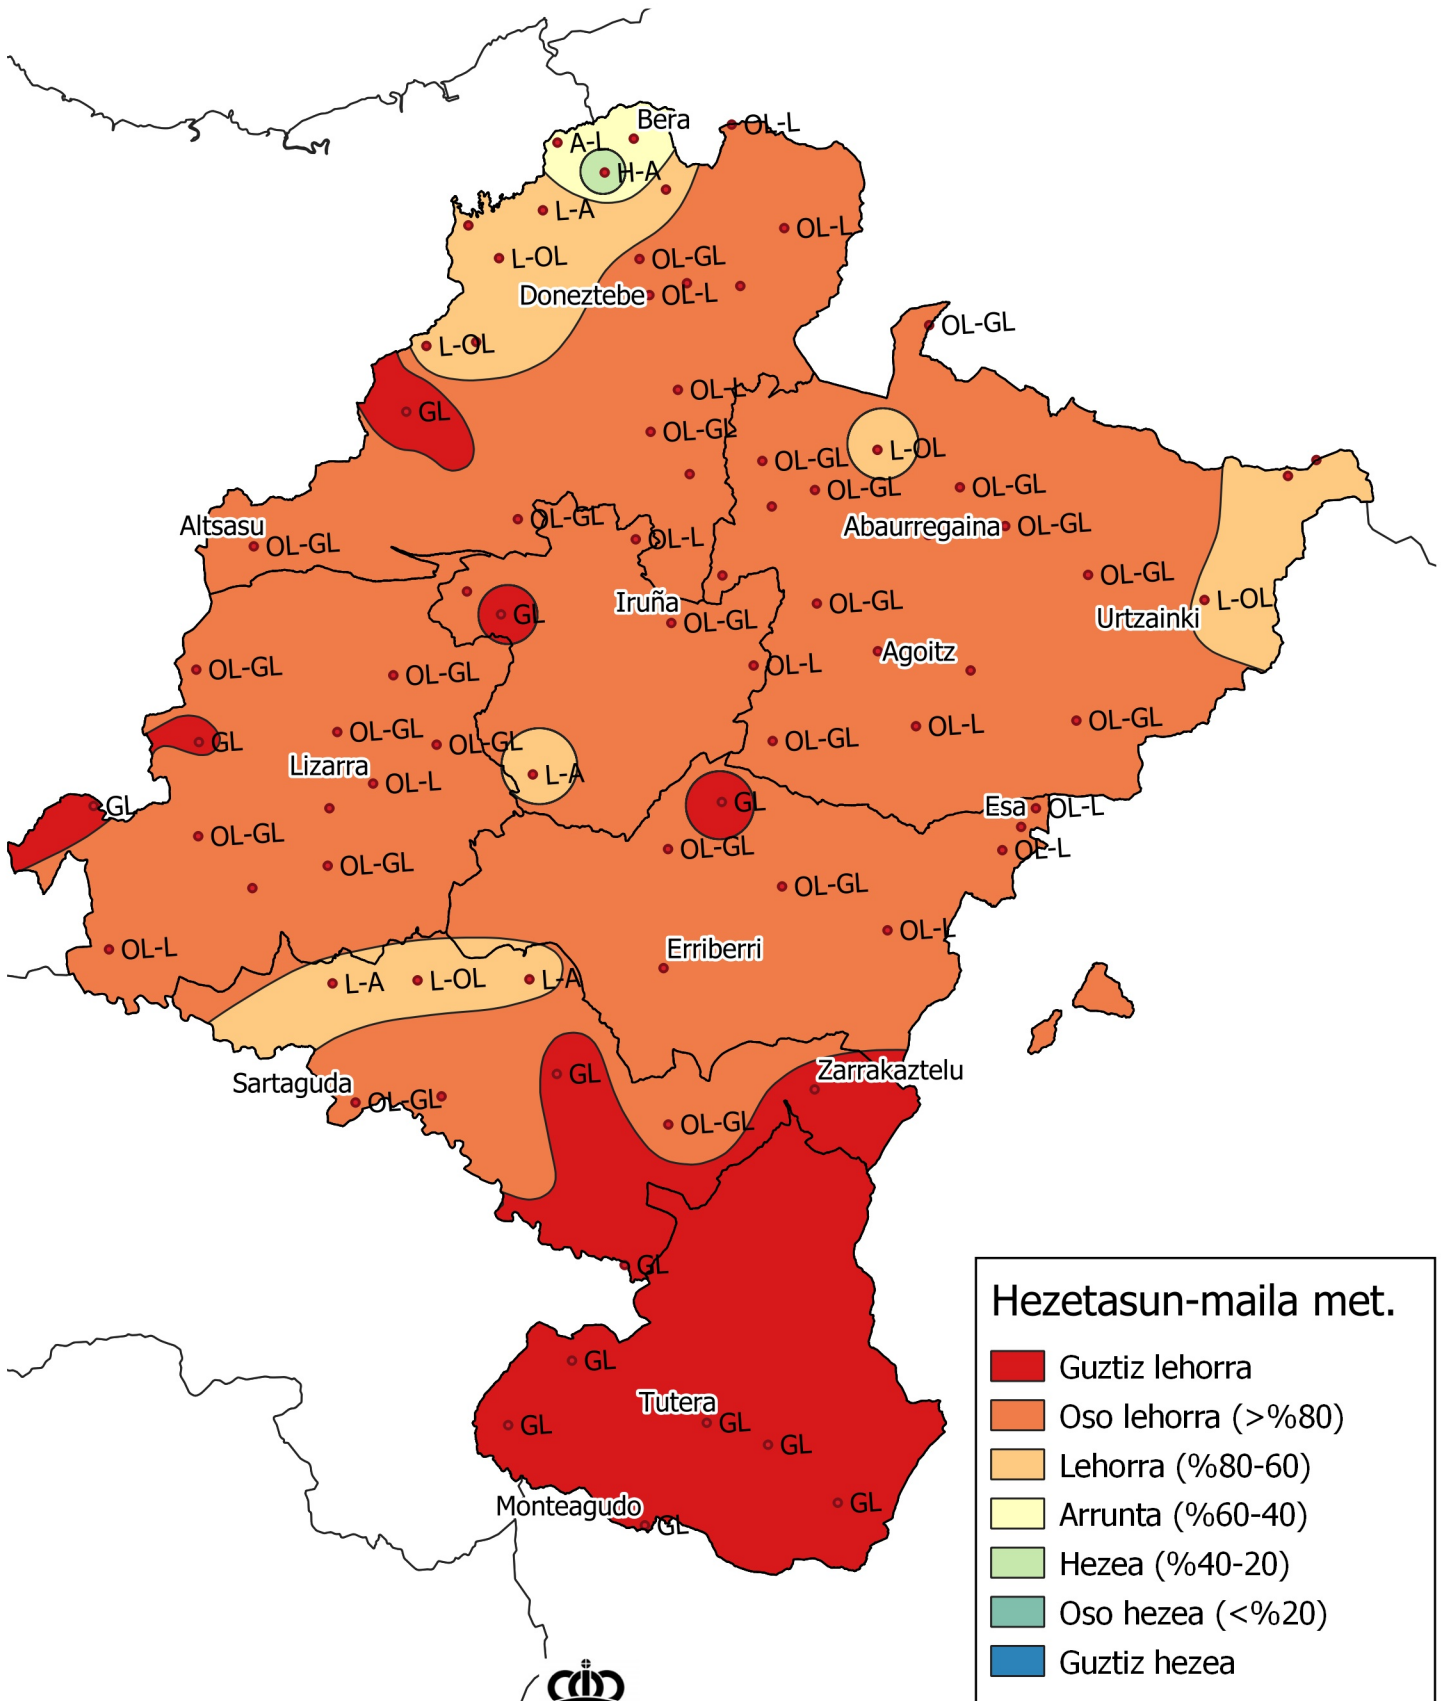

# Metatutako prezipitazioaren maiztasunen azterketa.

## Epea: 2022ko Irailaren 1etik 2023ko Maiatzaren 31ra.

**Hezetasun-maila met.**

<span style="color: red;">■</span>	Gutziz lehorra
<span style="color: orange;">■</span>	Oso lehorra (>%80)
<span style="color: #f4a460;">■</span>	Lehorra (%80-60)
<span style="color: #fff2cc;">■</span>	Arrunta (%60-40)
<span style="color: #d9ead3;">■</span>	Hezea (%40-20)
<span style="color: #b2df8a;">■</span>	Oso hezea (<%20)
<span style="color: #6495ed;">■</span>	Gutziz hezea

0 10 20 30 km  
  
 1:800000