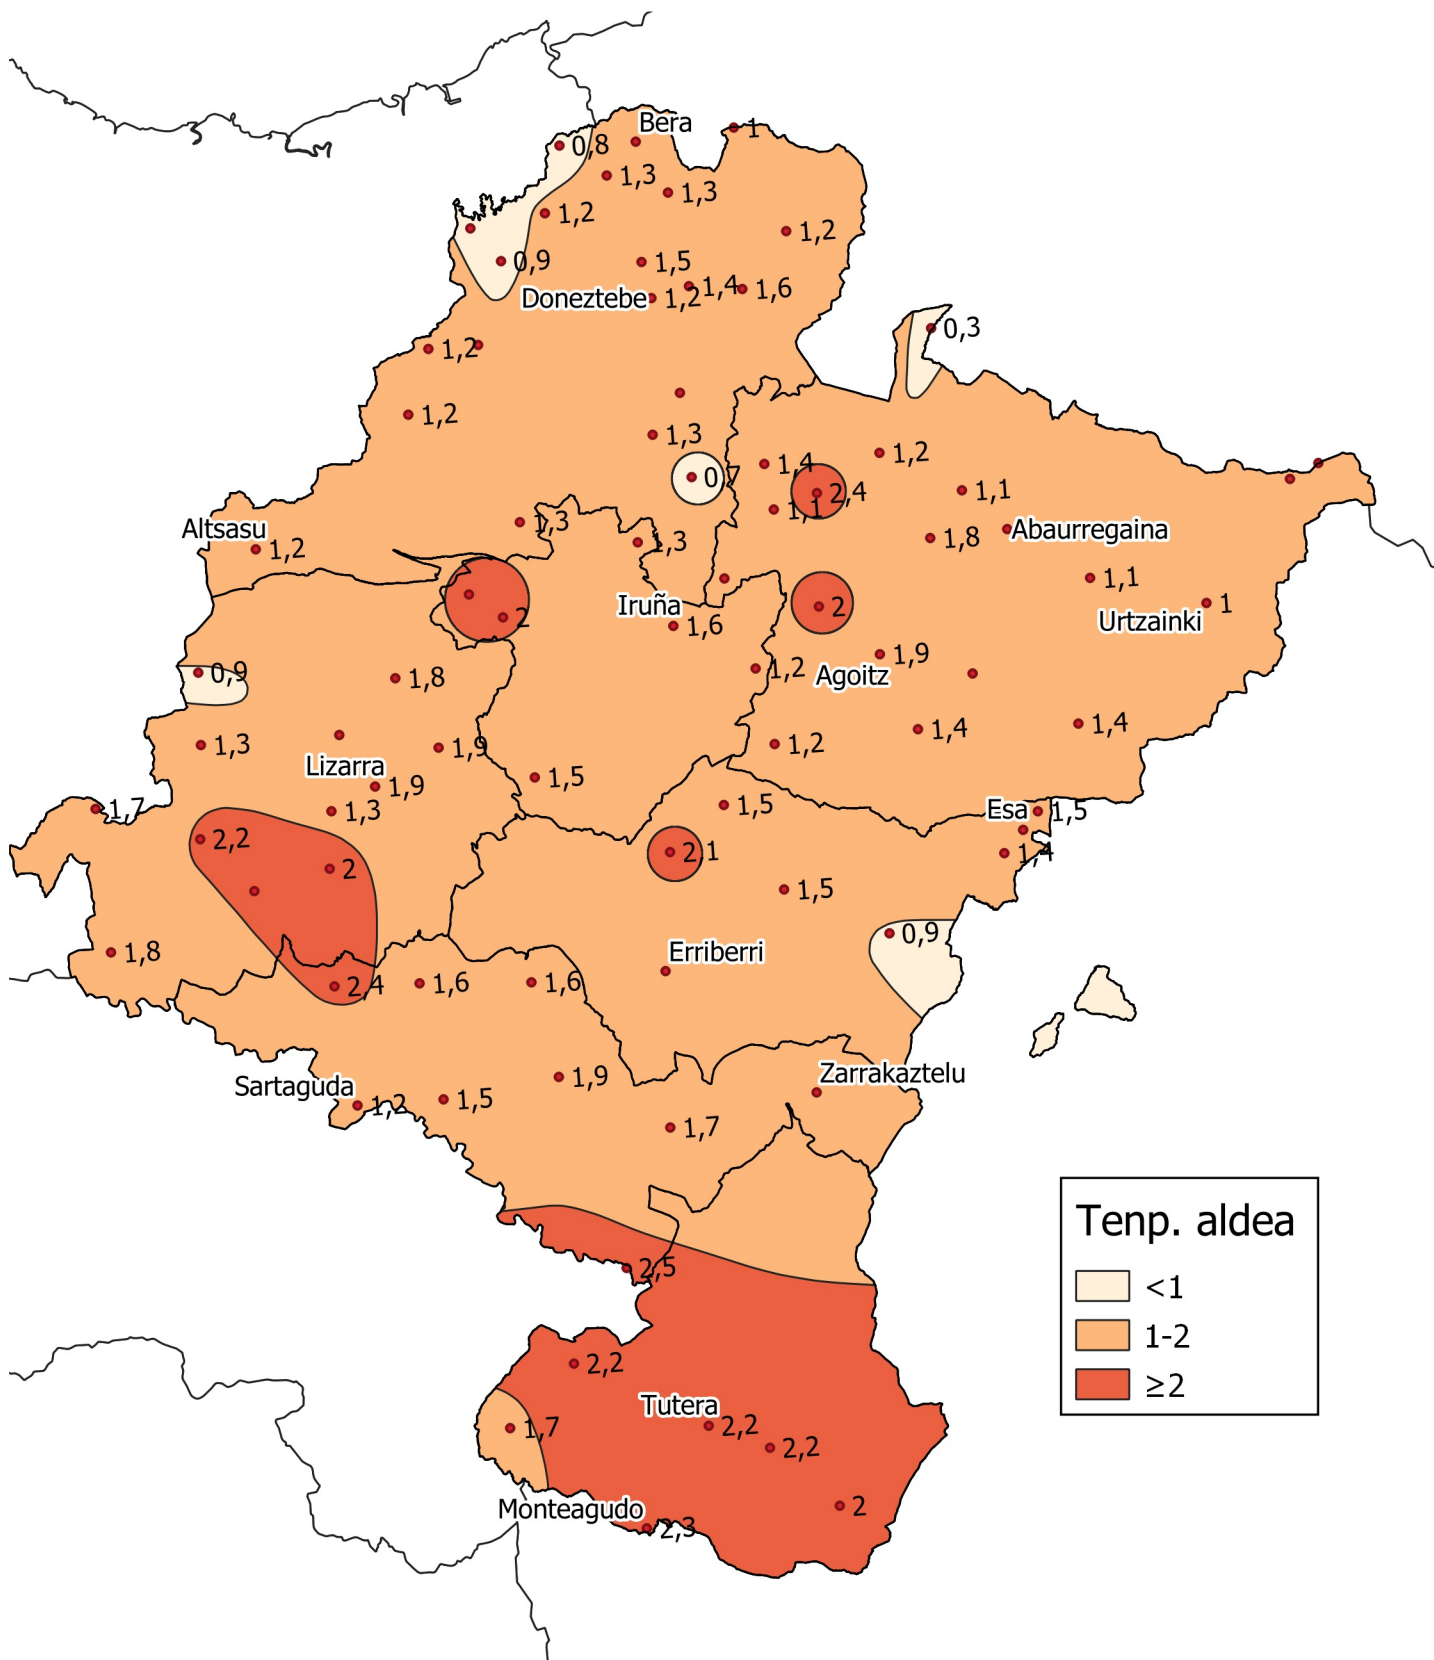

Batez besteko temperatura (°C) eta batez besteko historikoaren arteko aldea. Udaberria 2023.

0 10 20 30 km

1:800000

Nafarroako
Gobernua