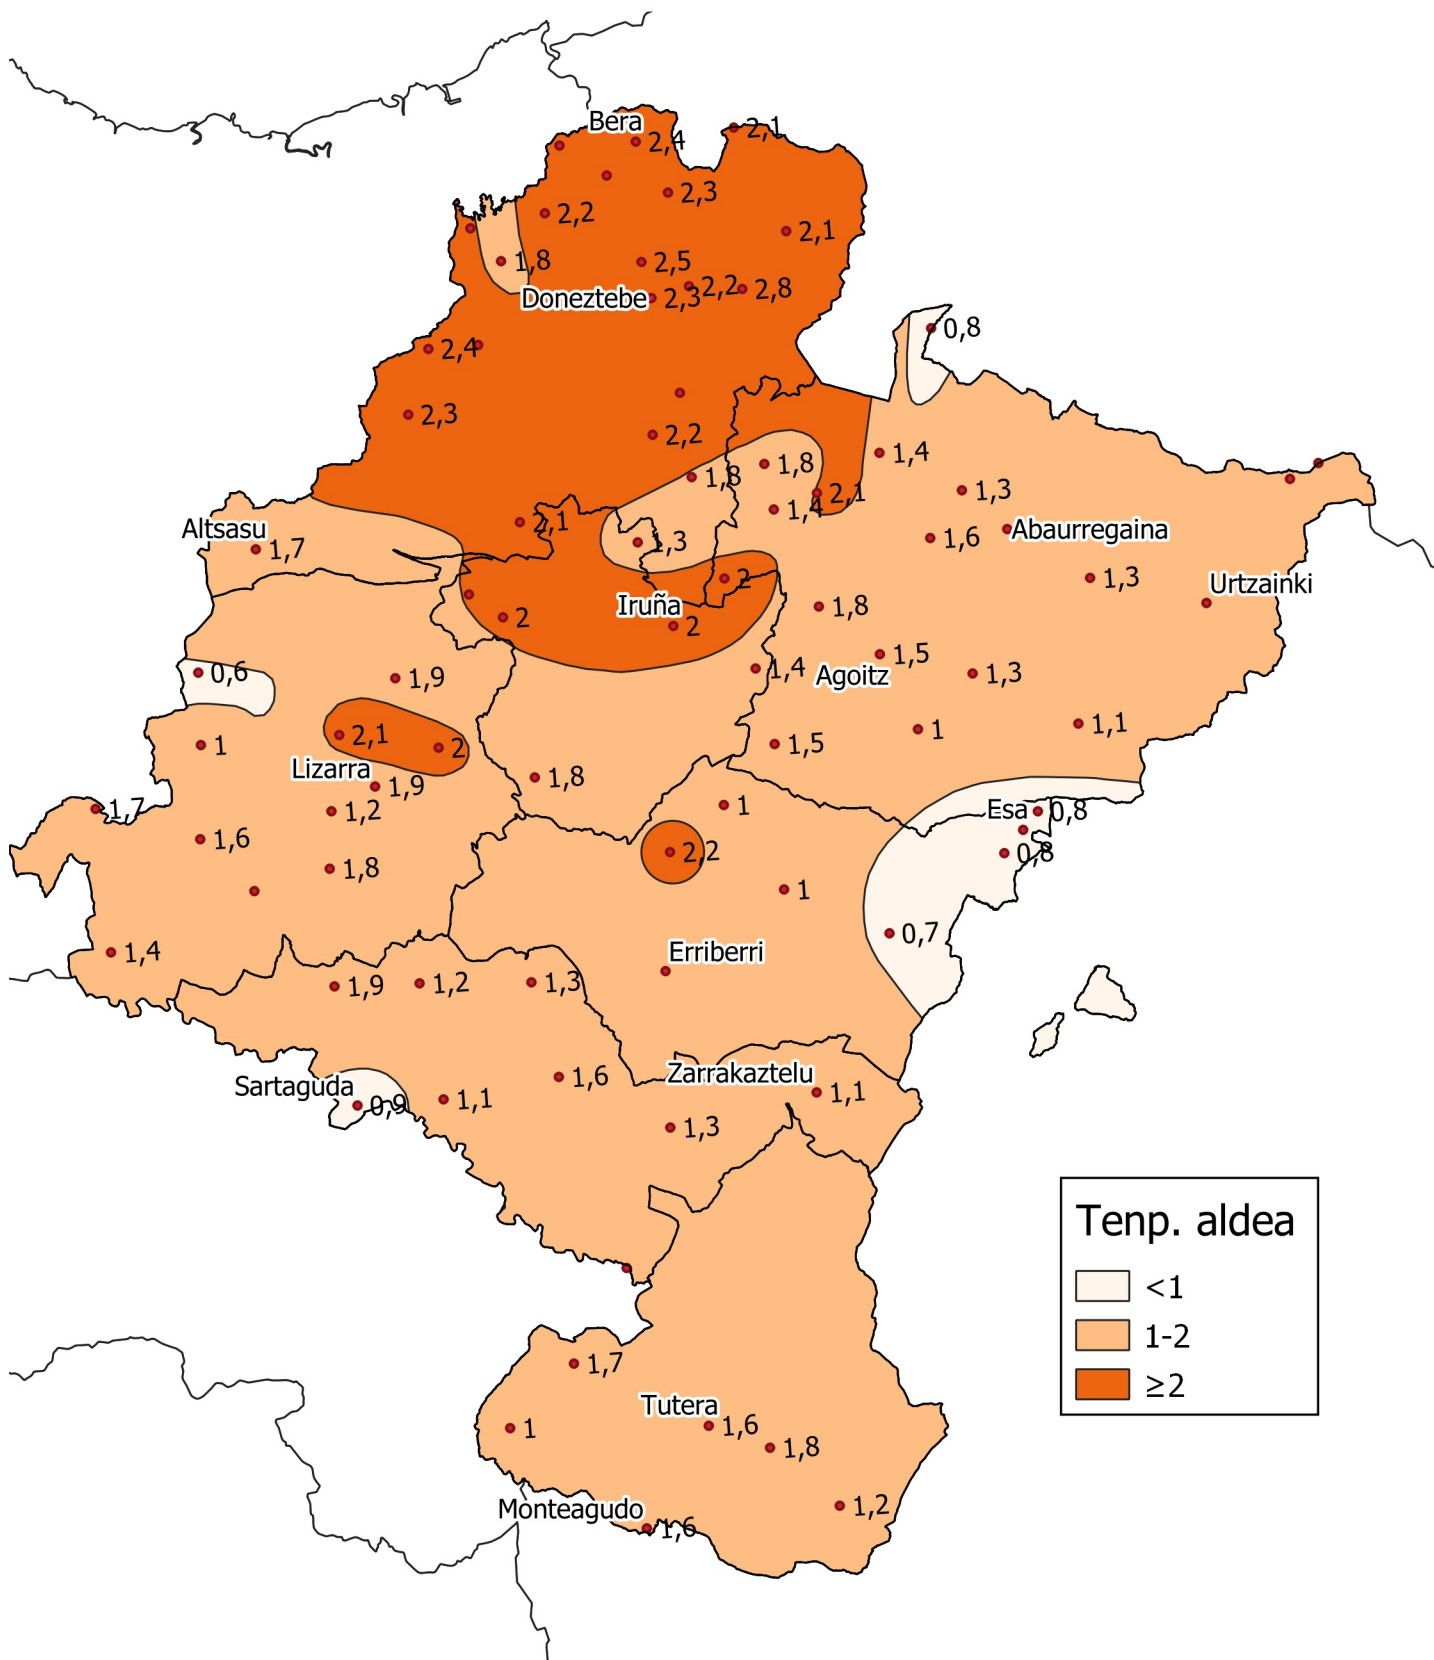

# Batez besteko tenperatura (°C) eta batez besteko historikoaren arteko aldea. Ekaina 2023

0 10 20 30 km

1:800000

Nafarroako  
Gobernua