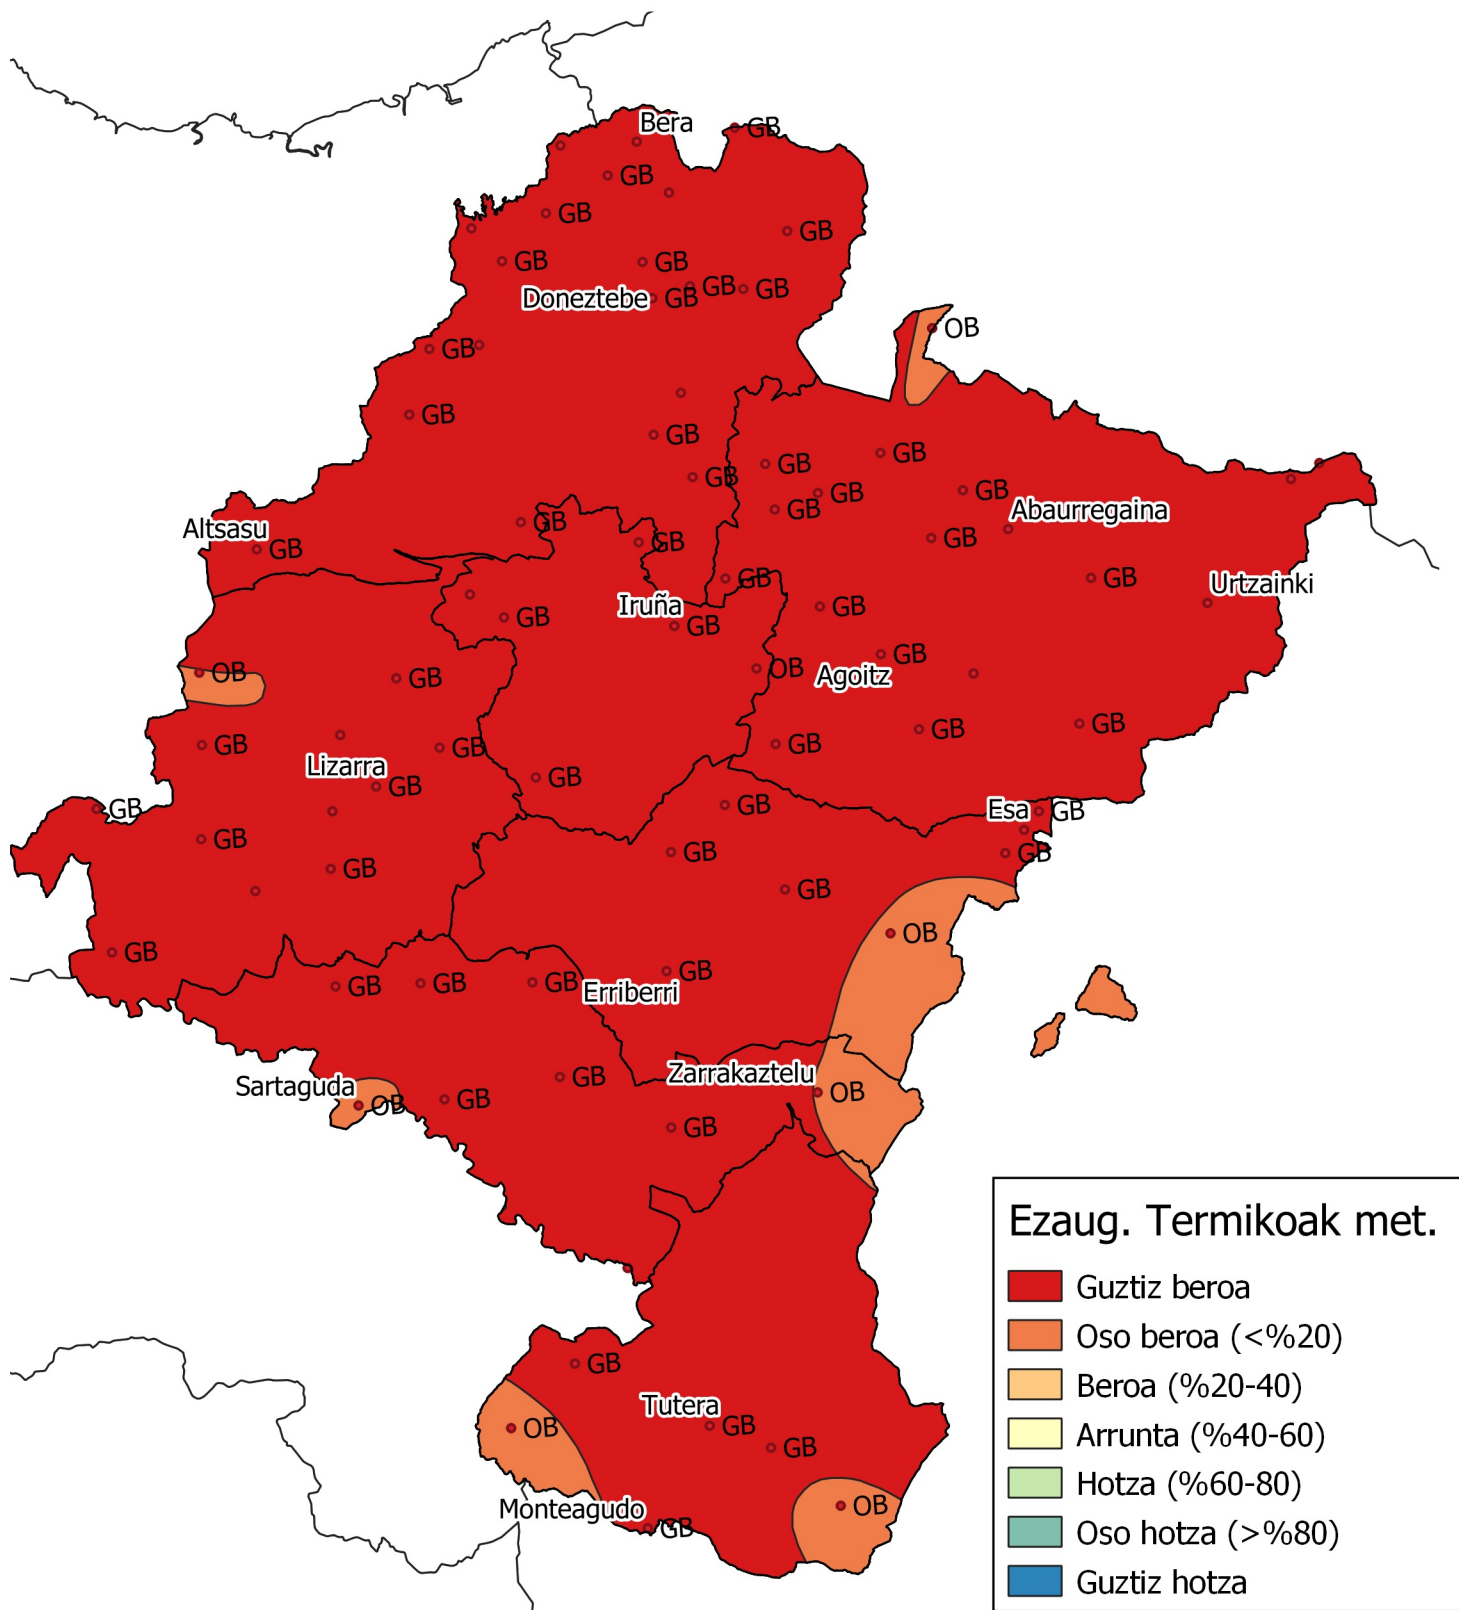

Metatutako tenperaturaren maiztasunen azterketa.

Epea: 2022ko Irailaren 1etik 2023ko Ekainaren 30era.

0 10 20 30 km

1:800000

Nafarroako
Gobernua