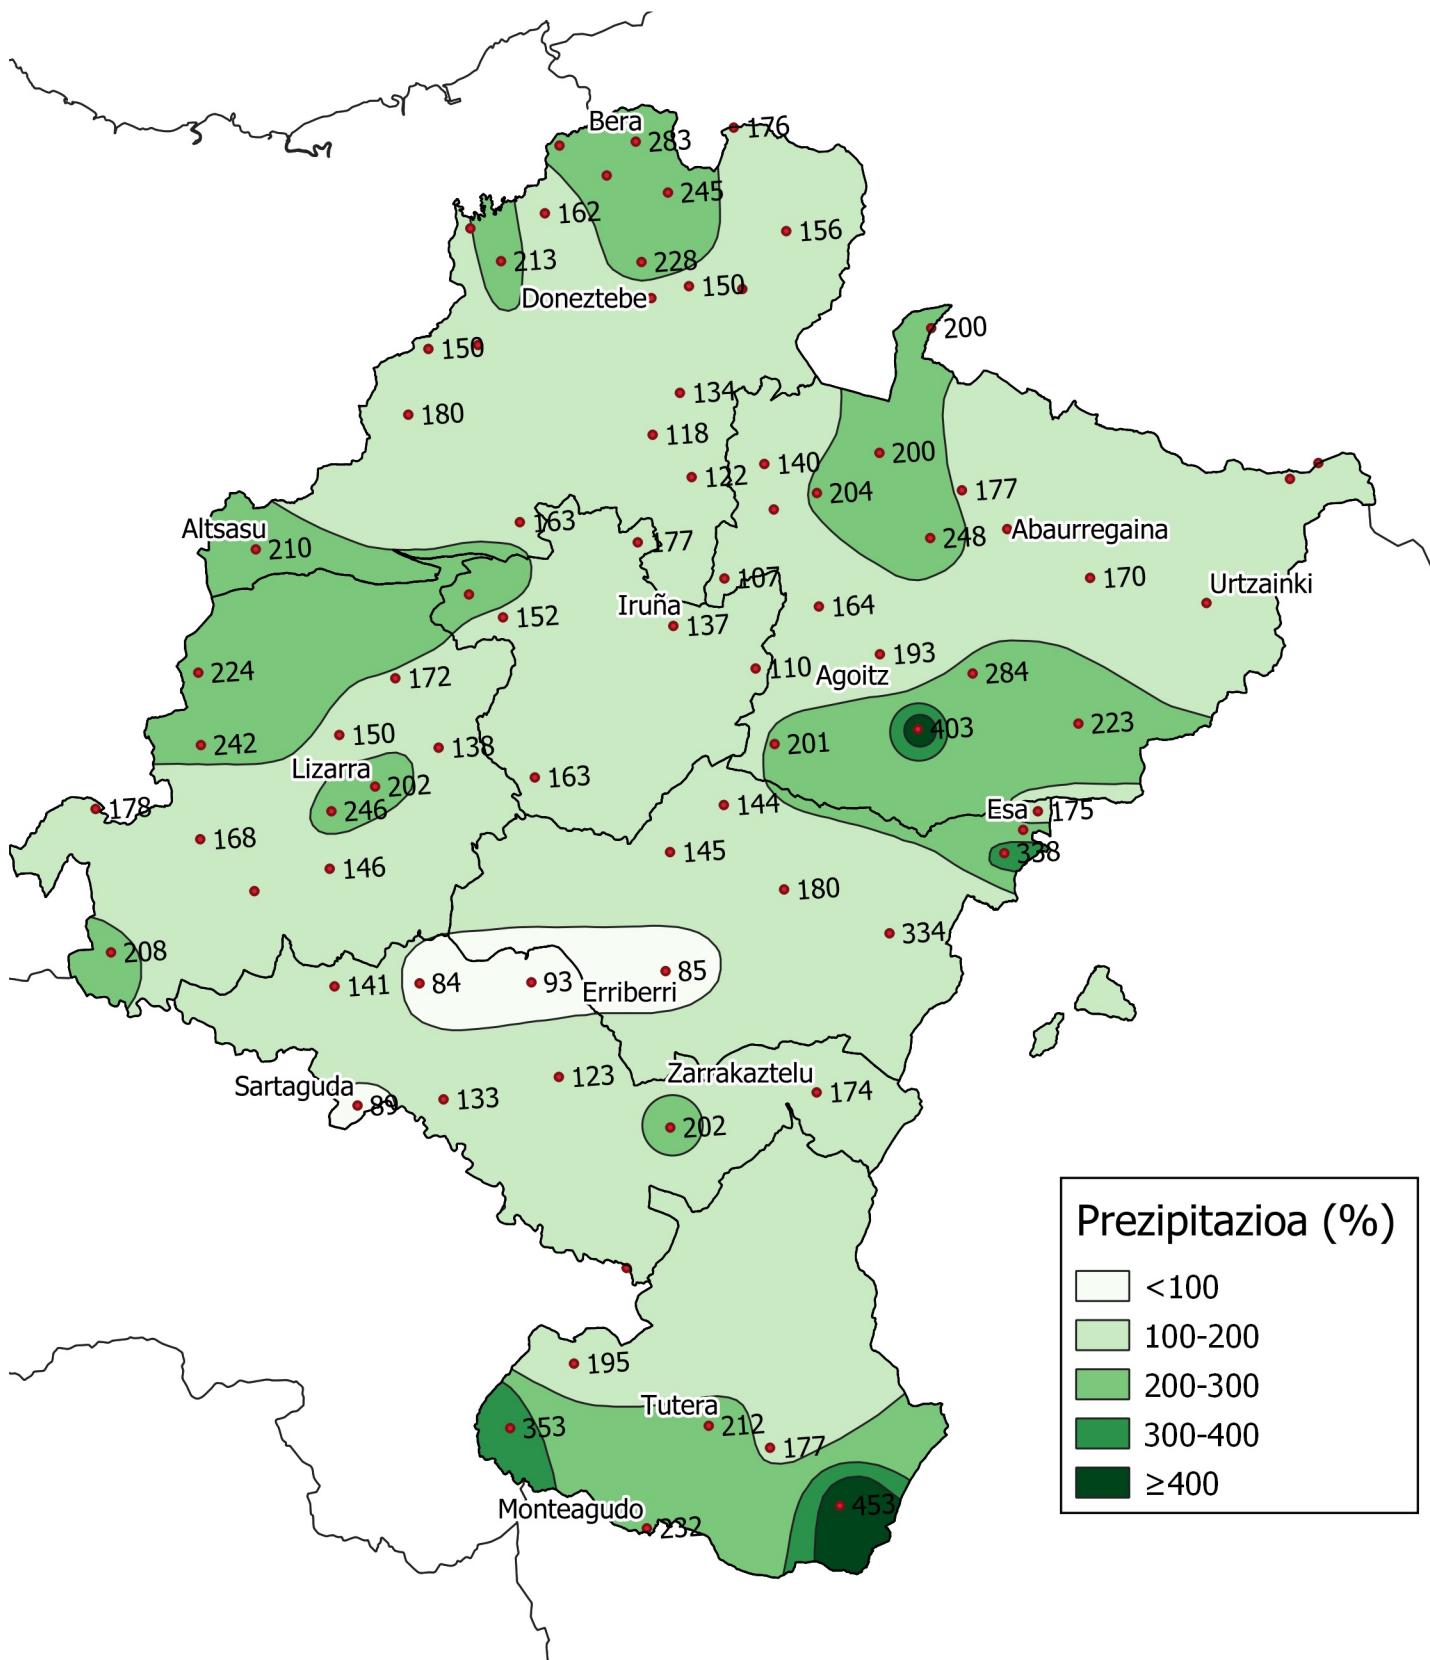

Prezipitazioaren ehunekoa, batez besteko historikoarekin alderatuta. Ekaina 2023

0 10 20 30 km

1:800000

Nafarroako
Gobernua