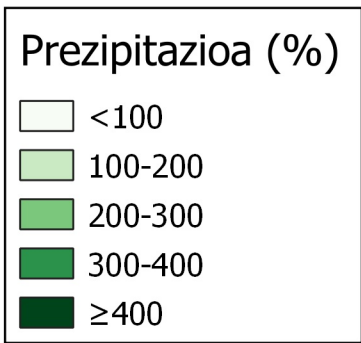

Prezipitazioaren ehunekoa, batez besteko historikoarekin alderatuta. Ekaina 2023

0 10 20 30 km

1:800000

Nafarroako
Gobernua