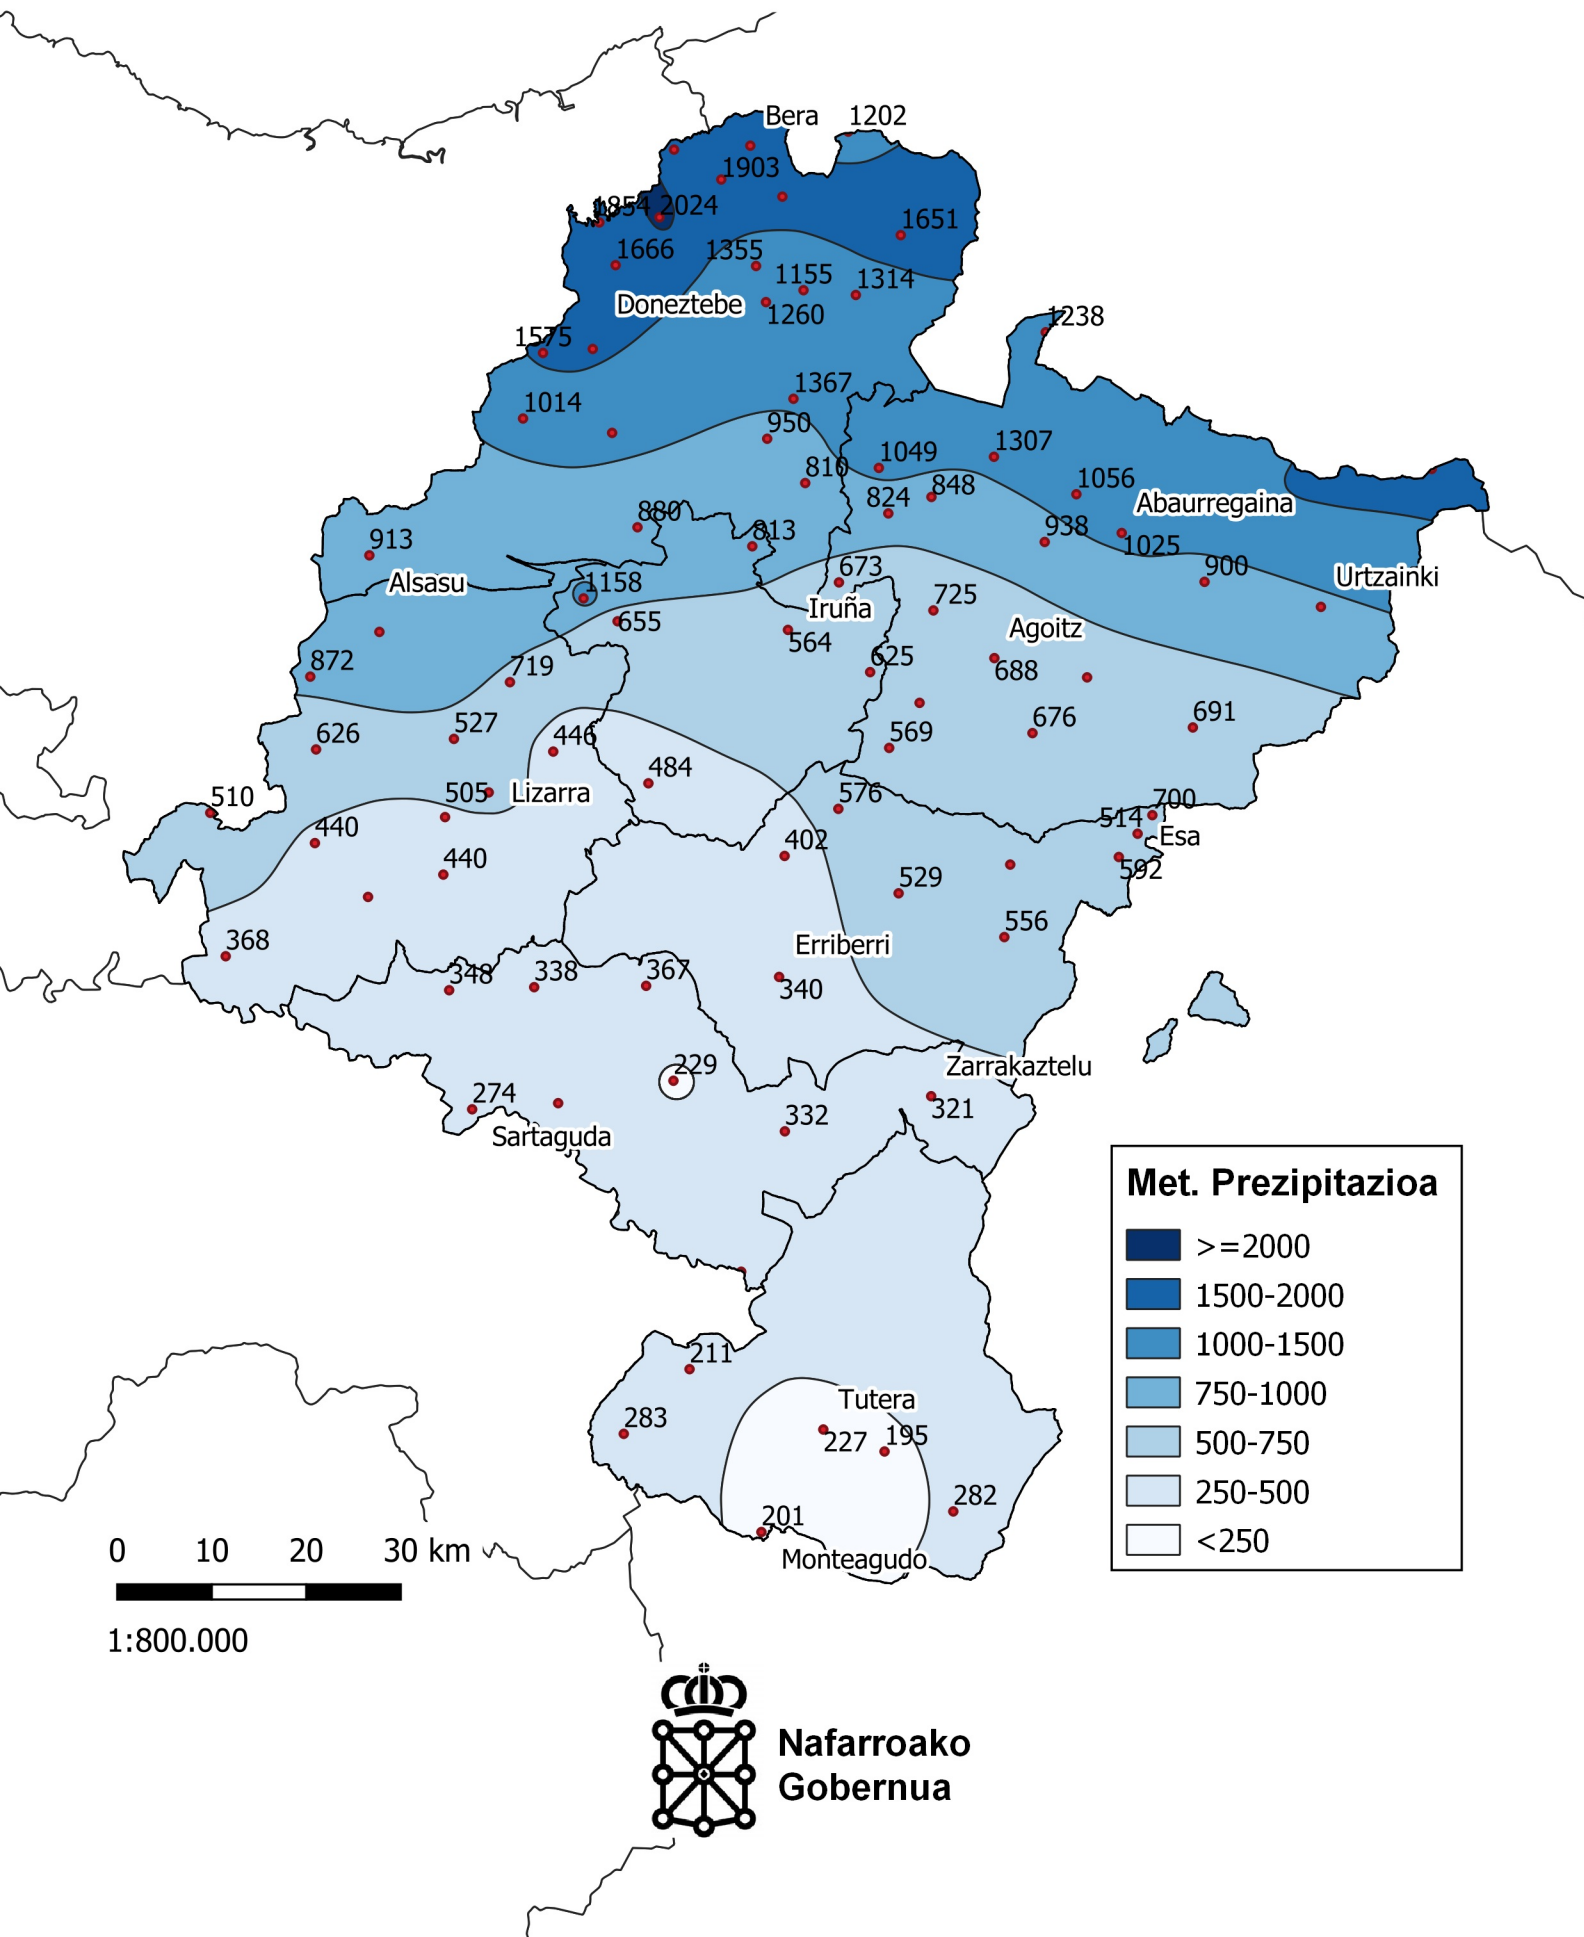

Metatutako prezipitazioa, mm-tan 2022ko Irailaren 1etik 2023ko Ekainaren 30era.

Bera 1202

1903

1854 2024

1651

1666 1355

1155 1314

Doneztebe 1260

1575

1238

1014

1367

950

1049

1307

1056