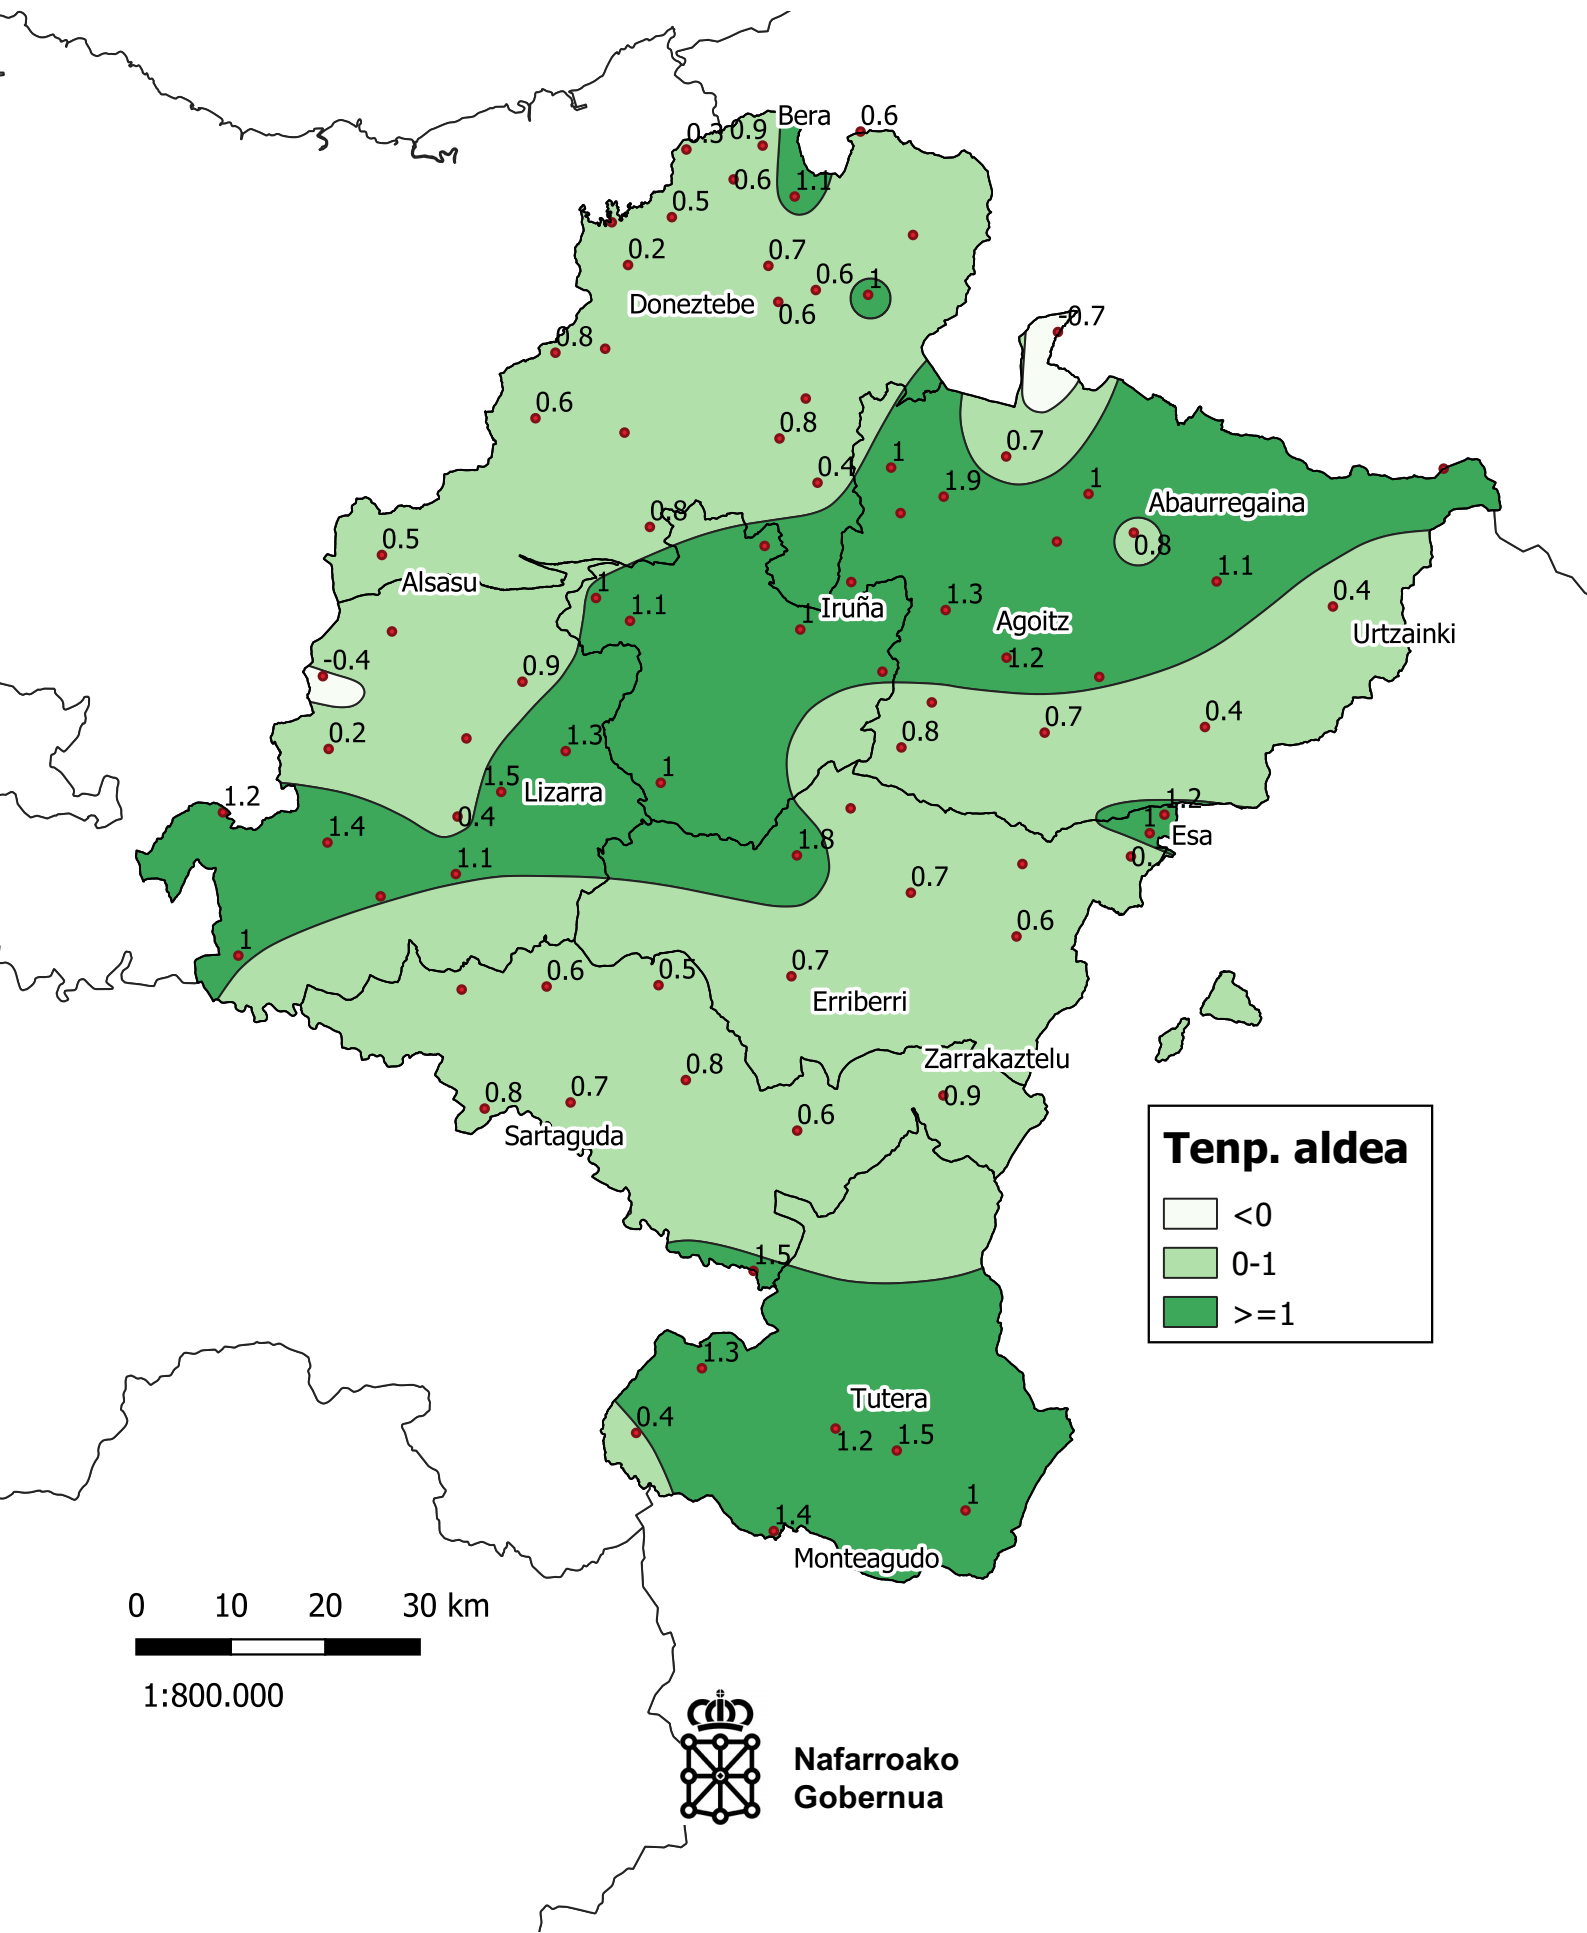

Batez besteko tenperaturaren (°C) eta batez besteko historikoaren arteko aldea. Uztaila 2023.

Map labels (municipalities): Bera, Doneztebe, Alsasu, Iruña, Agoitz, Urtzainki, Lizarra, Esa, Erriberri, Zarakaztelu, Sartaguda, Tutera, Monteagudo.

Temperature anomaly values (°C): 0.3, 0.9, 0.6, 0.6, 1.1, 0.5, 0.2, 0.7, 0.6, 0.6, 0.8, 0.6, 0.7, 0.8, 0.4, 1, 1.9, 0.7, 1, 0.8, 1.1, 1.3, 1.2, 0.4, 0.4, 1.2, 1.2, 1.1, 1.3, 1.5, 1.1, 1.8, 0.7, 0.6, 0.7, 0.8, 0.8, 0.7, 0.9, 0.6, 0.9, 1.5, 1.3, 0.4, 1.2, 1.5, 1.4, 1.