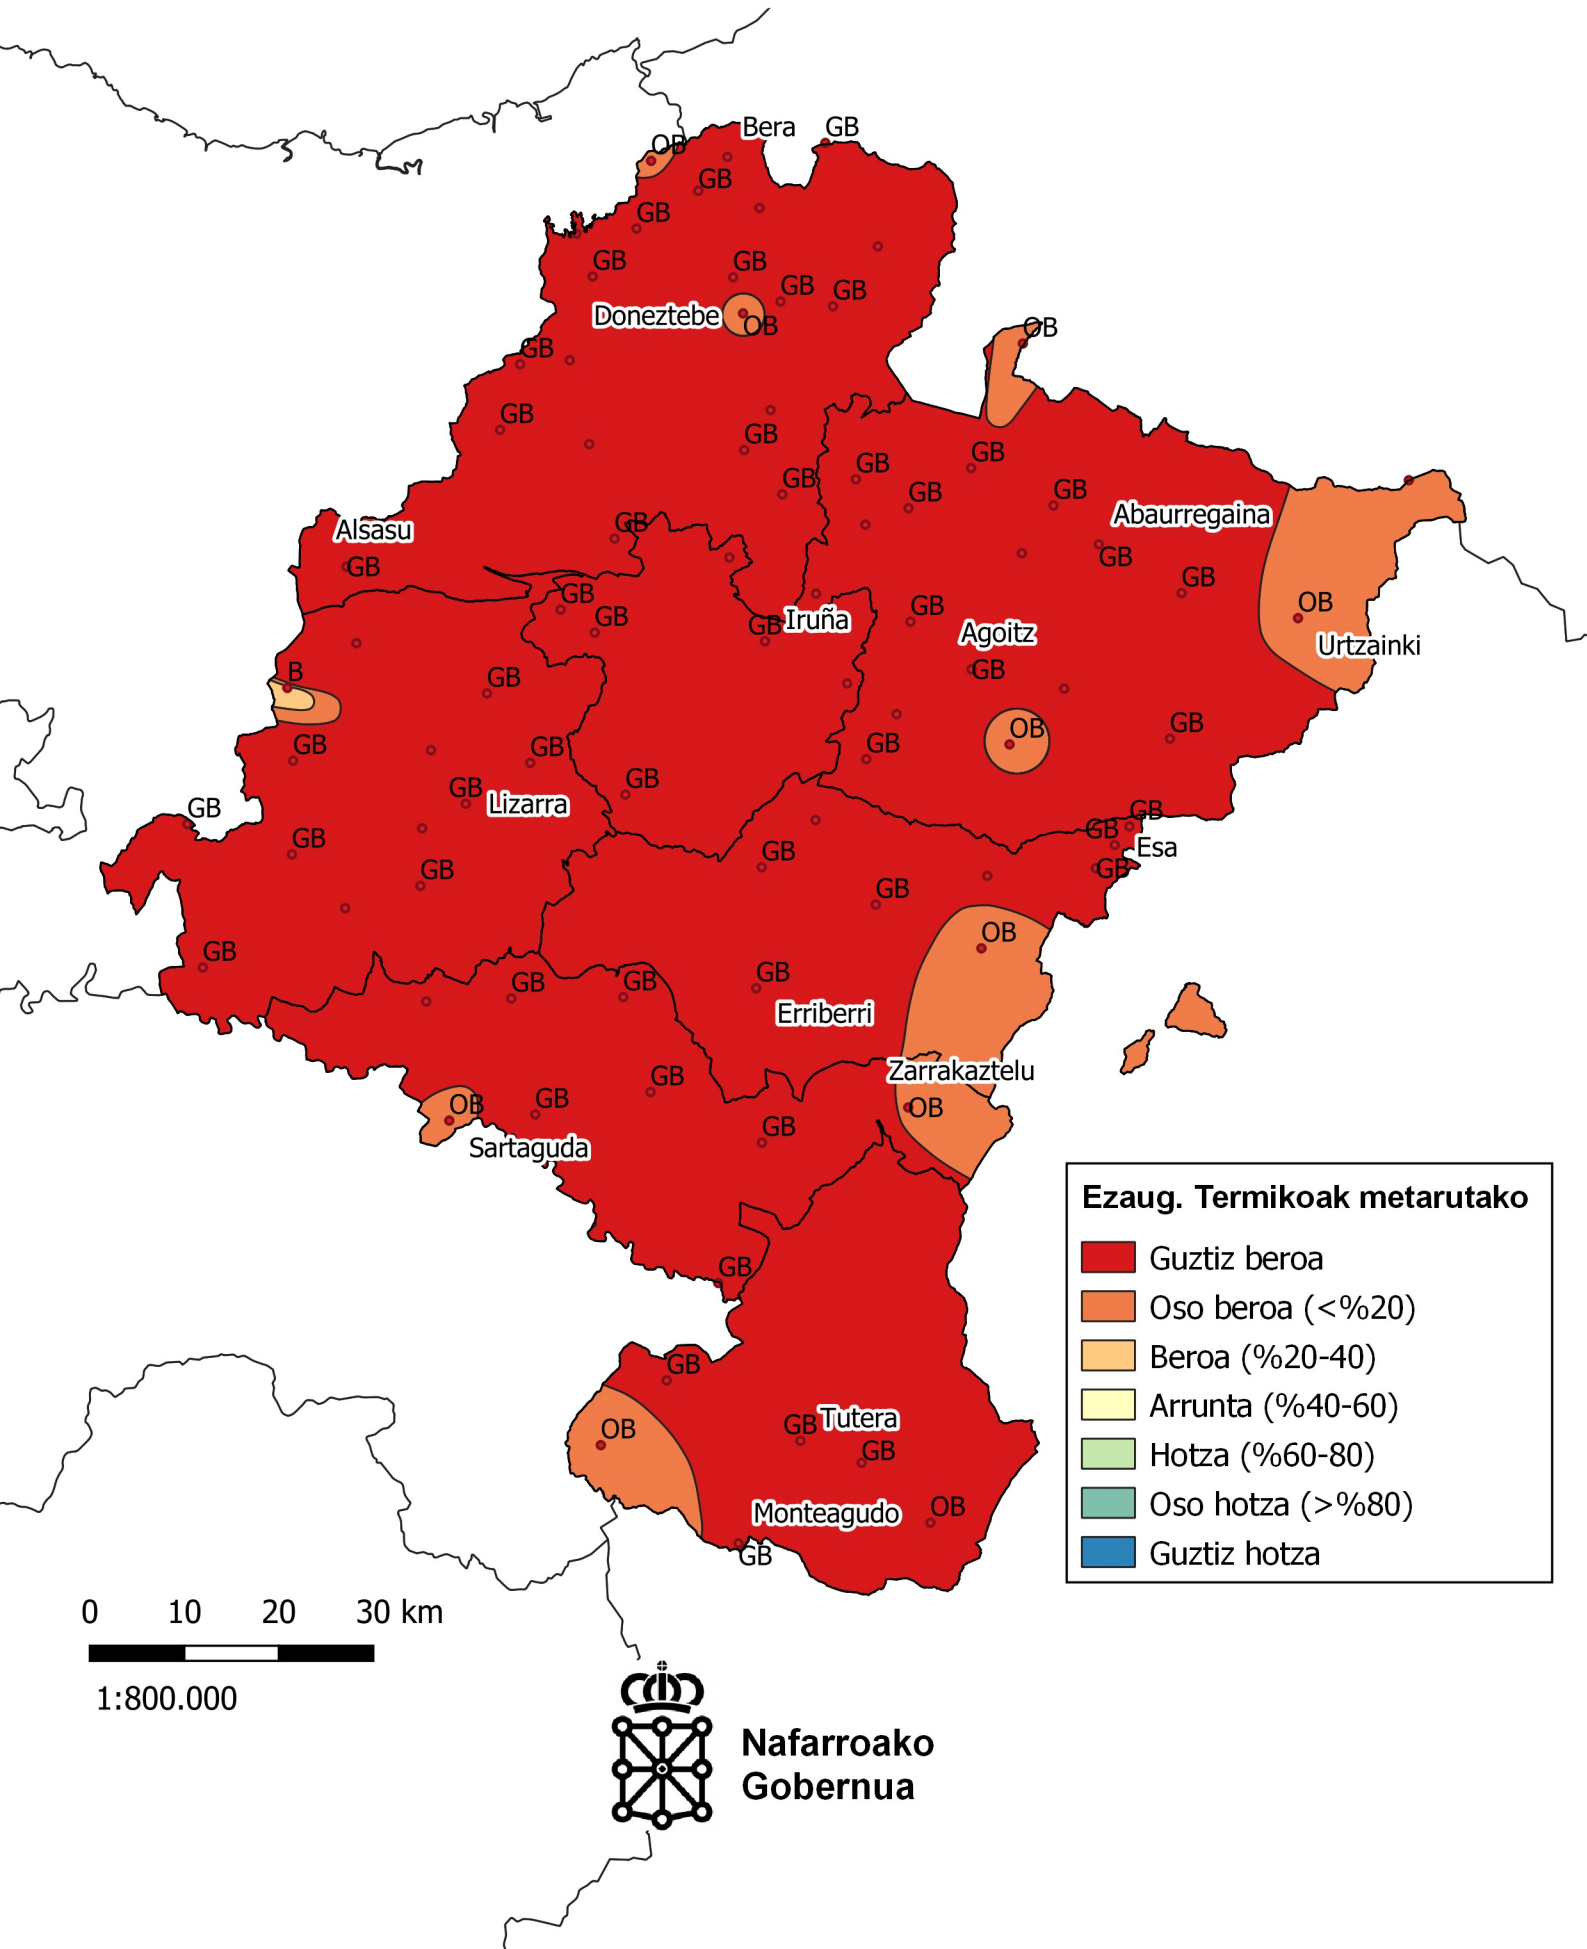

**Metatutako temperaturaren maiztasunen
azterketa. Epea: 2022ko Irailaren 1etik 2023ko
Uztailaren 31ra.**

Ezaug. Termikoak metarutako

- Guztiz beroa
- Oso beroa (<%20)
- Beroa (%20-40)
- Arrunta (%40-60)
- Hotza (%60-80)
- Oso hotza (>%80)
- Guztiz hotza

0 10 20 30 km

1:800.000

**Nafarroako
Gobernua**