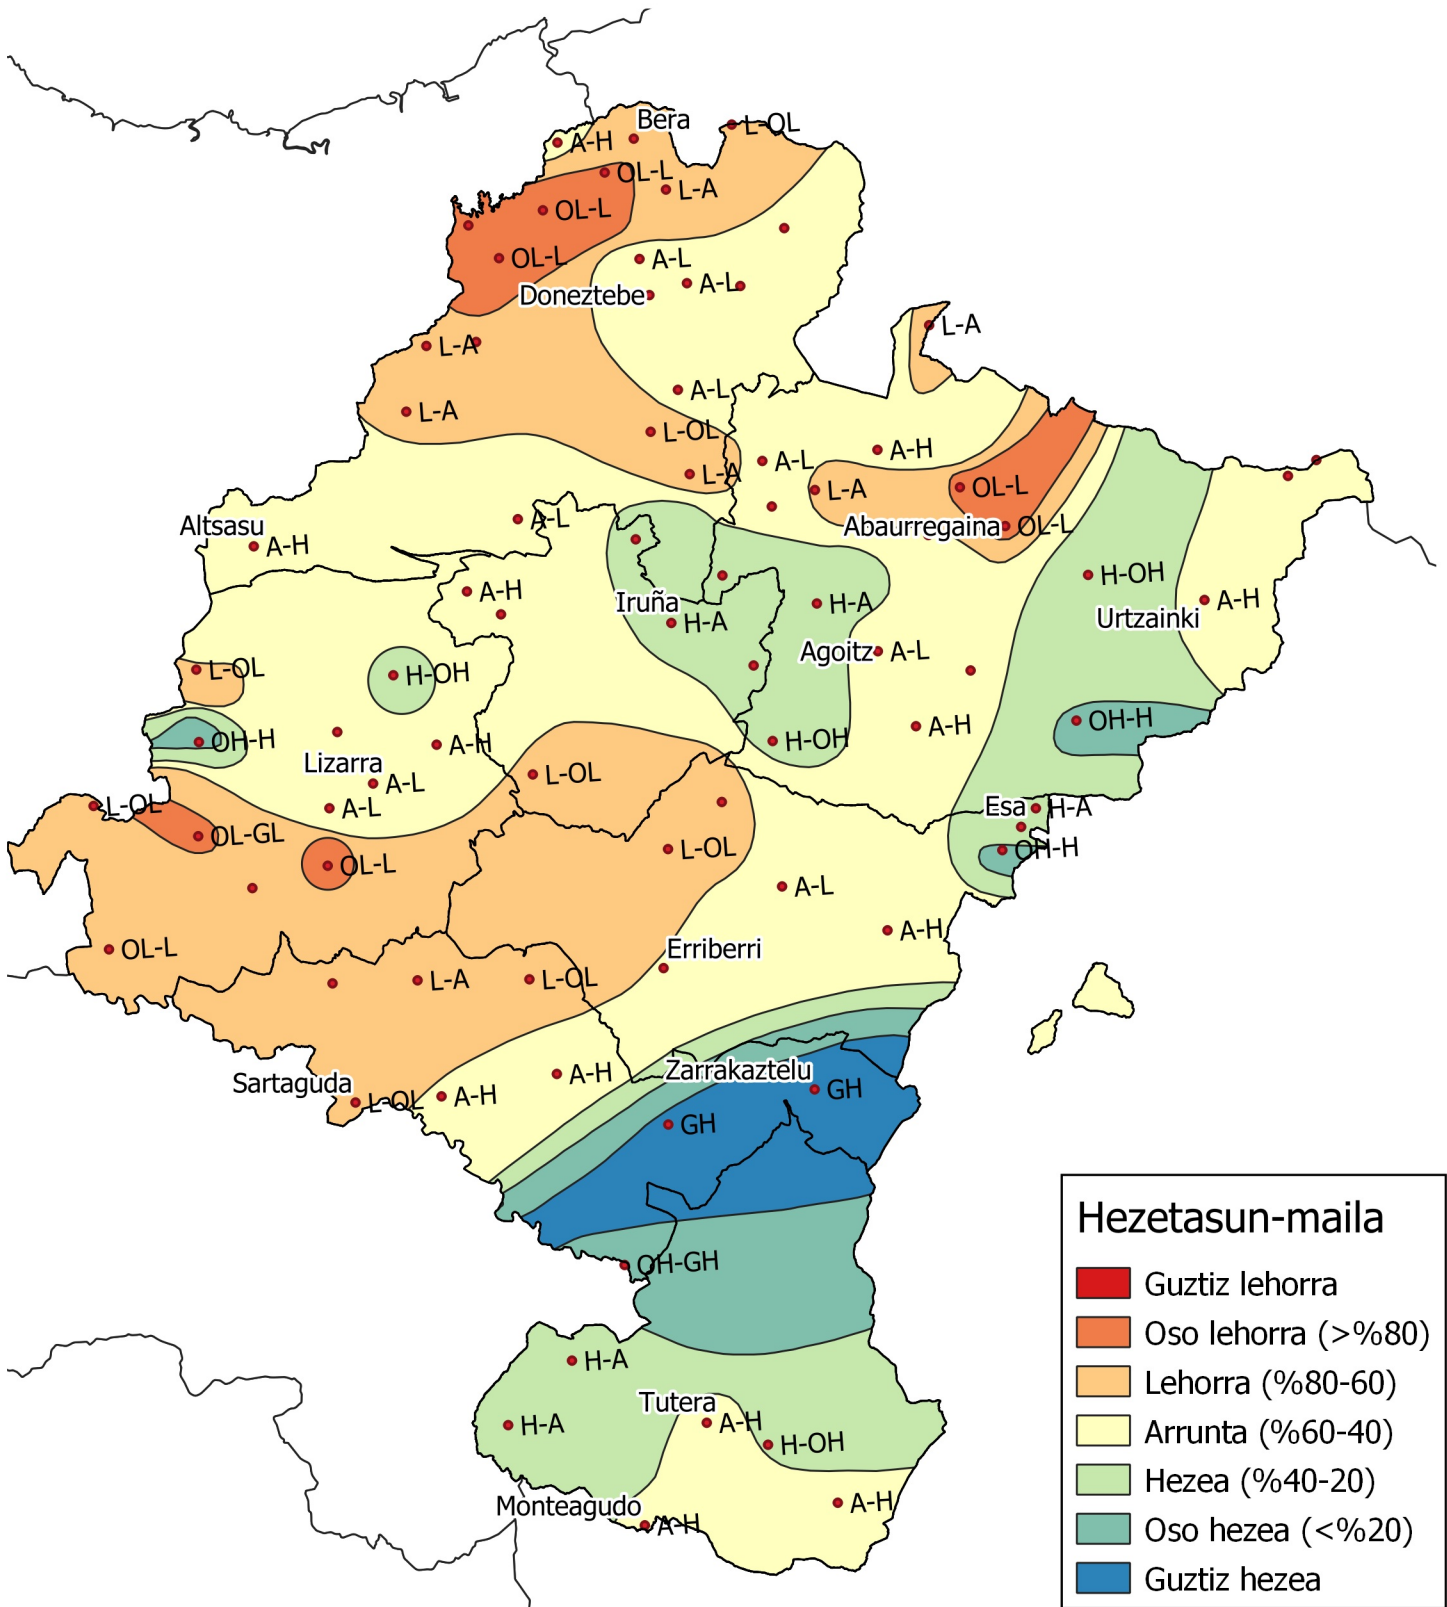

Prezipitazio maiztasunen azterketa. Uztaila 2023

0 10 20 30 km

1:800000

Nafarroako
Gobernua