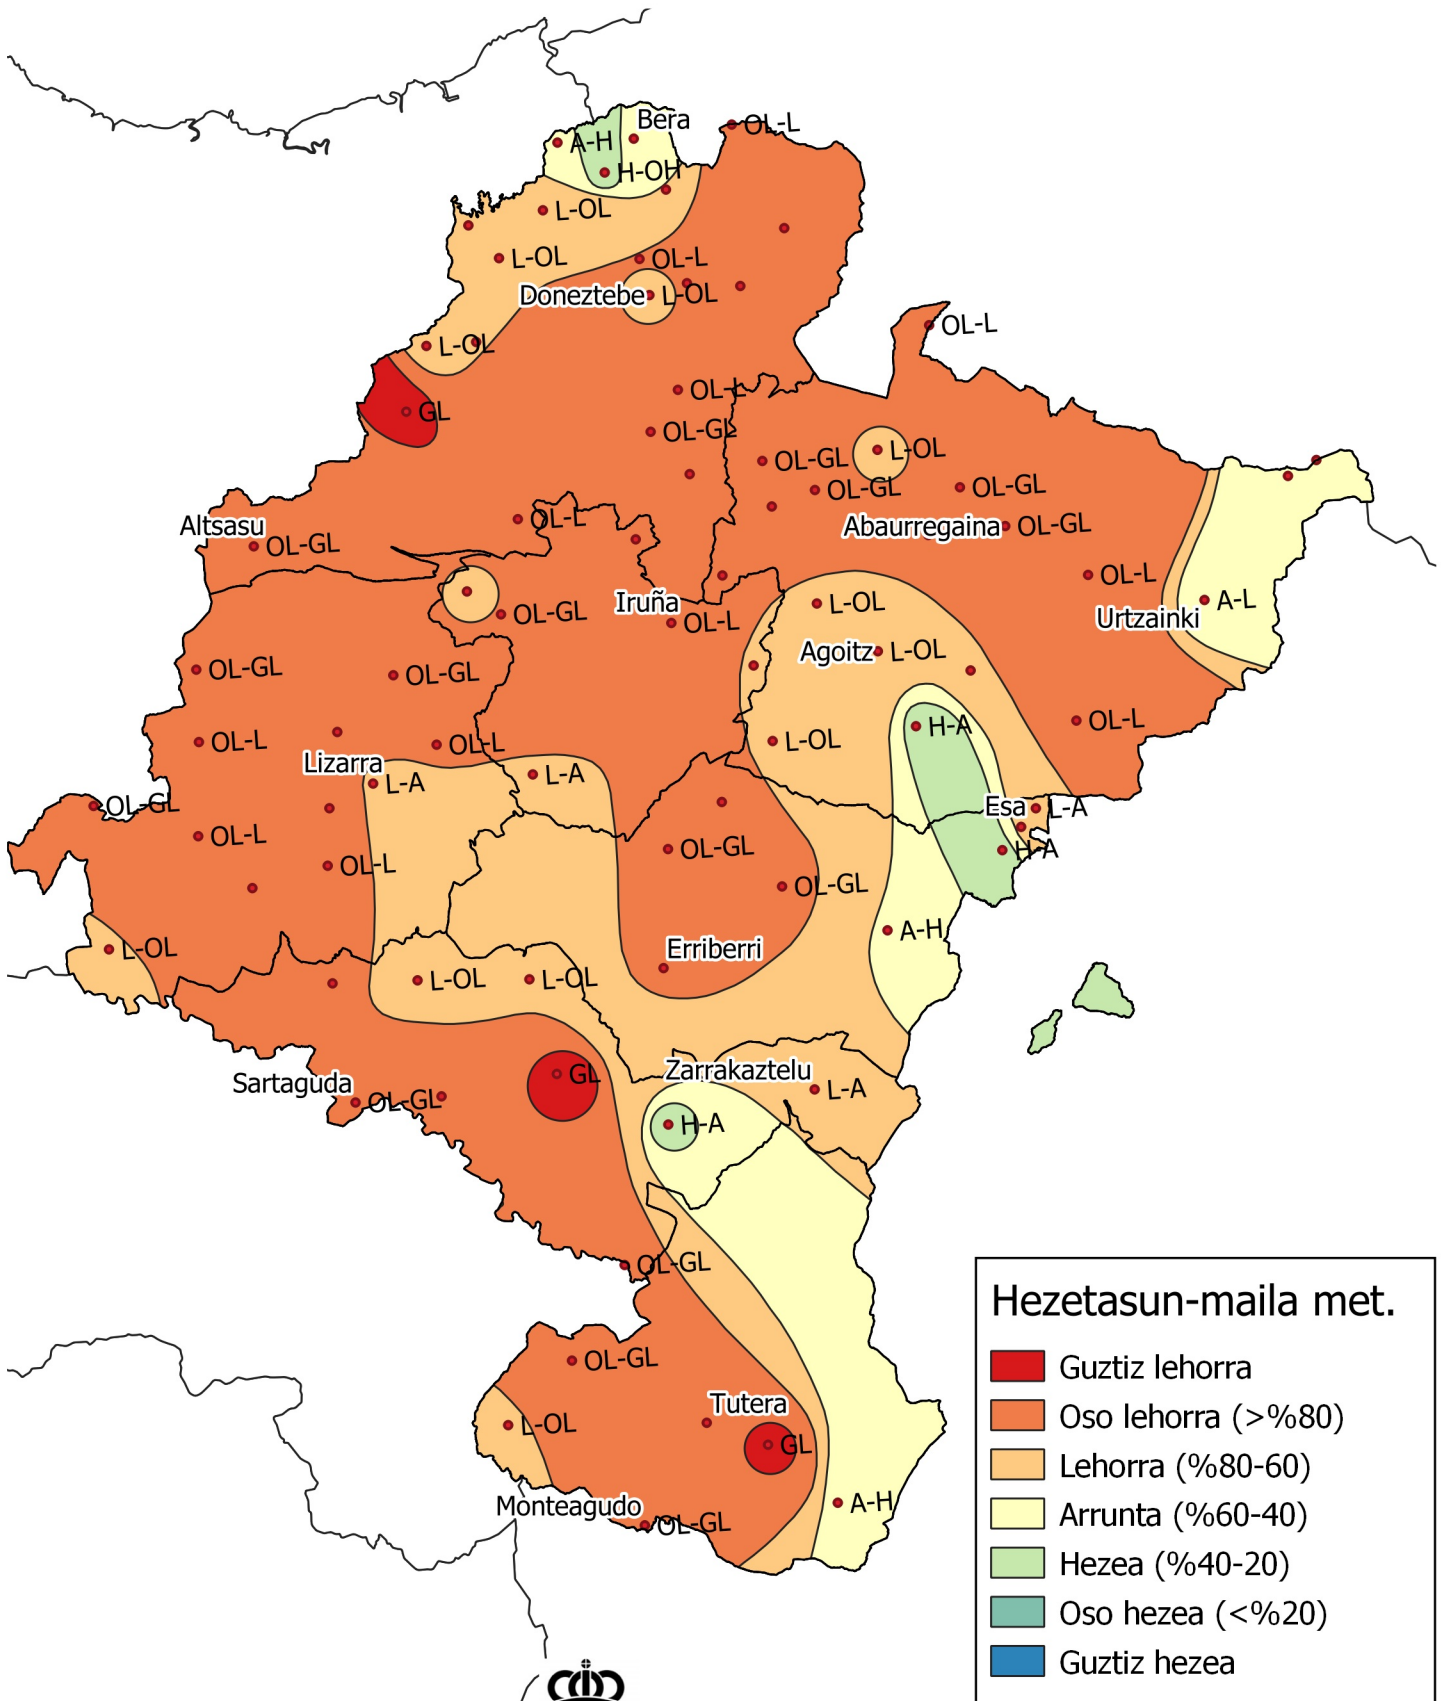

Metatutako prezipitazioaren maiztasunen azterketa.

Epea: 2022ko Irailaren 1etik 2023ko Uztailaren 31ra.

0 10 20 30 km

 1:800000

Nafarroako
 Gobernua

Hezetasun-maila met.

- Gutziz lehorra
- Oso lehorra (>%80)
- Lehorra (%80-60)
- Arrunta (%60-40)
- Hezea (%40-20)
- Oso hezea (<%20)
- Gutziz hezea