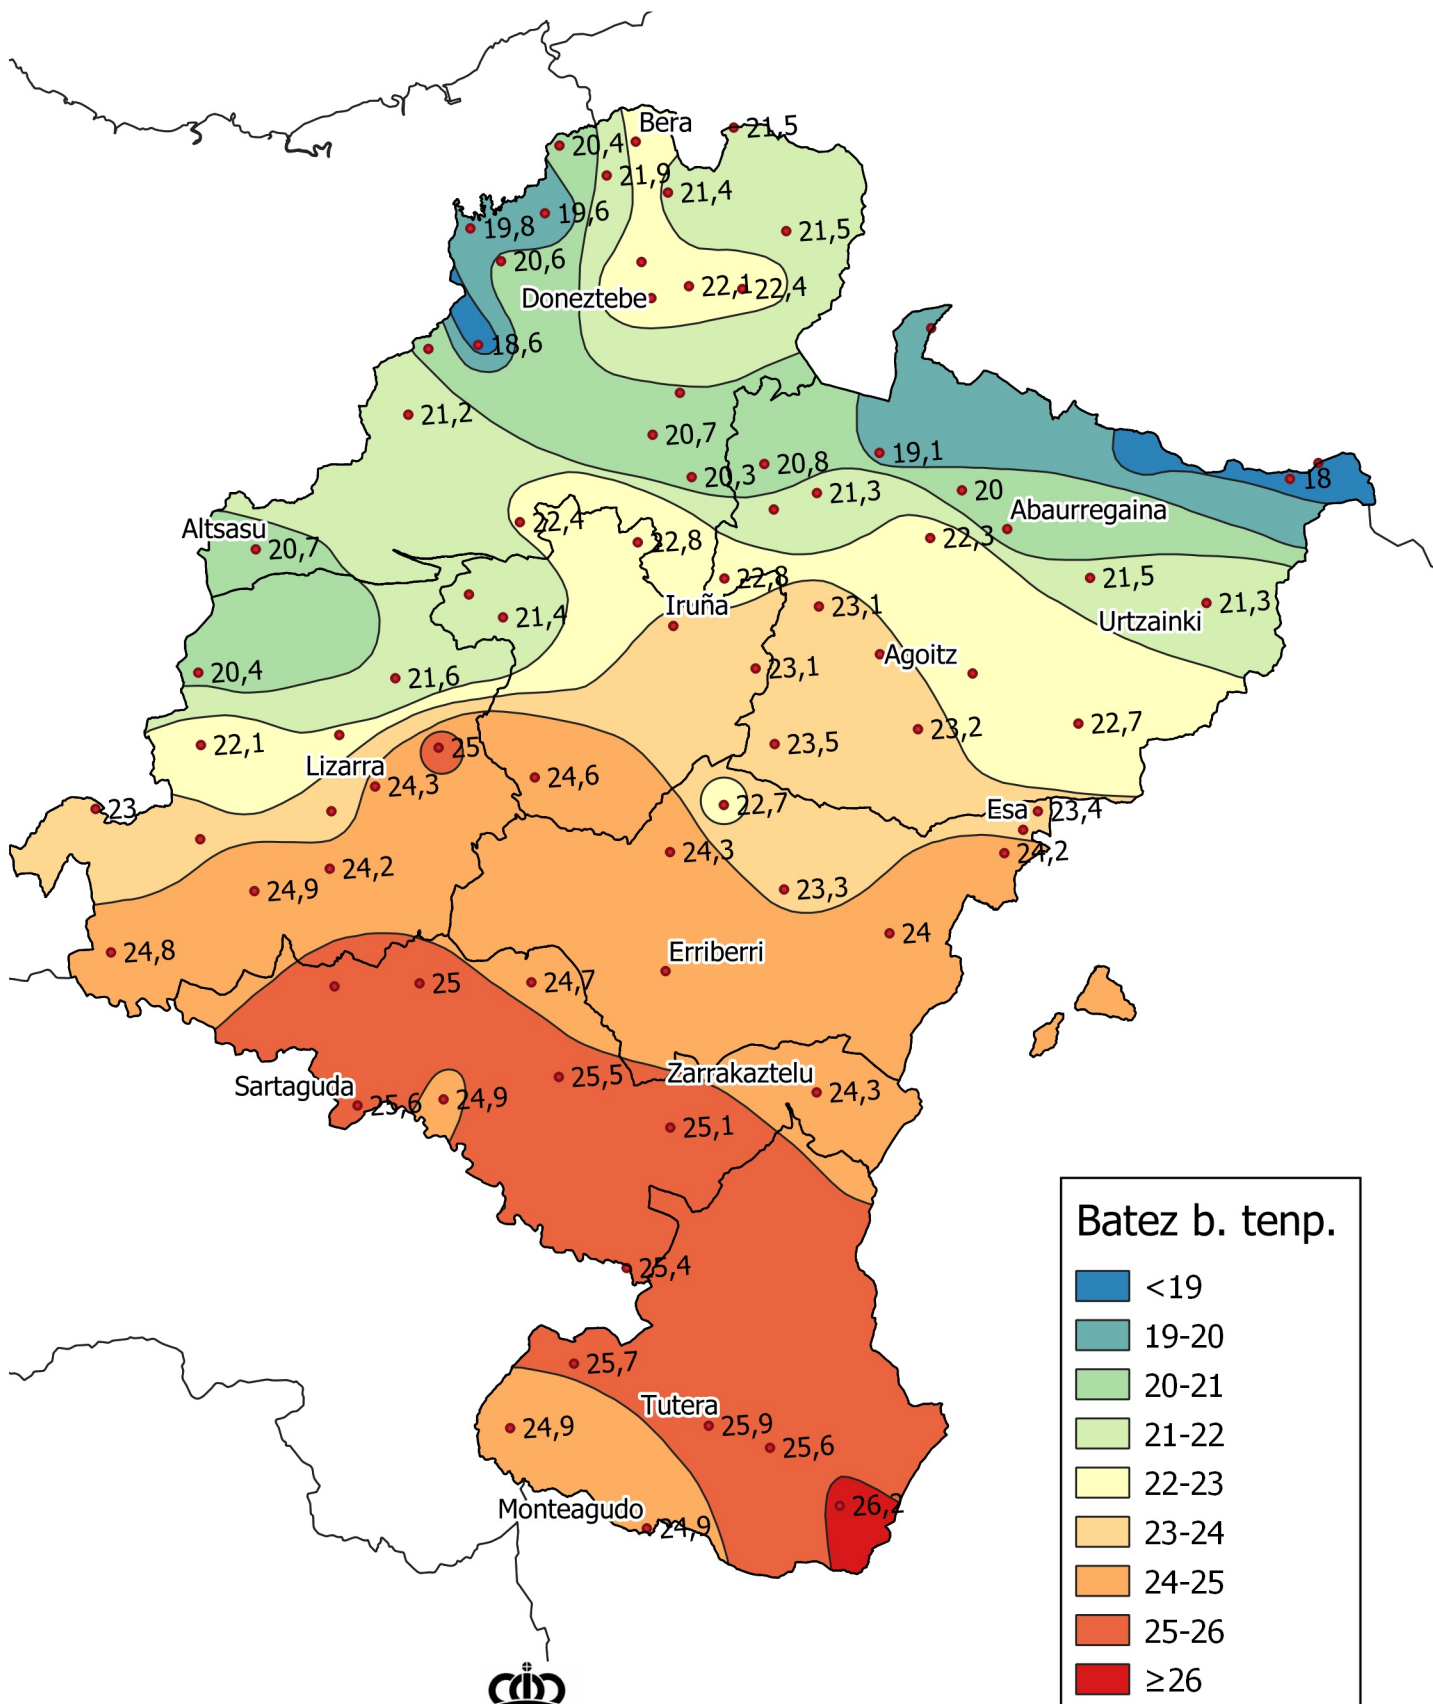

# Batez besteko temperatura (°C). Abuztua 2023

0 10 20 30 km  
1:800000

Nafarroako  
Gobernua