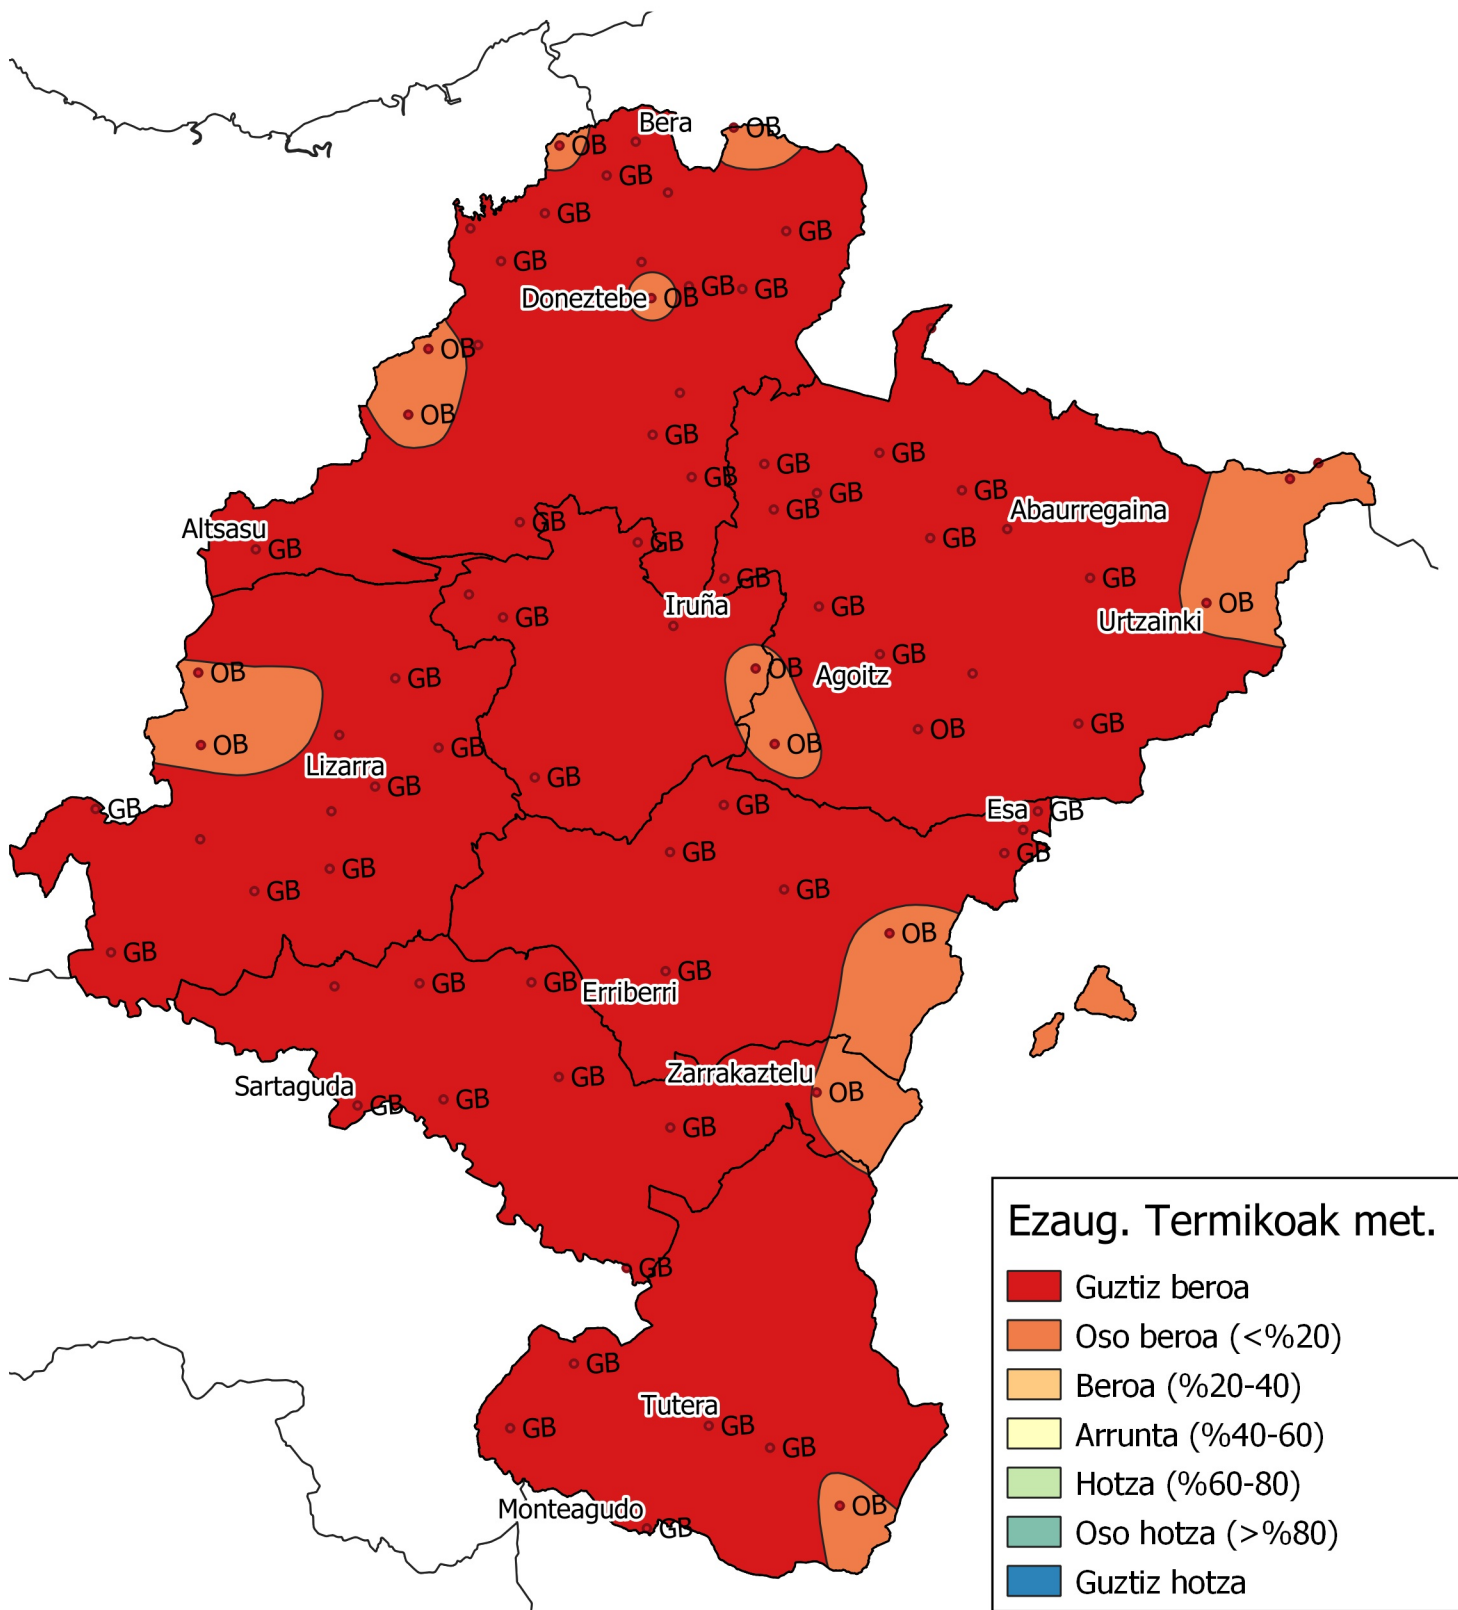

# Metatutako temperaturaren maiztasunen azterketa.

## Epea: 2022ko irailaren 1etik 2023ko abuztuaren 31era.

0 10 20 30 km

1:800000

Nafarroako  
Gobernua