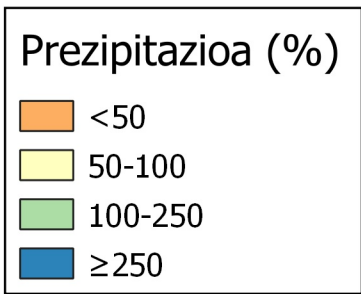

# Prezipitazioaren ehunekoak, batez besteko historikoarekin alderatuta. Abuztua 2023

0 10 20 30 km

1:800000

Nafarroako  
Gobernua