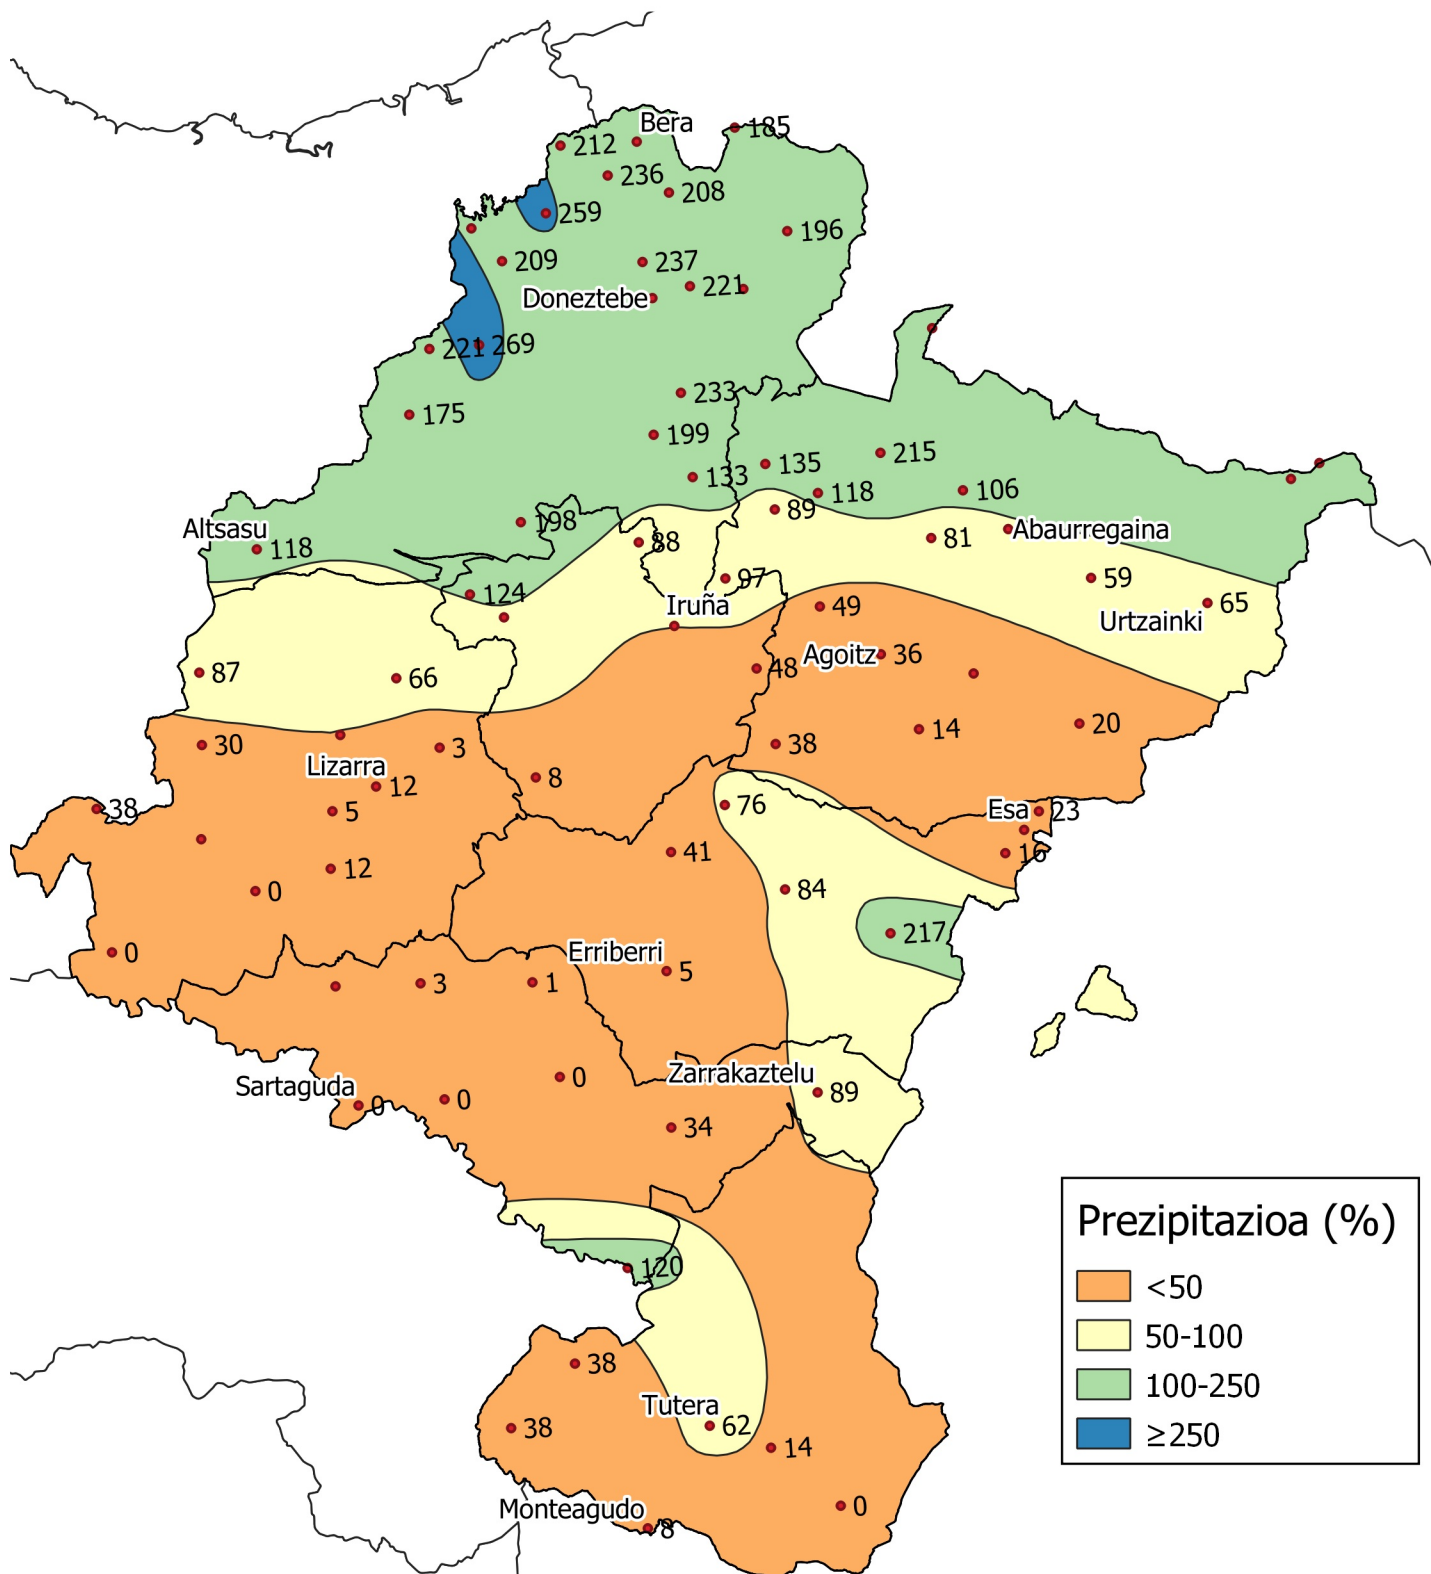

# Prezipitazioaren ehunekoak, batez besteko historikoarekin alderatuta. Abuztua 2023

0 10 20 30 km

1:800000

Nafarroako  
Gobernua