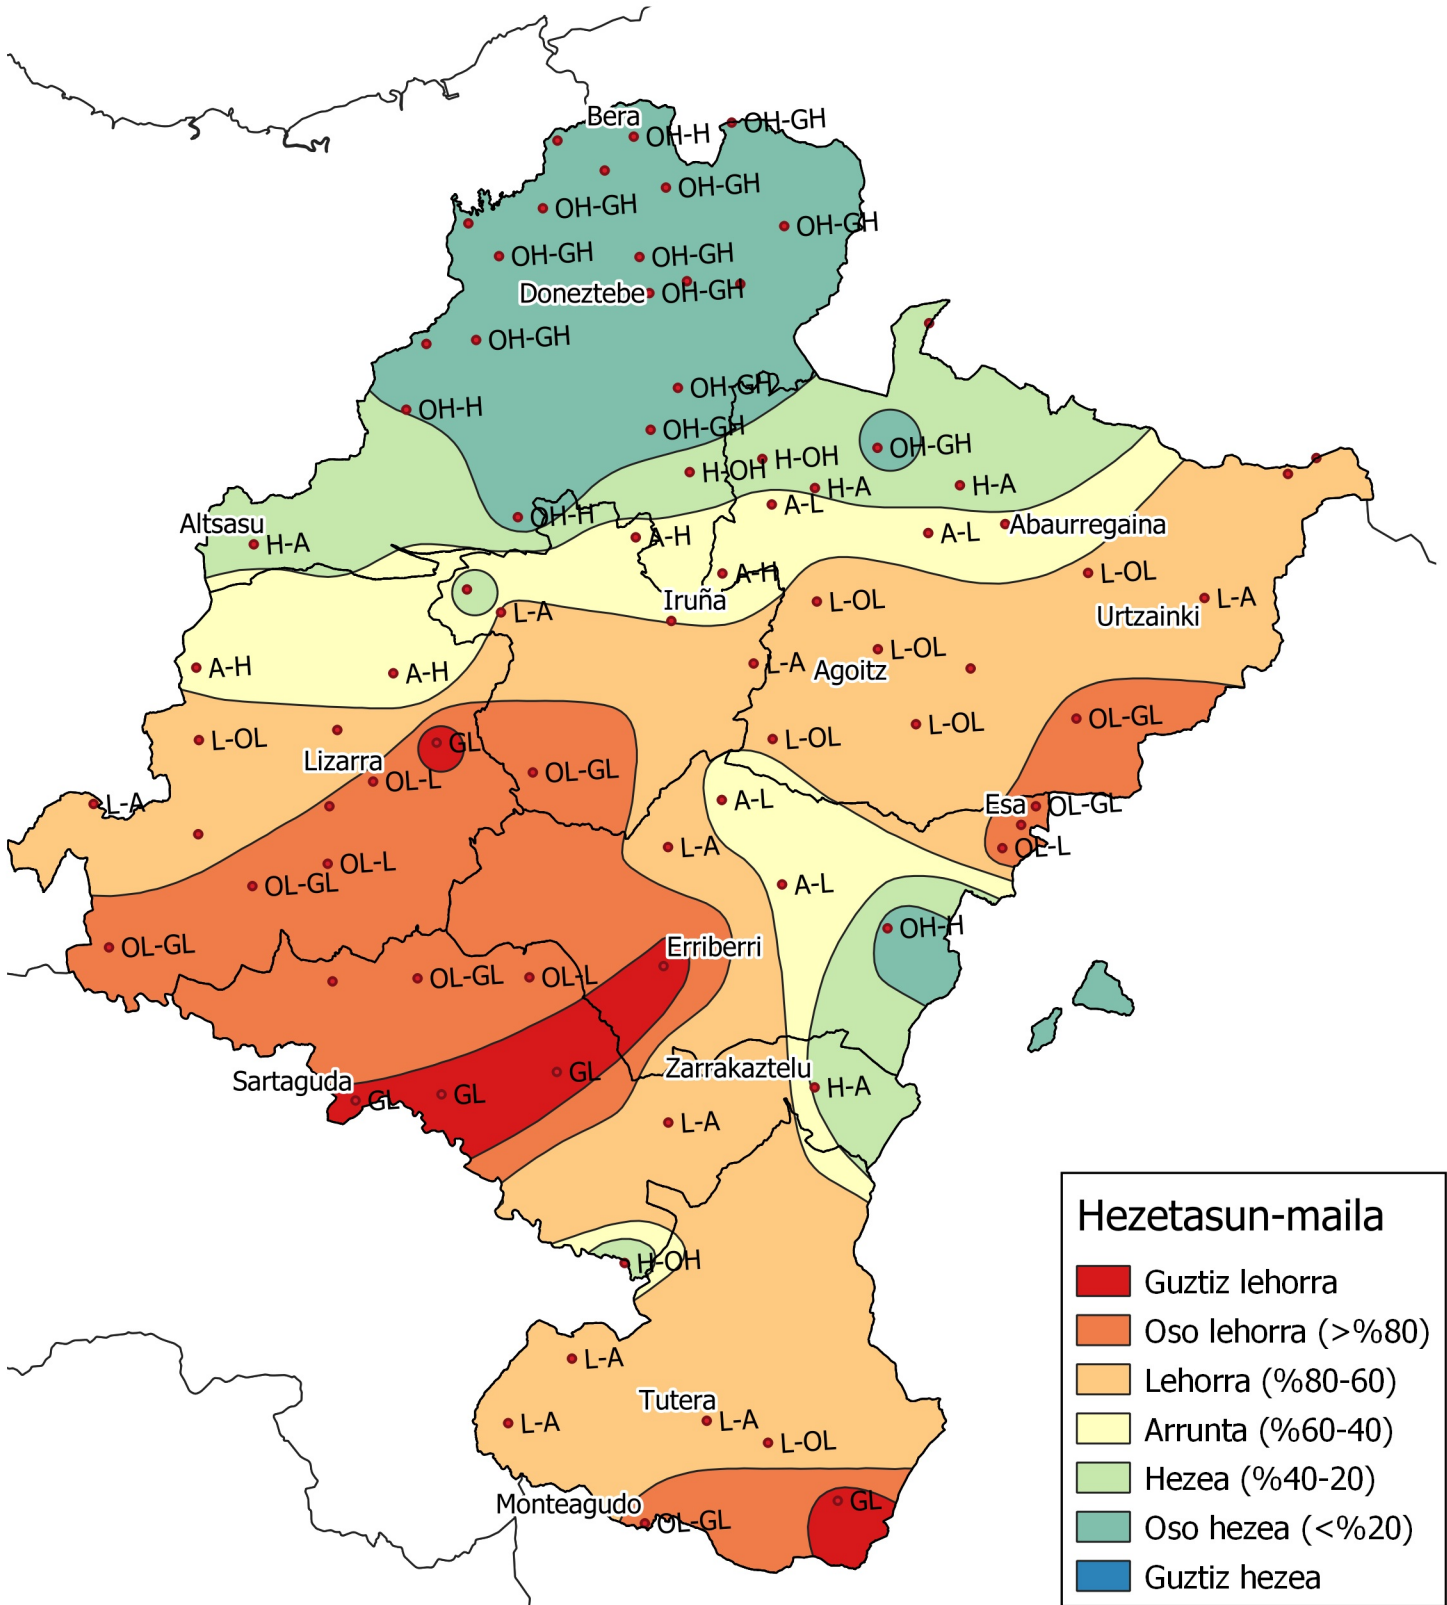

# Prezipitazio maiztasunen azterketa. Abuztua 2023

0 10 20 30 km  
1:800000

Nafarroako  
Gobernua