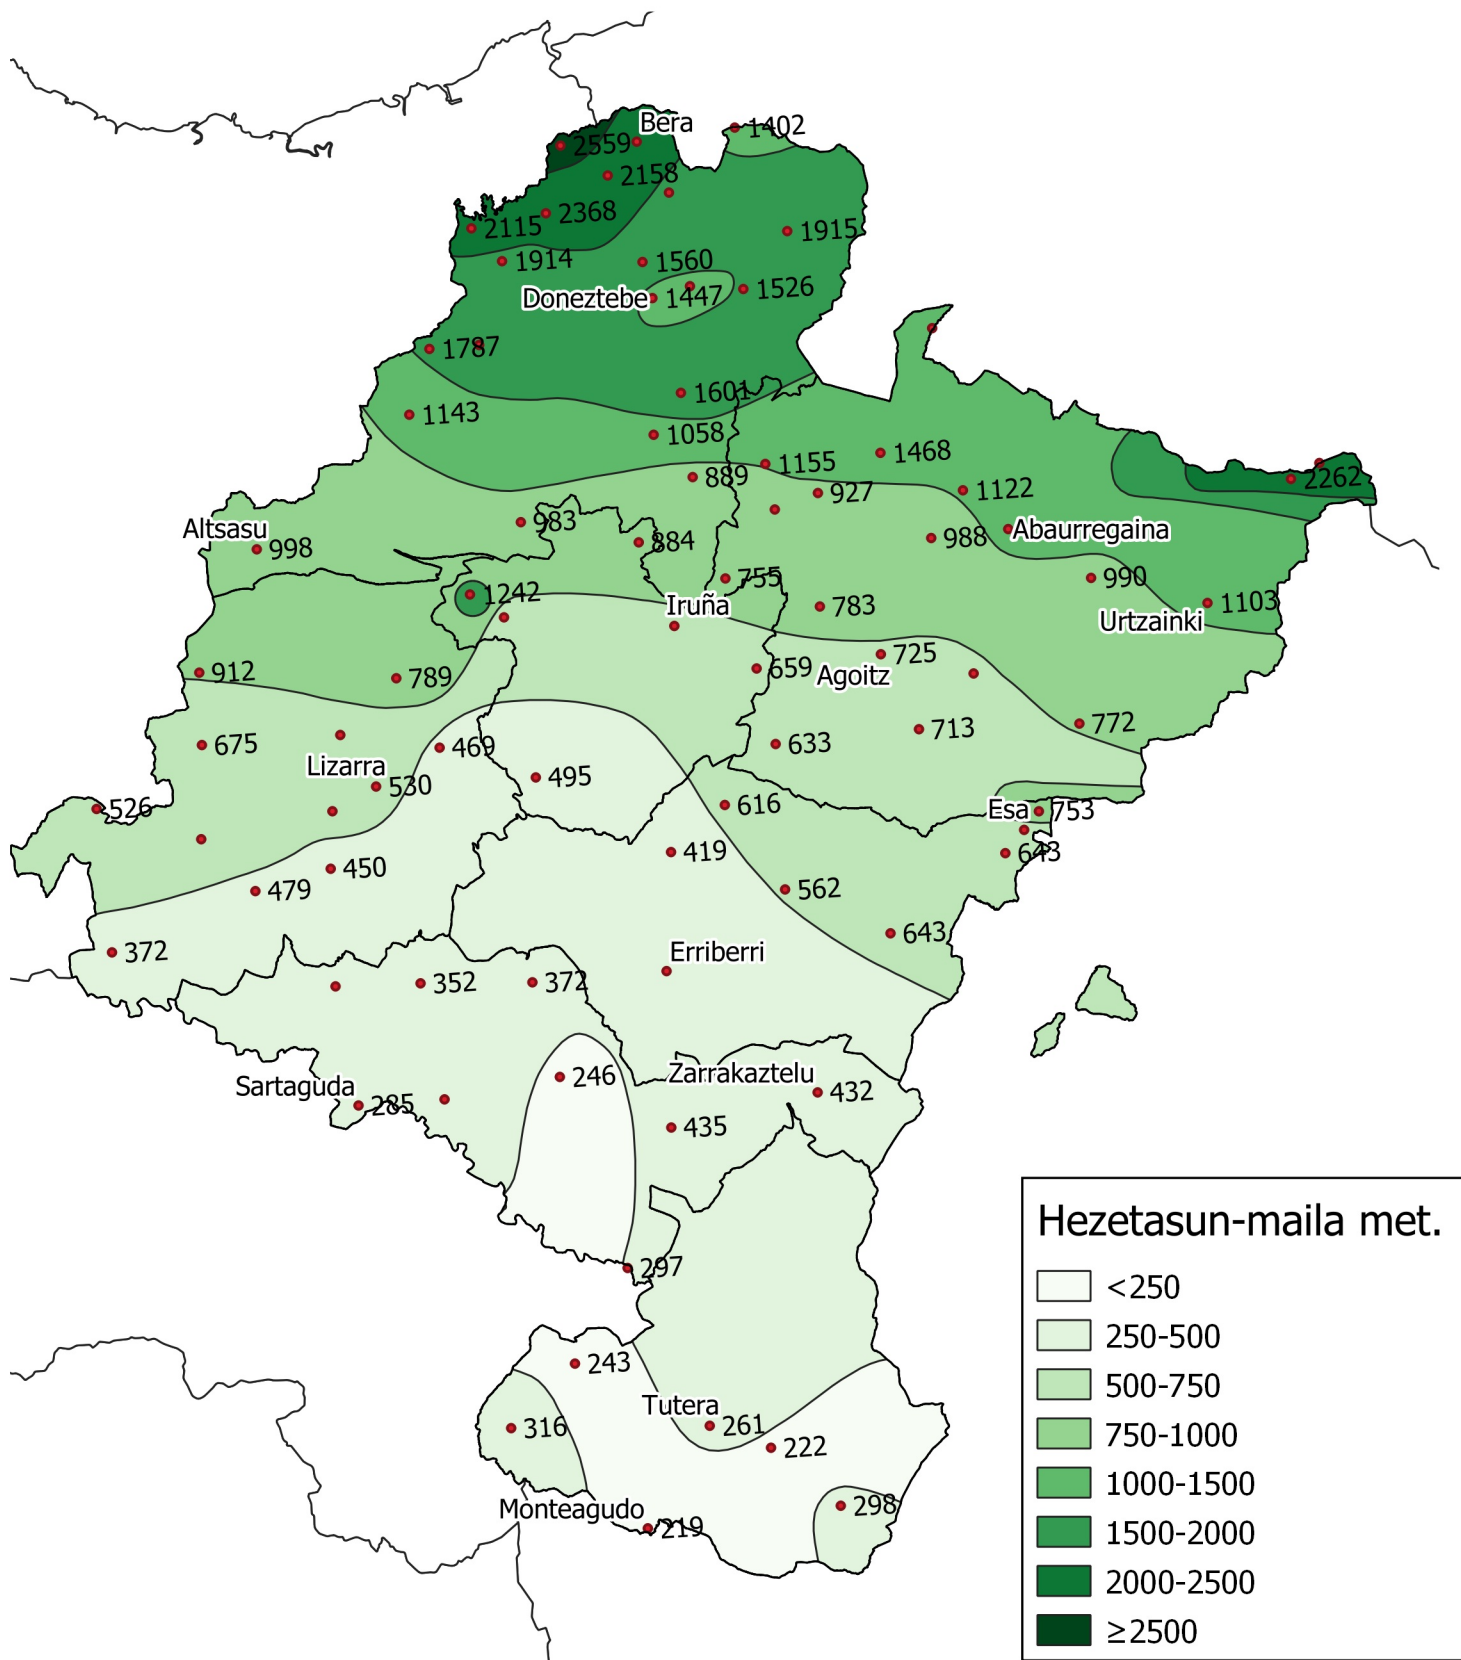

# Metatutako prezipitazioaren azterketa.

Epea: 2022ko irailaren 1etik 2022ko 2023ko abuztuaren 31ra.

0 10 20 30 km

1:800000

Nafarroako  
Gobernua