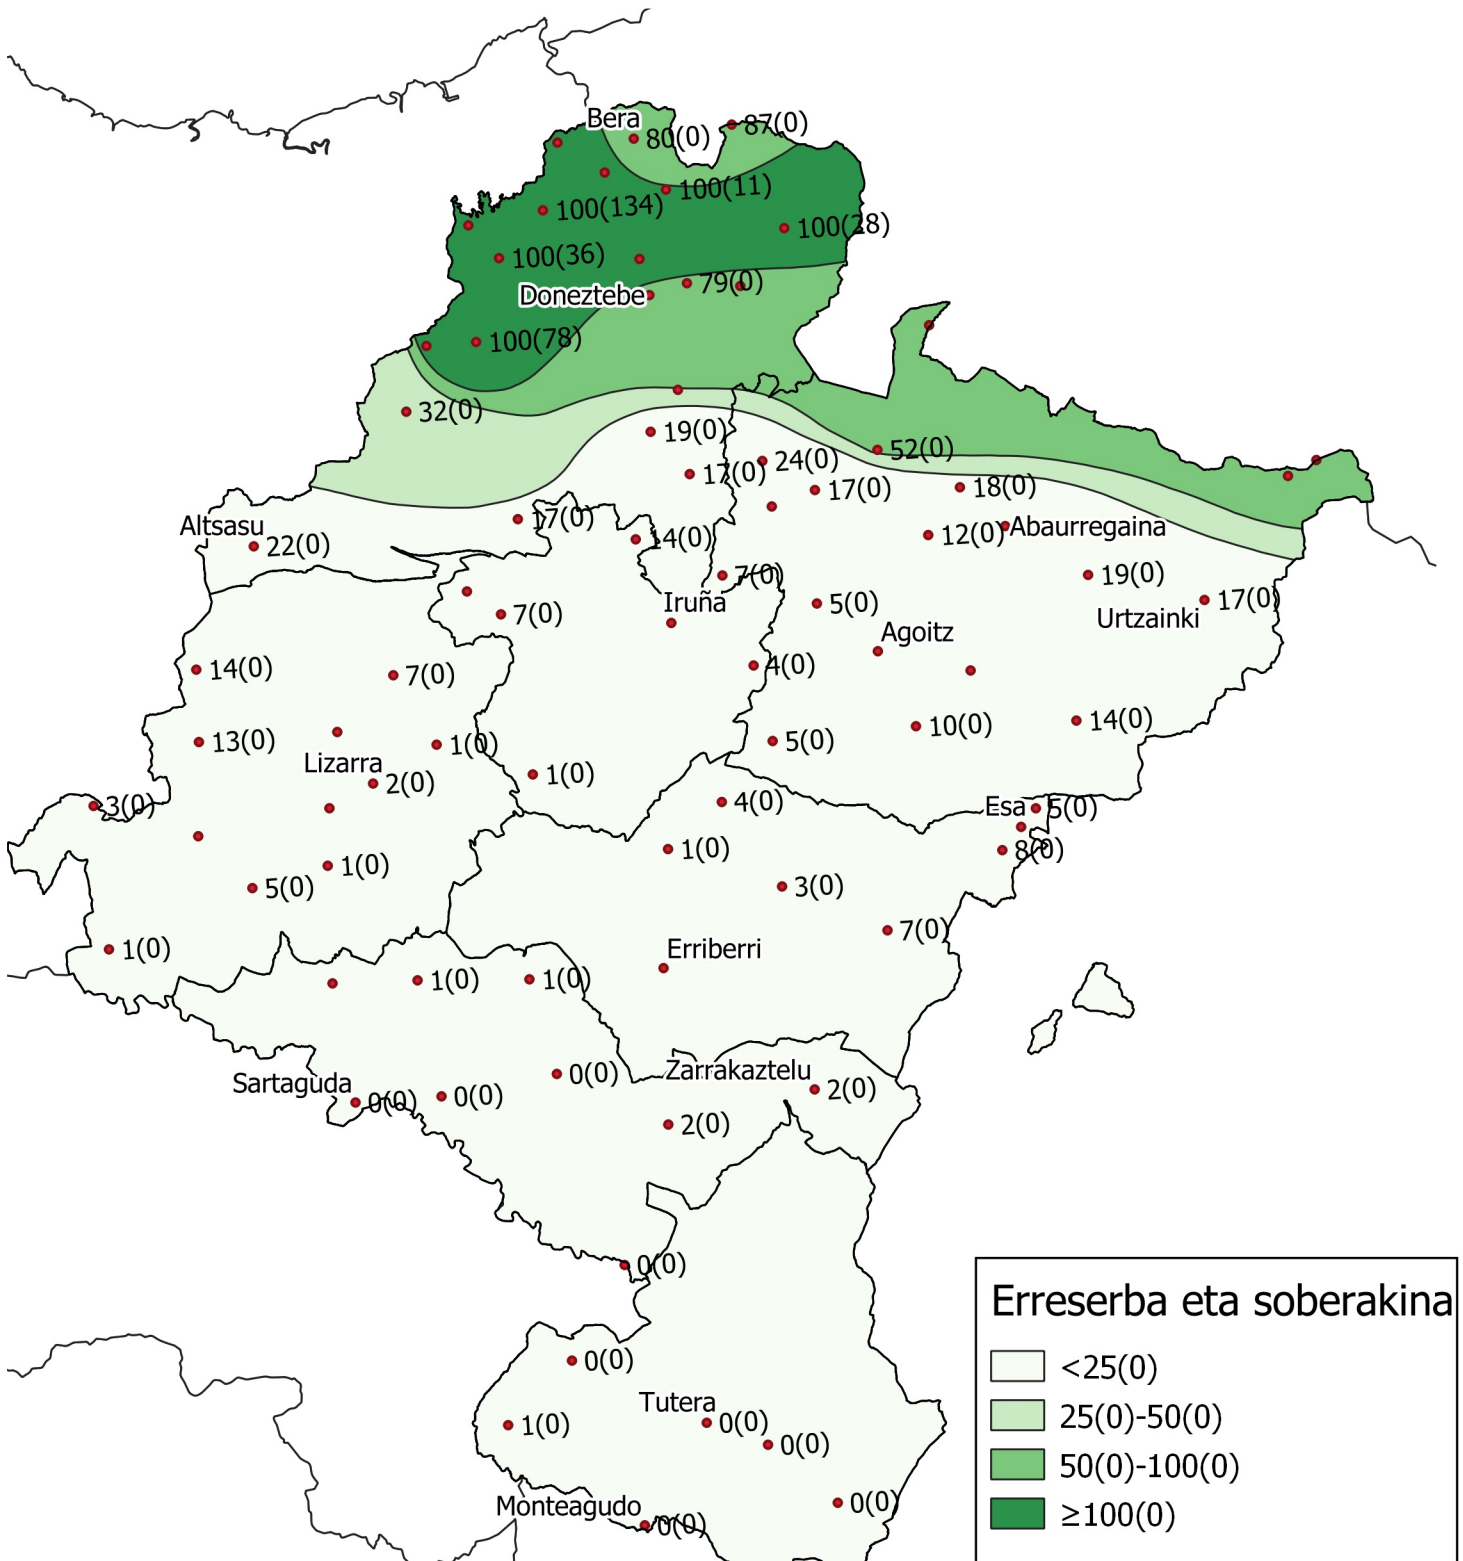

Lurzoruko ur erreserba eta soberakina (mm-tan) 2023ko abuztuaren bukaeran

0 10 20 30 km

1:800000

Nafarroako
Gobernua