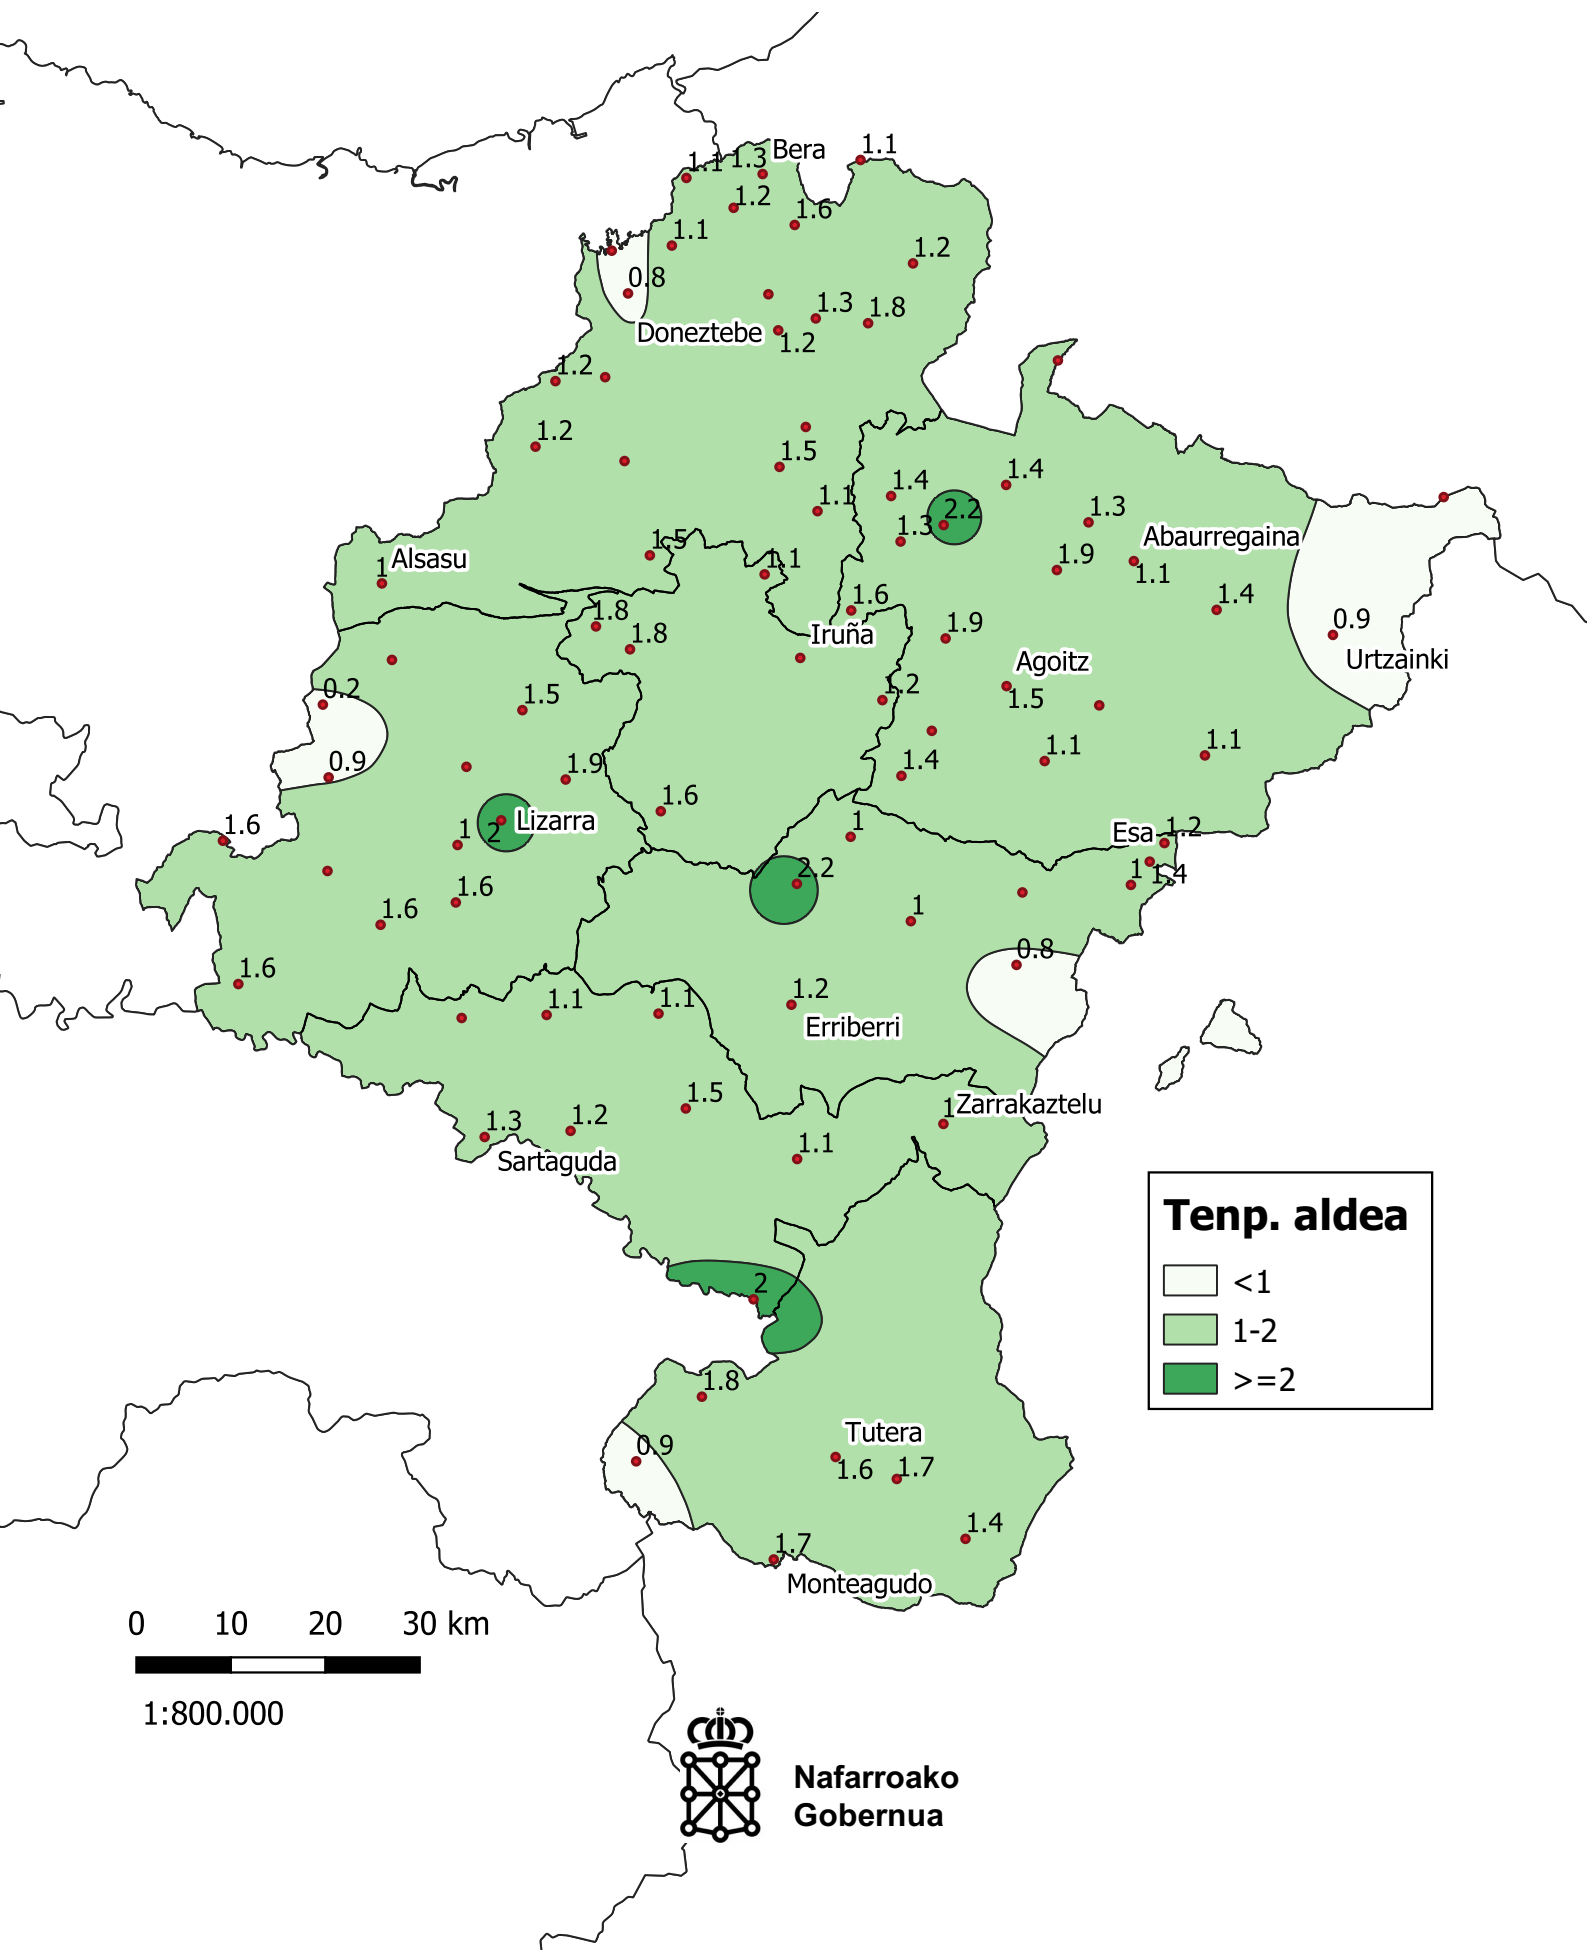

# Batez besteko temperaturaren (°C) eta batez besteko historikoaren arteko aldea. Uda 2023.

Bera

Doneztebe

Alsasu

Abaurregaina

Urtzainki

Iruña

Agoitz

Lizarra

Esa

Erriberri

Zarrakastelu

Sartaguda

Tutera

Monteagudo