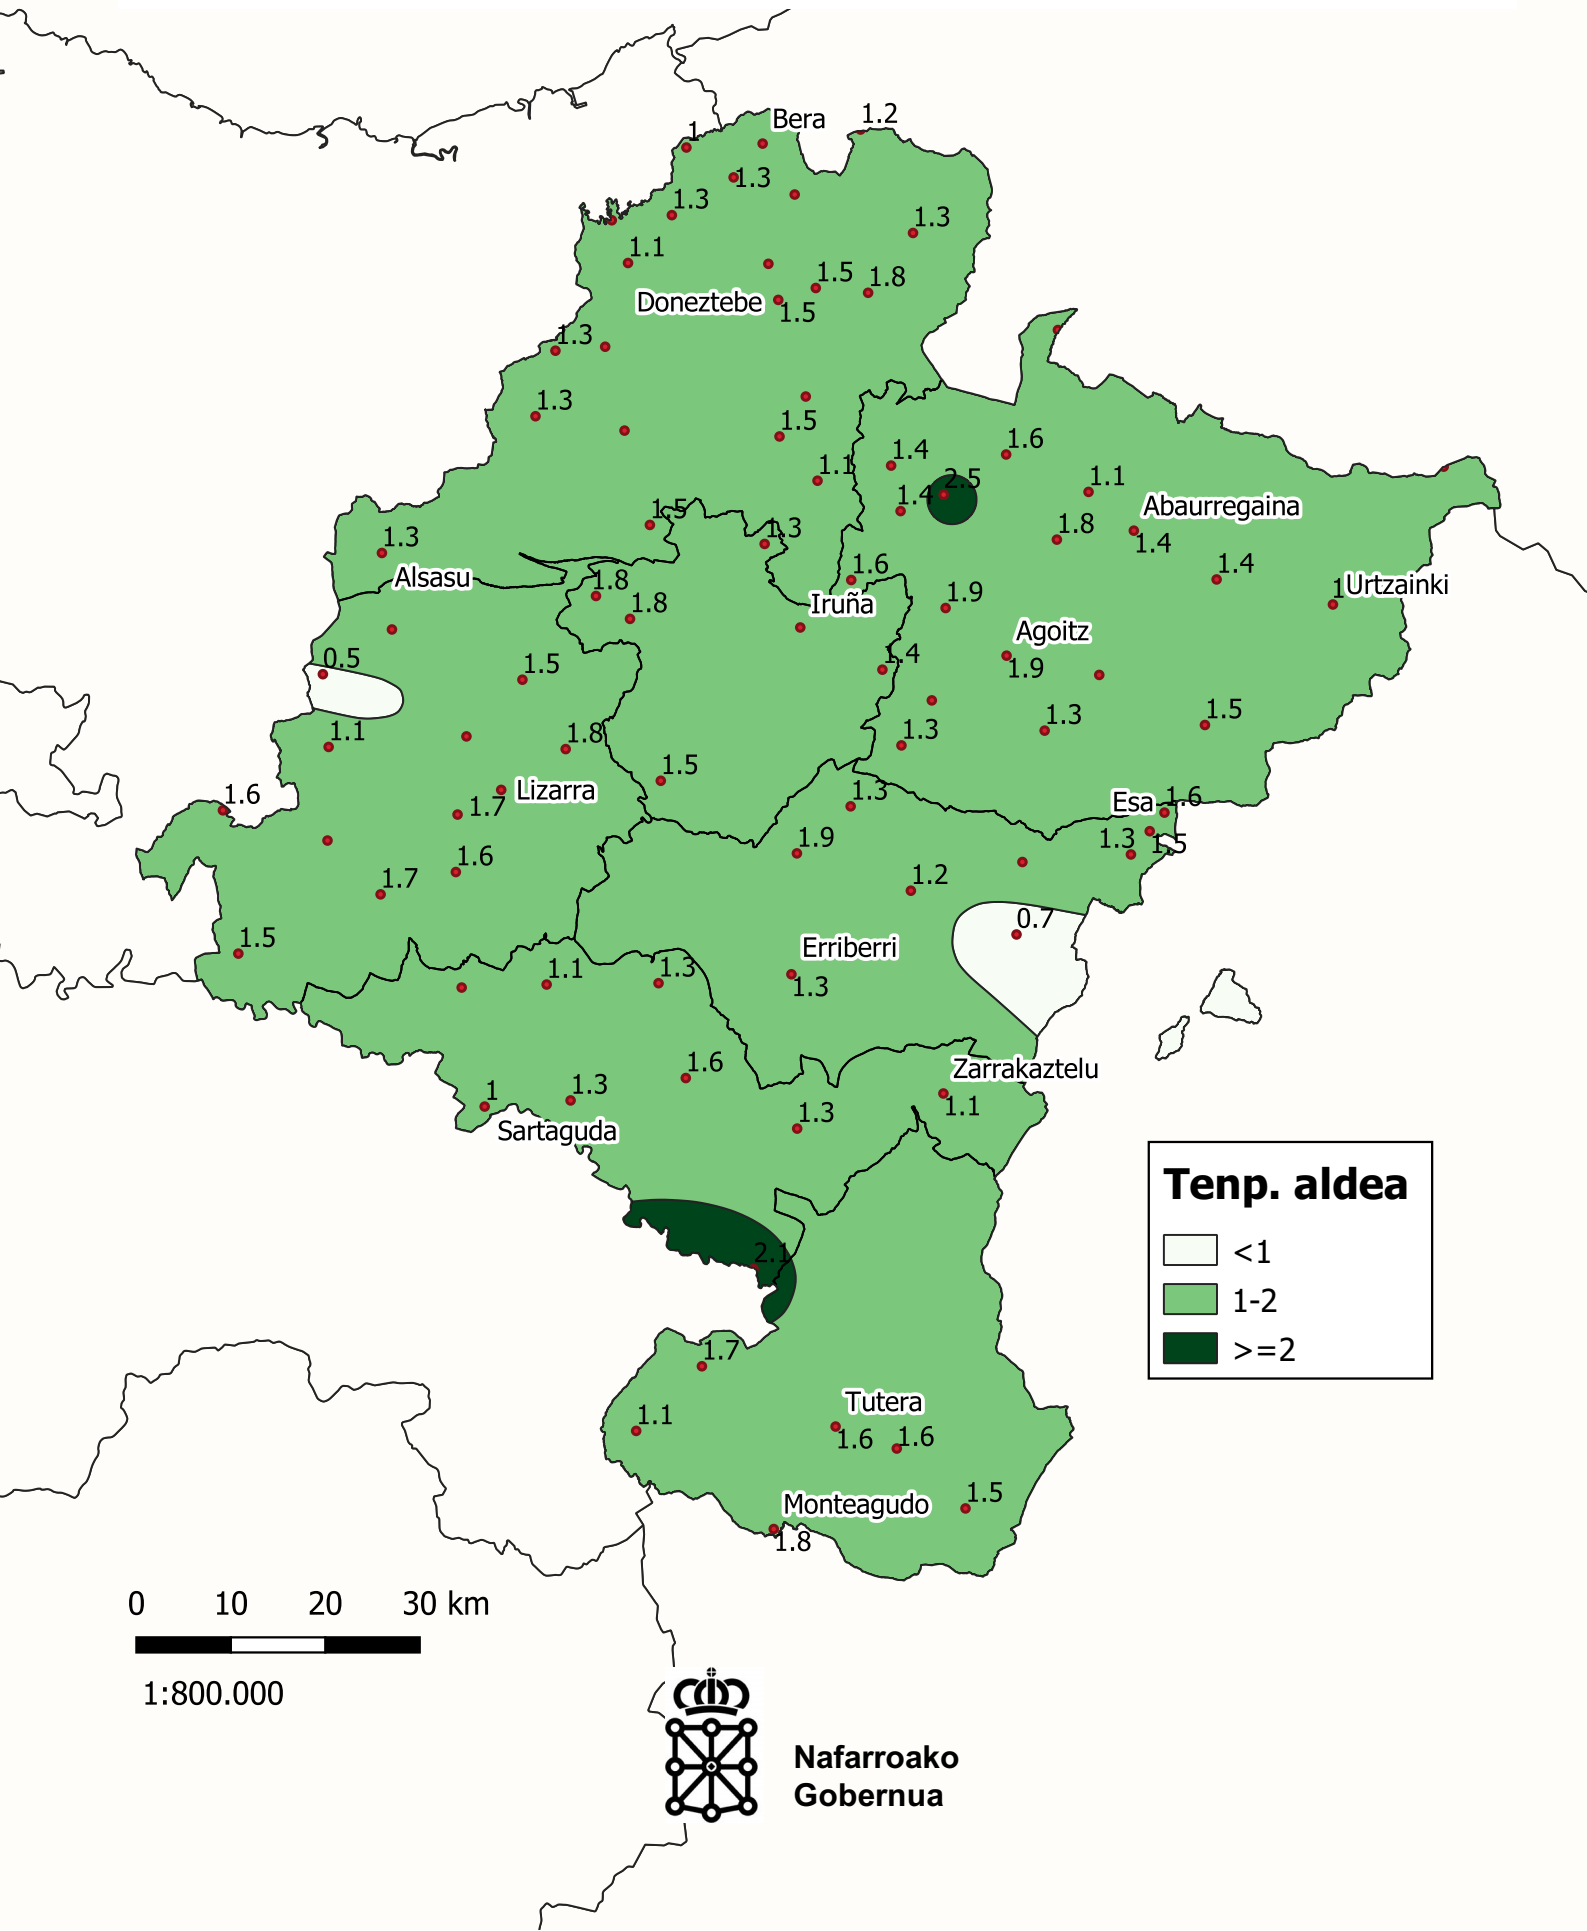

Batez besteko tenperaturaren (°C) eta batez besteko historikoaren arteko aldea.
2022-2023 nekazaritza-urtea.

Municipalitate	Aldea (°C)
Bera	1.2
Doneztebe	1.1, 1.3, 1.5, 1.8
Alsasu	1.3, 1.5, 1.8
Lizarra	1.1, 1.5, 1.7, 1.8
Erriberri	1.1, 1.3, 1.6
Sartaguda	1.0, 1.3, 1.6
Tutera	1.1, 1.6, 1.6
Monteagudo	1.5, 1.8
Zarakastelu	1.1, 1.3
Abaurregaina	1.1, 1.4, 1.4, 1.8
Urtzainki	1.4
Agoitz	1.3, 1.9
Esa	1.3, 1.5, 1.6
Iruña	1.3, 1.4, 1.6, 1.9
Other locations	0.5, 0.7, 1.1, 1.3, 1.4, 1.5, 1.6, 1.7, 1.8, 1.9, 2.1, 2.5