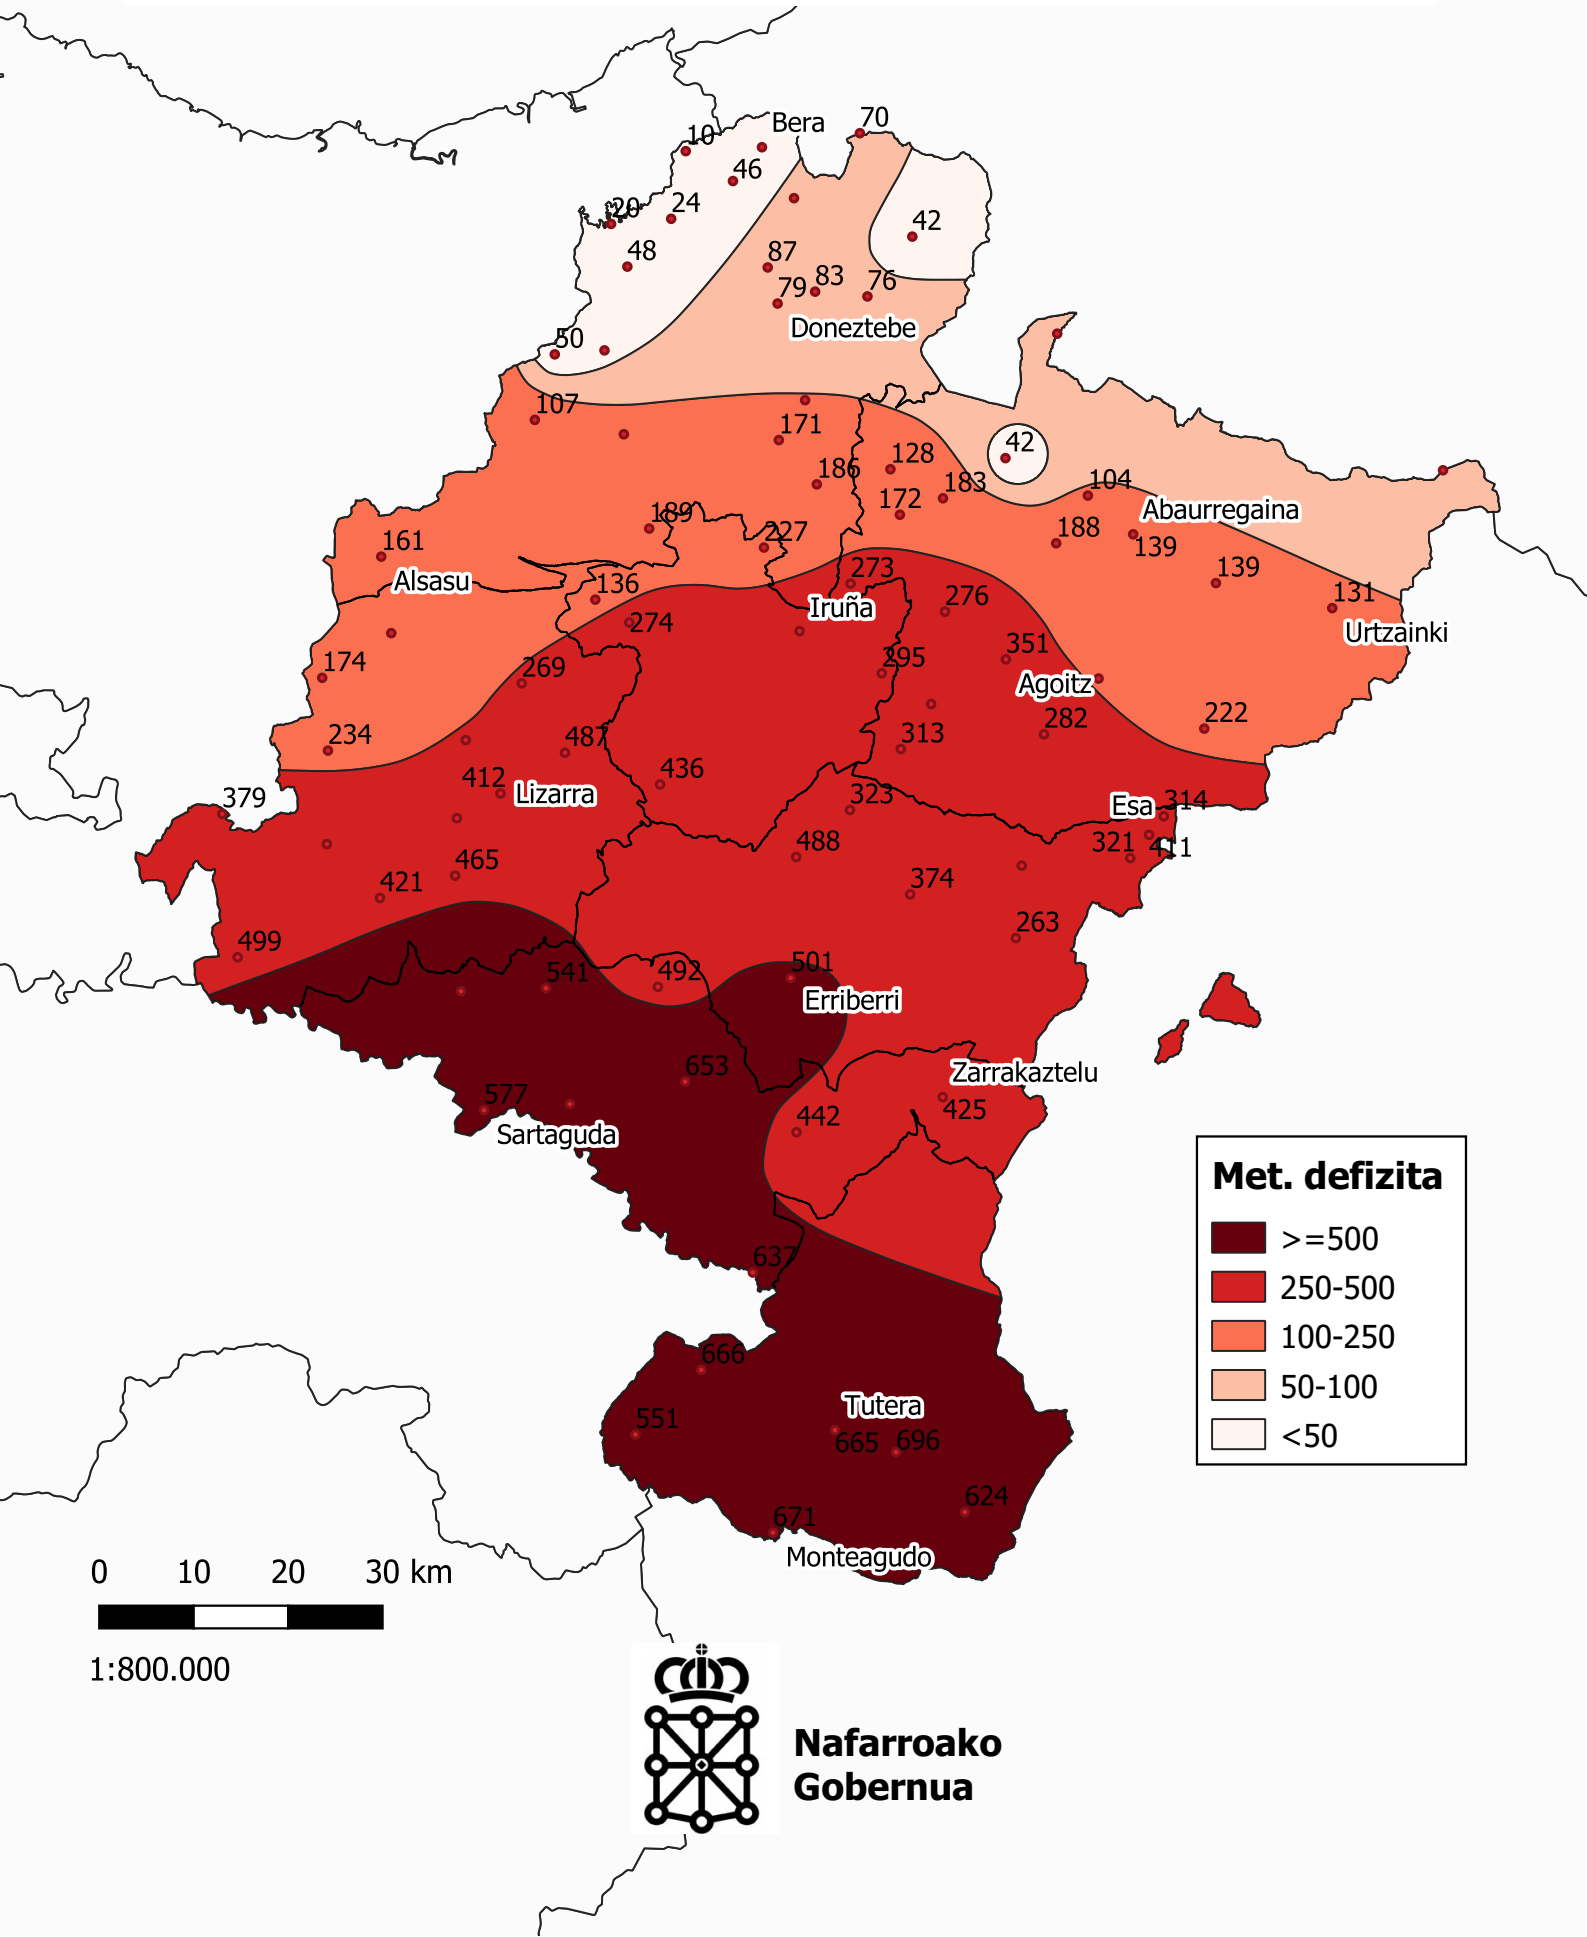

Metaturiko defizita (mm-tan). 2022-2023 nekazaritza-urtea.

0 10 20 30 km

1:800.000

**Nafarroako
Gobernua**